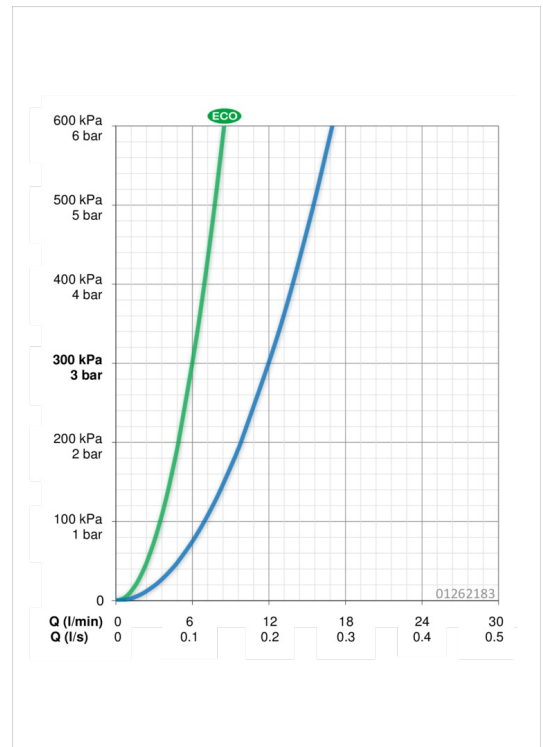

HANSAMIX

KAPPER KRAAN

01262183

EAN: 4015474271623

- Badkamer
- Eengreeps
- Chroom
- CASCADE® perlator
- Hendel met warm-koud-aanduiding, Eengreeps bediend
- Handdouche, Doucheslang (1250 mm)
- Uittrekbare handdouche
- Temperatuurbegrenzer, Temperatuurbegrenzer (achteraf instelbaar)
- Terugslagklep, ø 48 mm keramisch Eco binnenwerk voor debiet en temperatuur instelling
- Kraanhuis gemaakt van DZR messing
- Roundwallrosette, Sleeve
- Ingebouwde beveiliging tegen terugstromen Voor gebruik in huis (conform DIN EN 1717)

Technische gegevens

Doorstromingseigenschappen

Verlaagde doorstroomhoeveelheid bij 3 bar
Doorstroomhoeveelheid bij 3 bar

6.0 l/min
12.0 l/min

Technische eigenschappen

DN-maat
Warmwatertoevoer
Werkdruk
Aansluitmaat

DN15
max. +65°C
1-10 bar
Ø 10 mm

Voorschriften

EN-norm

EN 817

Typegoedkeuringen

KIWA

K6116/06