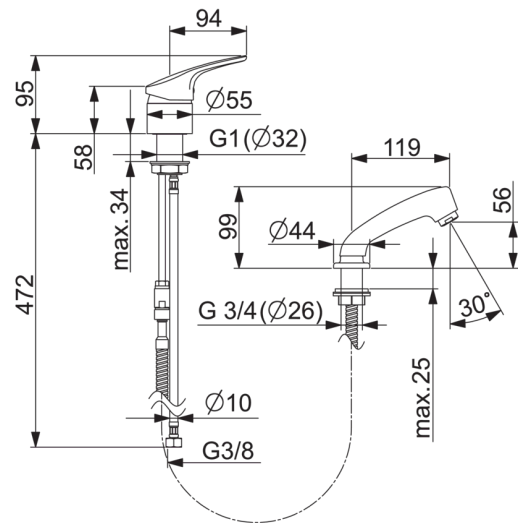

HANSAMIX

KAPPER KRAAN

01262183

EAN: 4015474271623

- Badkamer
- Eengreeps
- Chroom
- CASCADE® perlator
- Hendel met warm-koud-aanduiding, Eengreeps bediend
- Handdouche, Doucheslang (1250 mm)
- Uittrekbare handdouche
- Temperatuurbegrenzer, Temperatuurbegrenzer (achteraf instelbaar)
- Terugslagklep, ø 48 mm keramisch Eco binnenwerk voor debiet en temperatuur instelling
- Kraanhuis gemaakt van DZR messing
- Roundwallrosette, Sleeve
- Ingebouwde beveiliging tegen terugstromen Voor gebruik in huis (conform DIN EN 1717)

Technische gegevens

Doorstromingseigenschappen

Verlaagde doorstroomhoeveelheid bij 3 bar
Doorstroomhoeveelheid bij 3 bar

6.0 l/min
12.0 l/min

Technische eigenschappen

DN-maat
Warmwatertoevoer
Werkdruk
Aansluitmaat

DN15
max. +65°C
1-10 bar
Ø 10 mm

Voorschriften

EN-norm

EN 817

Typegoedkeuringen

KIWA

K6116/06

Reserveonderdelen

SP01262183

Naam	Code
1 Hendel, L=93 mm	01880083
1.1 Schroef, M5x8, SW2,5	59904755
1.2 Joint klassiek uitloop	59904778
1.3 Sierdop Grijs	59912112
10 Mousseur, M24x1 STD HC B	59905830
10.1 Mousseur, M22/M24	59905901
11 Afdekplaat	59911328
12 Flexibele aansluitingen, M8x1xG3/8, L=430	59913964
12 Pijp, d 10 mm, L=413	59911423
12.1 Attachment clamp	59911416
12.2 O-ring, 9.00x2.00	59905095
2 Kap	59912638
3 Schroef, M50x1, SW45	59904775
3.1 O-ring, d 43 x d 2.5	59911166
4 Binnenwerk, 4,8 Eco	59904601
4.1 Adjustment ring	59904759
5.2 Dichting, 41.5x33.3x2	59902295
5.3 Dichting, 48 x 33,5 x 2	59902283
5.6 Bevestigingsset	59912347
6 Slangen, L=1250	59902137
6.1 Dichting, 13.5x8x1	59902311
7 Nippel	59912074
8 Doorvoernippel	59910055
9 Handdouche	59910054