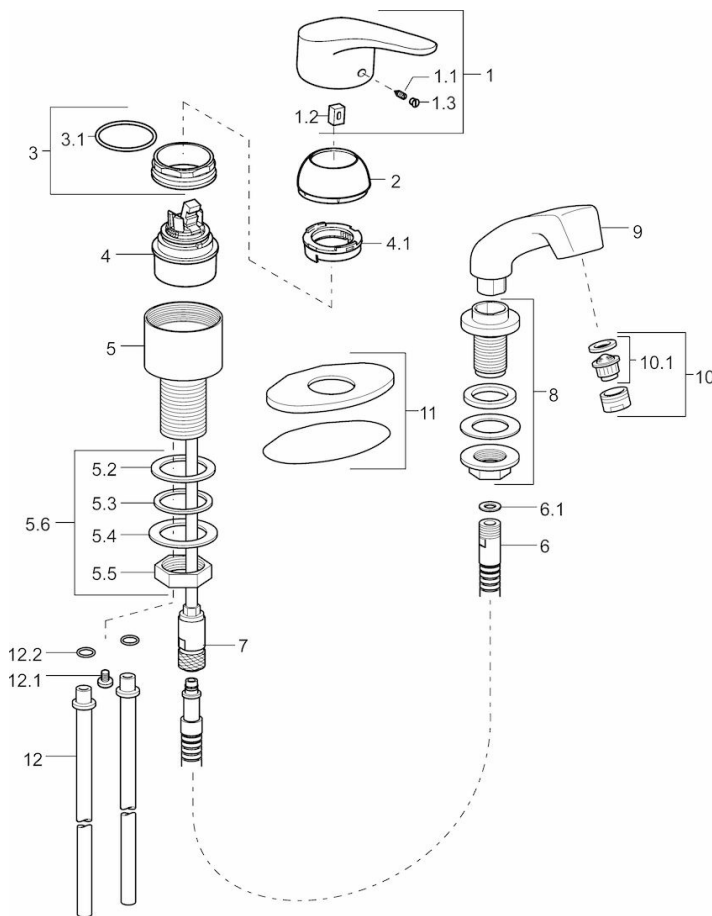

HANSAMIX

KAPPER KRAAN

01262183

EAN: 4015474271623

- Badkamer
- Eengreeps
- Chroom
- CASCADE® perlator
- Hendel met warm-koud-aanduiding, Eengreeps bediend
- Handdouche, Doucheslang (1250 mm)
- Uittrekbare handdouche
- Temperatuurbegrenzer, Temperatuurbegrenzer (achteraf instelbaar)
- Terugslagklep, ø 48 mm keramisch Eco binnenwerk voor debiet en temperatuur instelling
- Kraanhuis gemaakt van DZR messing
- Roundwallrosette, Sleeve
- Ingebouwde beveiliging tegen terugstromen Voor gebruik in huis (conform DIN EN 1717)

Technische gegevens

Doorstromingseigenschappen

Verlaagde doorstroomhoeveelheid bij 3 bar
Doorstroomhoeveelheid bij 3 bar

6.0 l/min
12.0 l/min

Technische eigenschappen

DN-maat
Warmwatertoevoer
Werkdruk
Aansluitmaat

DN15
max. +65°C
1-10 bar
Ø 10 mm

Voorschriften

EN-norm

EN 817

Typegoedkeuringen

KIWA

K6116/06

Reserveonderdelen

SP01262183

Naam	Code
1 Hendel, L=93 mm	01880083
1.1 Schroef, M5x8, SW2,5	59904755
1.2 Joint klassiek uitloop	59904778
1.3 Sierdop Grijs	59912112
10 Mousseur, M24x1 STD HC B	59905830
10.1 Mousseur, M22/M24	59905901
11 Afdekplaat	59911328
12 Flexibele aansluitingen, M8x1xG3/8, L=430	59913964
12 Pijp, d 10 mm, L=413	59911423
12.1 Attachment clamp	59911416
12.2 O-ring, 9.00x2.00	59905095
2 Kap	59912638
3 Schroef, M50x1, SW45	59904775
3.1 O-ring, d 43 x d 2.5	59911166
4 Binnenwerk, 4,8 Eco	59904601
4.1 Adjustment ring	59904759
5.2 Dichting, 41.5x33.3x2	59902295
5.3 Dichting, 48 x 33,5 x 2	59902283
5.6 Bevestigingsset	59912347
6 Slangen, L=1250	59902137
6.1 Dichting, 13.5x8x1	59902311
7 Nippel	59912074
8 Doorvoernippel	59910055
9 Handdouche	59910054