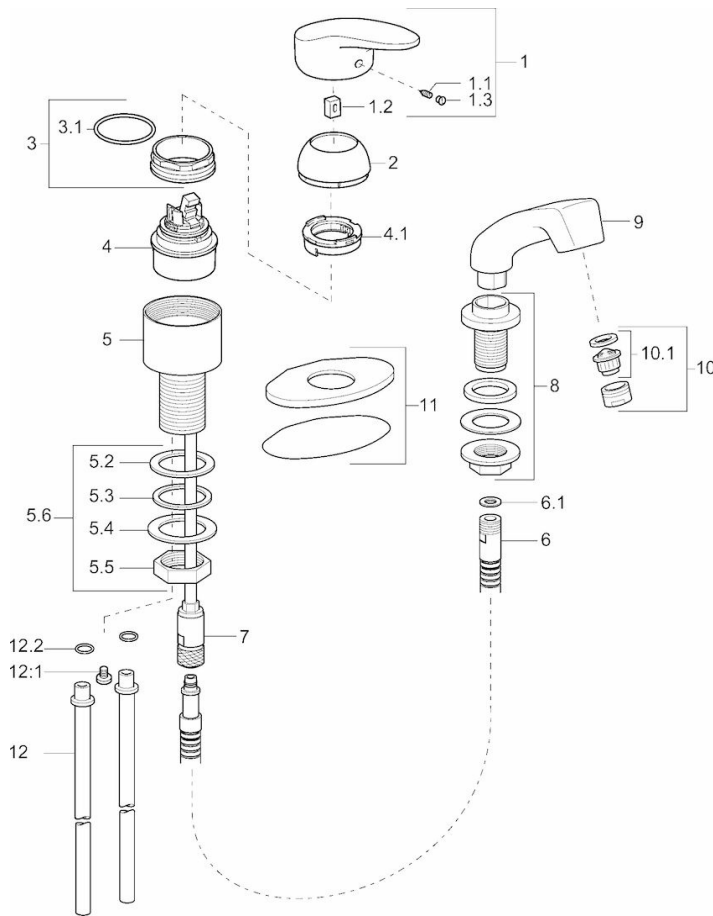

**HANSAMIX**  
**GRIFO DE PELUQUERÍA**  
 01262173  
**EAN: 4015474078475**

- Baño
- Monomando
- Monomando, Mando con símbolo C+F
- Cabezal extraíble
- Limitador de temperatura y caudal máximo, Limitador agua caliente regulable
- Válvula(s) antirretorno, Eco cartucho cerámico de 48 mm para control de caudal y temperatura

**Datos técnicos**

**Características técnicas**

Suministro de agua caliente **max. +90°C**  
 Presión de servicio **0.5-10 bar**

**Normativas**

Norma EN **EN 817**

## Piezas de repuesto

### SP01262173

	Nombre	Código
1	Maneta, L=87 mm	59914195
1.1	Screw, M5x8, SW2,5	59904755
1.2	Juego junta	59904778
1.3	Embellecedor Gris	59912112
10	Aireador, M24 x 1 STD HC A	59902366
10.1	Aireador, M22/24 A	59902081
11	Brida de la tapa	59911328
12	Pipa, d 10 mm, L=413	59911423
12	Tubo flexible, G3/8	59911626
12.1	Attachment clamp	59911416
12.2	Junta, 9.00x2.00	59905095
2	Capuchón	59912638
3	Tornillo de ojos, M50x1, SW45	59904775
3.1	Junta, d 43 x d 2.5	59911166
4	Cartucho, 4.8 Eco	59904601
4.1	Adjustment ring	59904759
5.2	Junta, 41.5x33.3x2	59902295
5.3	Junta, 48 x 33,5 x 2	59902283
5.6	Manguera, L=1250	59902137
6	Manguera, L=1250	59902137
6.1	Junta, 13.5x8x1	59902311
7	Nipple	59912074
8	Rácor base encimera	59910055
9	Ducha de mano	59910054