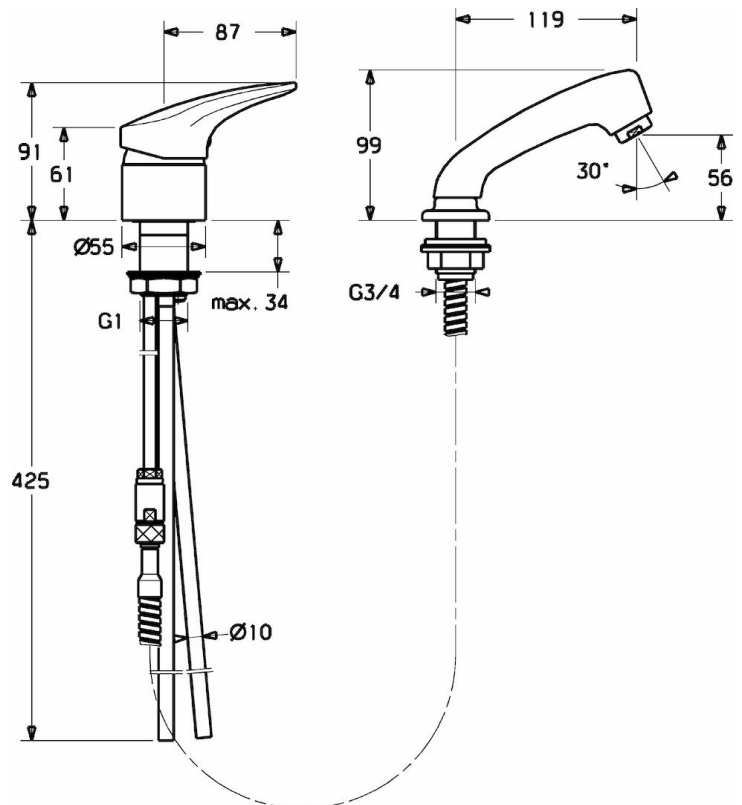

**HANSAMIX**  
**GRIFO DE PELUQUERÍA**  
 01262173  
**EAN: 4015474078475**

- Baño
- Monomando
- Monomando, Mando con símbolo C+F
- Cabezal extraíble
- Limitador de temperatura y caudal máximo, Limitador agua caliente regulable
- Válvula(s) antirretorno, Eco cartucho cerámico de 48 mm para control de caudal y temperatura

**Datos técnicos**

**Características técnicas**

Suministro de agua caliente **max. +90°C**  
 Presión de servicio **0.5-10 bar**

**Normativas**

Norma EN **EN 817**

## Piezas de repuesto

### SP01262173

	Nombre	Código
1	Maneta, L=87 mm	59914195
1.1	Screw, M5x8, SW2,5	59904755
1.2	Juego junta	59904778
1.3	Embellecedor Gris	59912112
10	Aireador, M24 x 1 STD HC A	59902366
10.1	Aireador, M22/24 A	59902081
11	Brida de la tapa	59911328
12	Pipa, d 10 mm, L=413	59911423
12	Tubo flexible, G3/8	59911626
12.1	Attachment clamp	59911416
12.2	Junta, 9.00x2.00	59905095
2	Capuchón	59912638
3	Tornillo de ojos, M50x1, SW45	59904775
3.1	Junta, d 43 x d 2.5	59911166
4	Cartucho, 4.8 Eco	59904601
4.1	Adjustment ring	59904759
5.2	Junta, 41.5x33.3x2	59902295
5.3	Junta, 48 x 33,5 x 2	59902283
5.6	Manguera, L=1250	59902137
6	Manguera, L=1250	59902137
6.1	Junta, 13.5x8x1	59902311
7	Nipple	59912074
8	Rácor base encimera	59910055
9	Ducha de mano	59910054