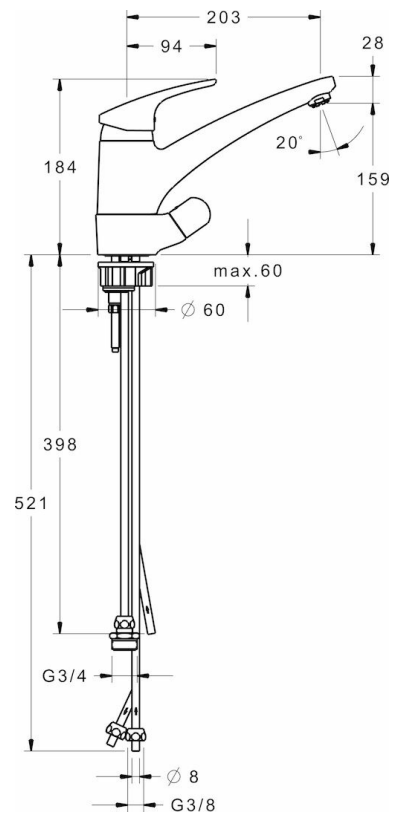

EAN: 4015474276611
static.hansa.com/01211183

- Kitchen
- Eengreeps, Lage druk, Dishwasher valve
- Wastafelmontage
- Chroom
- Draaibare uitloop, Gegoten constructie
- Kristalheldere laminaire straal, CASCADE® perlator
- Mechanische stopkraan voor vaatwasser
- Hendel met warm-koud-aanduiding, Eengreeps bediend
- Temperatuurbegrenzer, Temperatuurbegrenzer (achteraf instelbaar)
- ϕ 48 mm keramisch Eco binnenwerk voor debiet en temperatuur instelling
- Koperen aansluitpijpen
- Kraanhuis gemaakt van DZR messing, Oppervlakken in contact met drinkwater bevatten minder dan 0,3% lood, Oppervlakte met watercontact zonder nikkelcoating

Technische gegevens

Technische eigenschappen

DN-maat	DN15
Warmwatertoevoer	max. +90° C
Werkdruk	1-5 bar
Projection	203 mm
Materiaal	brass

Voorschriften

EN-norm	EN 817