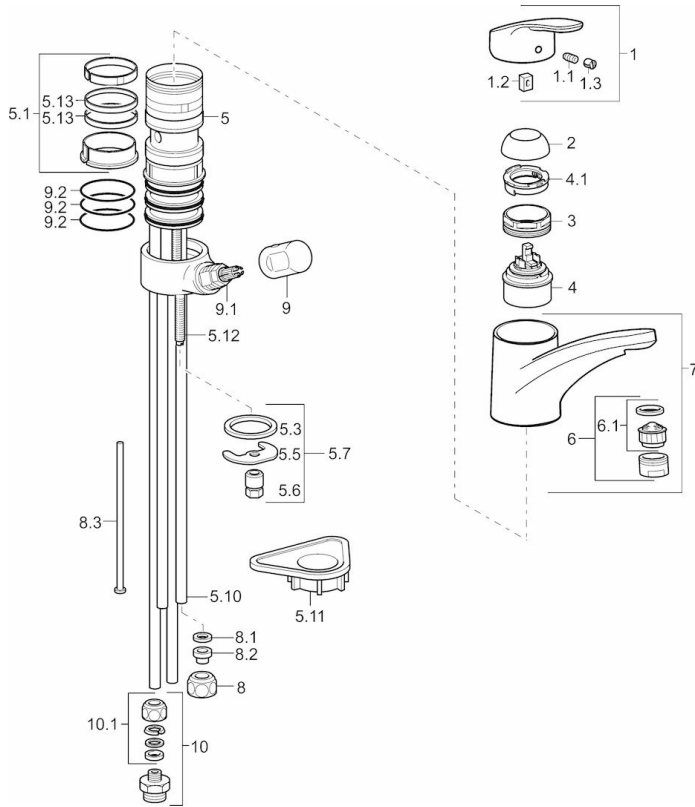

EAN: 4015474276611  
[static.hansa.com/01211183](http://static.hansa.com/01211183)

- Kitchen
- Eengreeps, Lage druk, Dishwasher valve
- Wastafelmontage
- Chroom
- Draaibare uitloop, Gegoten constructie
- Kristalheldere laminaire straal, CASCADE® perlator
- Mechanische stopkraan voor vaatwasser
- Hendel met warm-koud-aanduiding, Eengreeps bediend
- Temperatuurbegrenzer, Temperatuurbegrenzer (achteraf instelbaar)
- $\phi$  48 mm keramisch Eco binnenwerk voor debiet en temperatuur instelling
- Koperen aansluitpijpen
- Kraanhuis gemaakt van DZR messing, Oppervlakken in contact met drinkwater bevatten minder dan 0,3% lood, Oppervlakte met watercontact zonder nikkelcoating

### Technische eigenschappen

DN-maat	<b>DN15</b>
Warmwatertoevoer	<b>max. +90° C</b>
Werkdruk	<b>1-5 bar</b>
Projection	<b>203 mm</b>
Materiaal	<b>brass</b>

### SP01211183

	Naam	Code
1	Hendel, L=93 mm Chroom	01880083
1.1	Schroef, M5x8, SW2.5	59904755
1.2	Joint klassiek uitloop	59904778
1.3	Sierdop Grijs	59912112
10	Connector nipple, G3/4 x G3/8	59910940
10.1	Nippel <b>Stopgezet</b>	59910377
2	Kap Chroom	59912647
3	Bevestigingsschroeven, M50x1, SW45	59904890
4	Binnenwerk, 4.8 eco	59904601
4.1	Instelring	59904759
5.1	Dichting	59912646
5.10	Pijp, 8x530	59911895
5.11	Verstevigingsplaat	59910008
5.12	Bevestigingsschroeven, M8x1, L=140	59912474
5.13	Dichting, 40.3x6	59911387
5.2	Afstandhouder, 30 mm Chroom	59912710
5.3	Dichting, 37x48x3.5	59911422
5.5	Fixing plate	59904765
5.6	Schroef, M8x1, SW13	59904766
5.7	Bevestigingsset	59910749
6	Mousseur, M24x1, Low pressure Chroom	59902692
6.1	Mousseur, M22/24, ND	59901553
7	Uitloop Chroom	59912711
8	Montage moer	59904969
8.1	Dichting, 14.9x8.5x1	59902352
8.2	Dichting, 10x8	59902272
8.3	Slangen	59902151
9	Hendel Chroom	59910370
9.1	Binnenwerk, G1/2	59913457
9.2	O-ring, d 45x2.5	59911151