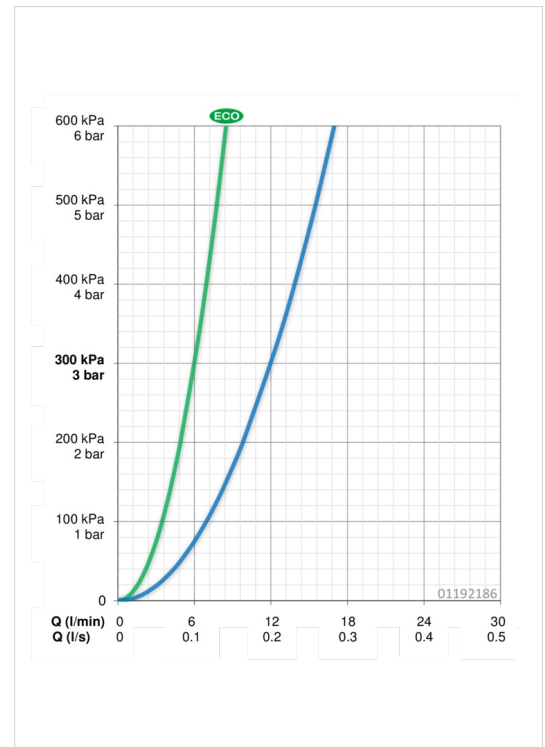

EAN: 4015474271586
static.hansa.com/01192186

- Gezondheid en verzorging
- Eengreeps
- Wastafelmontage
- Chroom
- Draaibare uitloop
- Kristalheldere laminaire straal
- Lange hendel, Hendel met warm-koud-aanduiding, Eengreeps bediend
- Afvoergarnituur met trekstang
- Temperatuurbegrenzer, Temperatuurbegrenzer (achteraf instelbaar)
- ø 48 mm keramisch Eco binnenwerk voor debiet en temperatuur instelling
- Koperen aansluitpijpen
- Kraanhuis gemaakt van DZR messing, Oppervlakte met watercontact zonder nikkelcoating

Technische gegevens

Doorstromingseigenschappen

Verlaagde doorstroomhoeveelheid bij 3 bar	6.0 l/min
Doorstroomhoeveelheid bij 3 bar	12.0 l/min

Technische eigenschappen

DN-maat	DN15
Warmwatertoevoer	max. +90°C
Werkdruk	0.5-10 bar
Aansluitmaat	Ø10
Projection	157 mm
Materiaal	brass

Voorschriften

EN-norm	EN 817

Typegoedkeuringen

KIWA	K6116/08