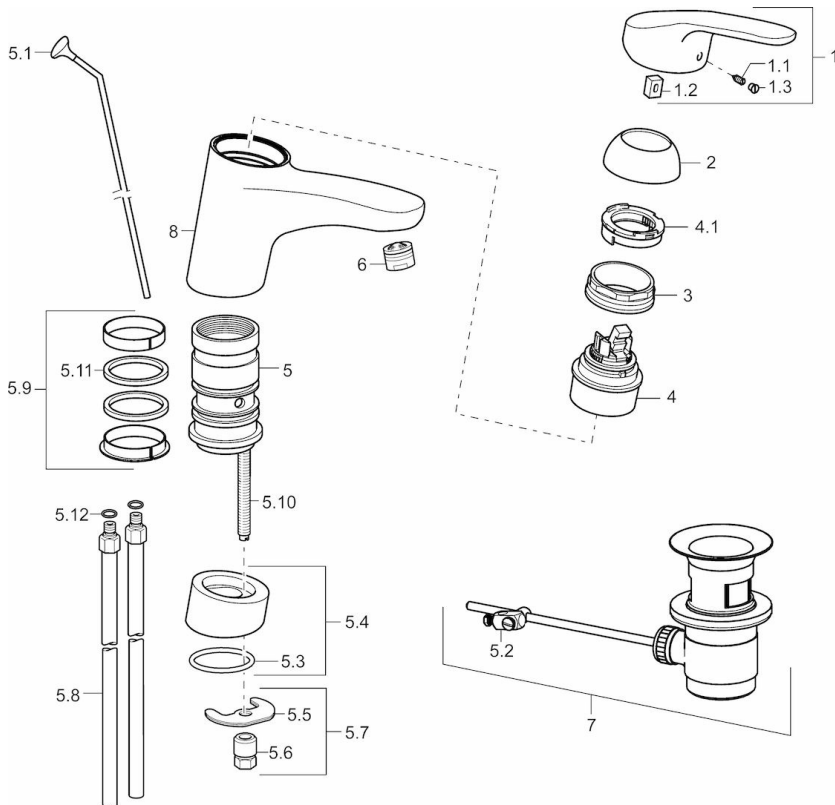

EAN: 4015474271586
static.hansa.com/01192186

- Gezondheid en verzorging
- Eengreeps
- Wastafelmontage
- Chroom
- Draaibare uitloop
- Kristalheldere laminaire straal
- Lange hendel, Hendel met warm-koud-aanduiding, Eengreeps bediend
- Afvoergarnituur met trekstang
- Temperatuurbegrenzer, Temperatuurbegrenzer (achteraf instelbaar)
- ø 48 mm keramisch Eco binnenwerk voor debiet en temperatuur instelling
- Koperen aansluitpijpen
- Kraanhuis gemaakt van DZR messing, Oppervlakte met watercontact zonder nikkelcoating

Technische gegevens

Doorstromingseigenschappen

Verlaagde doorstroomhoeveelheid bij 3 bar	6.0 l/min
Doorstroomhoeveelheid bij 3 bar	12.0 l/min

Technische eigenschappen

DN-maat	DN15
Warmwatertoevoer	max. +90°C
Werkdruk	0.5-10 bar
Aansluitmaat	Ø10
Projection	157 mm
Materiaal	brass

Voorschriften

EN-norm	EN 817
---------	---------------

Typegoedkeuringen

KIWA	K6116/08
------	-----------------

Reserveonderdelen

SP01192183

	Naam	Code
1	Hendel, L=93 mm Chromom	01880083
1	Hendel, 138 mm Chromom	01880076
1.1	Schroef, M5x8, SW2.5	59904755
1.2	Joint klassiek uitloop	59904778
1.3	Sierdop Grijs	59912112
2	Kap Chromom	59912647
3	Bevestigingsschroeven, M50x1, SW45	59904890
4	Binnenwerk, 4,8 eco	59904601
4.1	Instelring	59904759
5.1	Trekstang Chromom	59914050
5.2	Gewichtstuk	59904624
5.4	Afstandhouder Chromom	59914051
5.5	Fixing plate	59904765
5.6	Schroef, M8x1, SW13	59904766
5.7	Bevestigingsset	59910749
5.8	Koppelingsbuisdeel], L=430, M10x1	59912550
5.9	Dichting	59912646
5.10	Bevestigingsschroeven, M8x1, L=140	59912474
5.11	Dichting, 40.3x6	59911387
5.12	O-ring, d 7.65x1.78	59902337
6	Mousseur, M24x1 (2011-)	59913739
7	Wastegarnituur Chromom	59904620
8	Uitloop Chromom	59914052