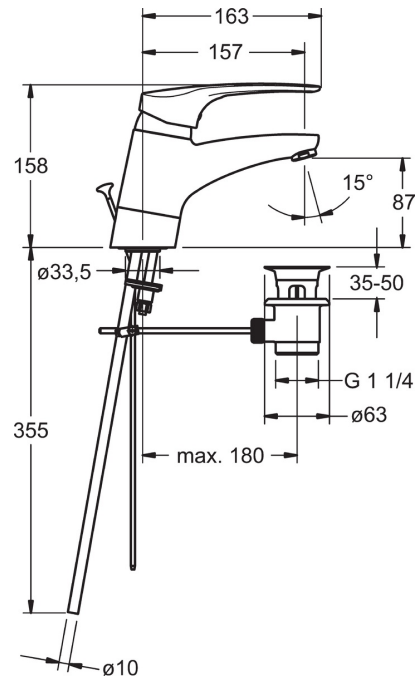

EAN: 4015474271586
static.hansa.com/01192186

- Gezondheid en verzorging
- Eengreeps
- Wastafelmontage
- Chroom
- Draaibare uitloop
- Kristalheldere laminaire straal
- Lange hendel, Hendel met warm-koud-aanduiding, Eengreeps bediend
- Afvoergarnituur met trekstang
- Temperatuurbegrenzer, Temperatuurbegrenzer (achteraf instelbaar)
- ø 48 mm keramisch Eco binnenwerk voor debiet en temperatuur instelling
- Koperen aansluitpijpen
- Kraanhuis gemaakt van DZR messing, Oppervlakte met watercontact zonder nikkelcoating

Technische gegevens

Doorstromingseigenschappen

Verlaagde doorstroomhoeveelheid bij 3 bar	6.0 l/min
Doorstroomhoeveelheid bij 3 bar	12.0 l/min

Technische eigenschappen

DN-maat	DN15
Warmwatertoevoer	max. +90°C
Werkdruk	0.5-10 bar
Aansluitmaat	Ø10
Projection	157 mm
Materiaal	brass

Voorschriften

EN-norm	EN 817
---------	---------------

Typegoedkeuringen

KIWA	K6116/08
------	-----------------

Reserveonderdelen

SP01192183

	Naam	Code
1	Hendel, L=93 mm Chromom	01880083
1	Hendel, 138 mm Chromom	01880076
1.1	Schroef, M5x8, SW2.5	59904755
1.2	Joint klassiek uitloop	59904778
1.3	Sierdop Grijs	59912112
2	Kap Chromom	59912647
3	Bevestigingsschroeven, M50x1, SW45	59904890
4	Binnenwerk, 4,8 eco	59904601
4.1	Instelring	59904759
5.1	Trekstang Chromom	59914050
5.2	Gewichtstuk	59904624
5.4	Afstandhouder Chromom	59914051
5.5	Fixing plate	59904765
5.6	Schroef, M8x1, SW13	59904766
5.7	Bevestigingsset	59910749
5.8	Koppelingsbuisdeel], L=430, M10x1	59912550
5.9	Dichting	59912646
5.10	Bevestigingsschroeven, M8x1, L=140	59912474
5.11	Dichting, 40.3x6	59911387
5.12	O-ring, d 7.65x1.78	59902337
6	Mousseur, M24x1 (2011-)	59913739
7	Wastegarnituur Chromom	59904620
8	Uitloop Chromom	59914052