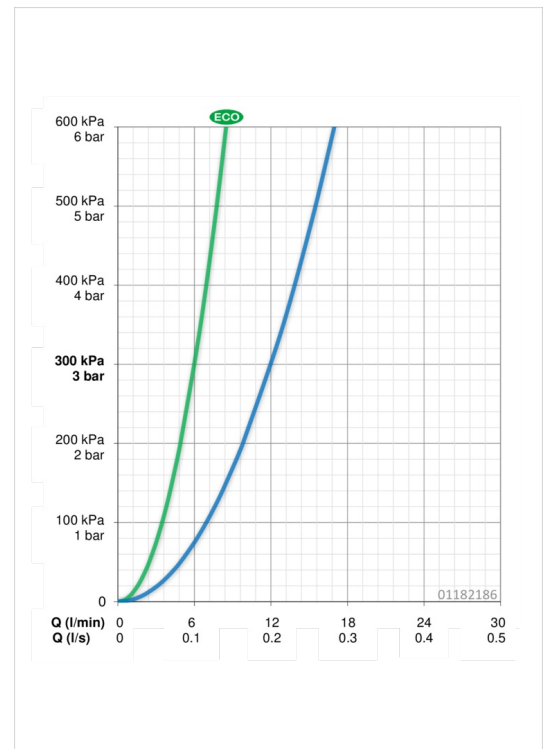

EAN: 4015474271203
static.hansa.com/01182186

- Gezondheid en verzorging
- Eengreeps
- Wastafelmontage
- Chroom
- Draaibare uitloop
- Kristalheldere laminaire straal
- Lange hendel, Hendel met warm-koud-aanduiding, Eengreeps bediend
- Temperatuurbegrenzer, Temperatuurbegrenzer (achteraf instelbaar)
- $\varnothing$ 48 mm keramisch Eco binnenwerk voor debiet en temperatuur instelling
- Koperen aansluitpijpen
- Kraanhuis gemaakt van DZR messing, Oppervlakte met watercontact zonder nikkelcoating
- WithoutPopupWaste, WithoutDrawRodOpening

Technische gegevens

Doorstromingseigenschappen

Verlaagde doorstroomhoeveelheid bij 3 bar	6.0 l/min
Doorstroomhoeveelheid bij 3 bar	12.0 l/min

Technische eigenschappen

DN-maat	DN15
Warmwatertoever	max. +90°C
Werkdruk	0.5-10 bar
Aansluitmaat	$\varnothing$10
Projection	157 mm
Materiaal	brass

Voorschriften

EN-norm	EN 817

Typegoedkeuringen

KIWA	K6116/08