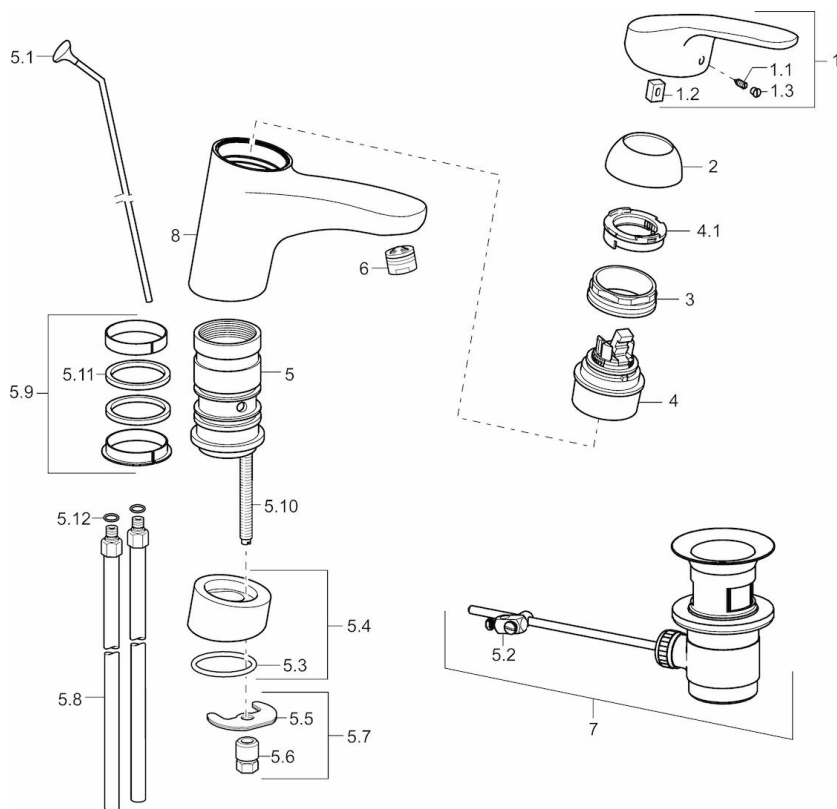

EAN: 4015474271203
static.hansa.com/01182186

- Gezondheid en verzorging
- Eengreeps
- Wastafelmontage
- Chroom
- Draaibare uitloop
- Kristalheldere laminaire straal
- Lange hendel, Hendel met warm-koud-aanduiding, Eengreeps bediend
- Temperatuurbegrenzer, Temperatuurbegrenzer (achteraf instelbaar)
- \varnothing 48 mm keramisch Eco binnenwerk voor debiet en temperatuur instelling
- Koperen aansluitpijpen
- Kraanhuis gemaakt van DZR messing, Oppervlakte met watercontact zonder nikkelcoating
- WithoutPopupWaste, WithoutDrawRodOpening

Technische gegevens

Doorstromingseigenschappen

Verlaagde doorstroomhoeveelheid bij 3 bar	6.0 l/min
Doorstroomhoeveelheid bij 3 bar	12.0 l/min

Technische eigenschappen

DN-maat	DN15
Warmwatertoever	max. +90°C
Werkdruk	0.5-10 bar
Aansluitmaat	\varnothing10
Projection	157 mm
Materiaal	brass

Voorschriften

EN-norm	EN 817
---------	---------------

Typegoedkeuringen

KIWA	K6116/08
------	-----------------

Reserveonderdelen

SP01192183

	Naam	Code
1	Hendel, L=93 mm Chromo	01880083
1	Hendel, 138 mm Chromo	01880076
1.1	Schroef, M5x8, SW2.5	59904755
1.2	Joint klassiek uitloop	59904778
1.3	Sierdop Grijs	59912112
2	Kap Chromo	59912647
3	Bevestigingsschroeven, M50x1, SW45	59904890
4	Binnenwerk, 4.8 eco	59904601
4.1	Instelring	59904759
5.1	Trekstang Chromo	59914050
5.2	Gewichtstuk	59904624
5.4	Afstandhouder Chromo	59914051
5.5	Fixing plate	59904765
5.6	Schroef, M8x1, SW13	59904766
5.7	Bevestigingsset	59910749
5.8	Koppelingsbuisdeel], L=430, M10x1	59912550
5.9	Dichting	59912646
5.10	Bevestigingsschroeven, M8x1, L=140	59912474
5.11	Dichting, 40.3x6	59911387
5.12	O-ring, d 7.65x1.78	59902337
6	Mousseur, M24x1 (2011-)	59913739
7	Wastegarnituur Chromo	59904620
8	Uitloop Chromo	59914052