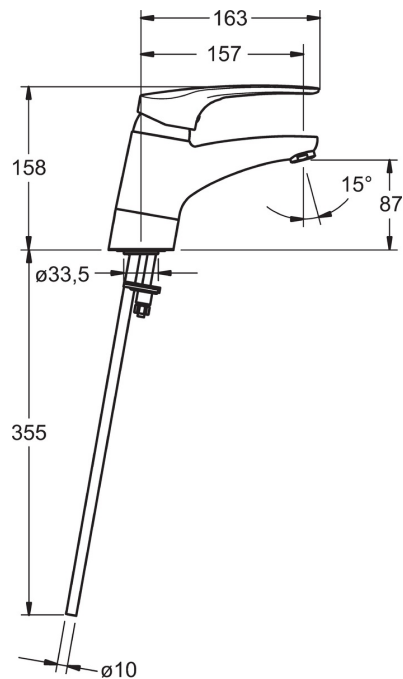

EAN: 4015474271203
static.hansa.com/01182186

- Gezondheid en verzorging
- Eengreeps
- Wastafelmontage
- Chroom
- Draaibare uitloop
- Kristalheldere laminaire straal
- Lange hendel, Hendel met warm-koud-aanduiding, Eengreeps bediend
- Temperatuurbegrenzer, Temperatuurbegrenzer (achteraf instelbaar)
- \varnothing 48 mm keramisch Eco binnenwerk voor debiet en temperatuur instelling
- Koperen aansluitpijpen
- Kraanhuis gemaakt van DZR messing, Oppervlakte met watercontact zonder nikkelcoating
- WithoutPopupWaste, WithoutDrawRodOpening

Technische gegevens

Doorstromingseigenschappen

Verlaagde doorstroomhoeveelheid bij 3 bar	6.0 l/min
Doorstroomhoeveelheid bij 3 bar	12.0 l/min

Technische eigenschappen

DN-maat	DN15
Warmwatertoever	max. +90°C
Werkdruk	0.5-10 bar
Aansluitmaat	\varnothing10
Projection	157 mm
Materiaal	brass

Voorschriften

EN-norm	EN 817
---------	---------------

Typegoedkeuringen

KIWA	K6116/08
------	-----------------

Reserveonderdelen

SP01192183

	Naam	Code
1	Hendel, L=93 mm Chromo	01880083
1	Hendel, 138 mm Chromo	01880076
1.1	Schroef, M5x8, SW2.5	59904755
1.2	Joint klassiek uitloop	59904778
1.3	Sierdop Grijs	59912112
2	Kap Chromo	59912647
3	Bevestigingsschroeven, M50x1, SW45	59904890
4	Binnenwerk, 4.8 eco	59904601
4.1	Instelring	59904759
5.1	Trekstang Chromo	59914050
5.2	Gewichtstuk	59904624
5.4	Afstandhouder Chromo	59914051
5.5	Fixing plate	59904765
5.6	Schroef, M8x1, SW13	59904766
5.7	Bevestigingsset	59910749
5.8	Koppelingsbuisdeel], L=430, M10x1	59912550
5.9	Dichting	59912646
5.10	Bevestigingsschroeven, M8x1, L=140	59912474
5.11	Dichting, 40.3x6	59911387
5.12	O-ring, d 7.65x1.78	59902337
6	Mousseur, M24x1 (2011-)	59913739
7	Wastegarnituur Chromo	59904620
8	Uitloop Chromo	59914052