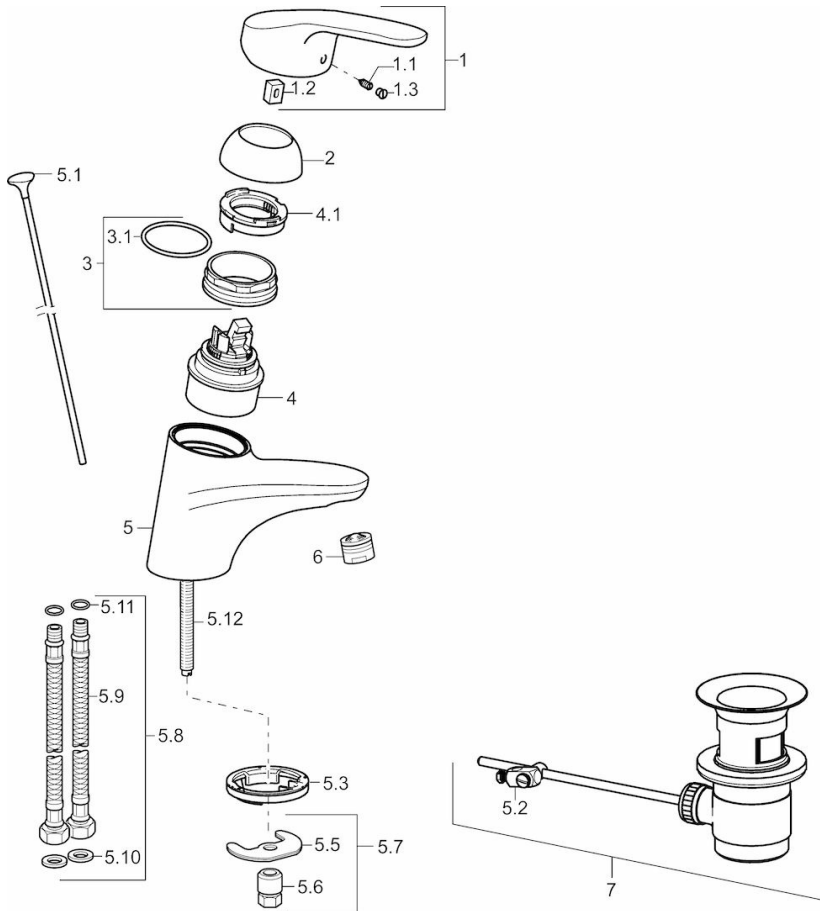

HANSAMIX

XS

WASTAFELKRAAN

01162283

EAN: 4015474271180

- Badkamer
- Eengreeps
- Chrom
- Vaste uitloop
- PCA® perlator voor een drukonafhankelijke doorstroom
- Hendel met warm-koud-aanduiding, Eengreeps bediend
- Temperatuurbegrenzer, Temperatuurbegrenzer (achteraf instelbaar)
- ø 48 mm keramisch Eco binnenwerk voor debiet en temperatuur instelling
- Flexibele aansluitslangen
- Kraanhuis gemaakt van DZR messing, Rapid-montagesysteem

Technische gegevens

Doorstromingseigenschappen

Verlaagde doorstroomhoeveelheid bij 3 bar
Doorstroomhoeveelheid bij 3 bar (met debietregelaar)

4.2 l/min
7.8 l/min

Technische eigenschappen

DN-maat
Warmwatertoevoer
Werkdruk
Aansluitmaat

DN15
max. +80°C
0.5-10 bar
G3/8

Voorschriften

EN-norm

EN 817

Typegoedkeuringen

DVGW
KIWA
ABP

NW-6506BU0493
K6116/06
P-IX 28487/IA

Reserveonderdelen

SP01092283

	Naam	Code
1	Hendel, L=93 mm	01880083
1.1	Schroef, M5x8, SW2,5	59904755
1.2	Joint klassiek uitloop	59904778
1.3	Sierdop Grijs	59912112
2	Kap	59912638
3	Schroefoog, M50x1, SW45	59904775
3.1	O-ring, d 43 x d 2.5	59911166
4	Binnenwerk , 4.8 Eco	59904601
4.1	Adjustment ring	59904759
5.1	Trekstang	59914053
5.10	Dichting, 9.5 x 14.4 x 2	59912551
5.11	O-ring, d 7,65 x d 1,78	59902337
5.12	Bevestigingsschroeven, M8x1, L=140	59912474
5.2	Gewrichtstuk	59904624
5.3	Wasser	59913653
5.5	Fixing plate	59904765
5.6	Schroef, M8x1, SW13	59904766
5.7	Bevestigingsset	59910749
5.8	Slangen	59912709
5.9	Flexibele aansluitingen, L=430, G3/8-M10x1	59912515
6	Mousseur, M24x1 (2011-)	59913739
7	Wastegarnituur	59904620