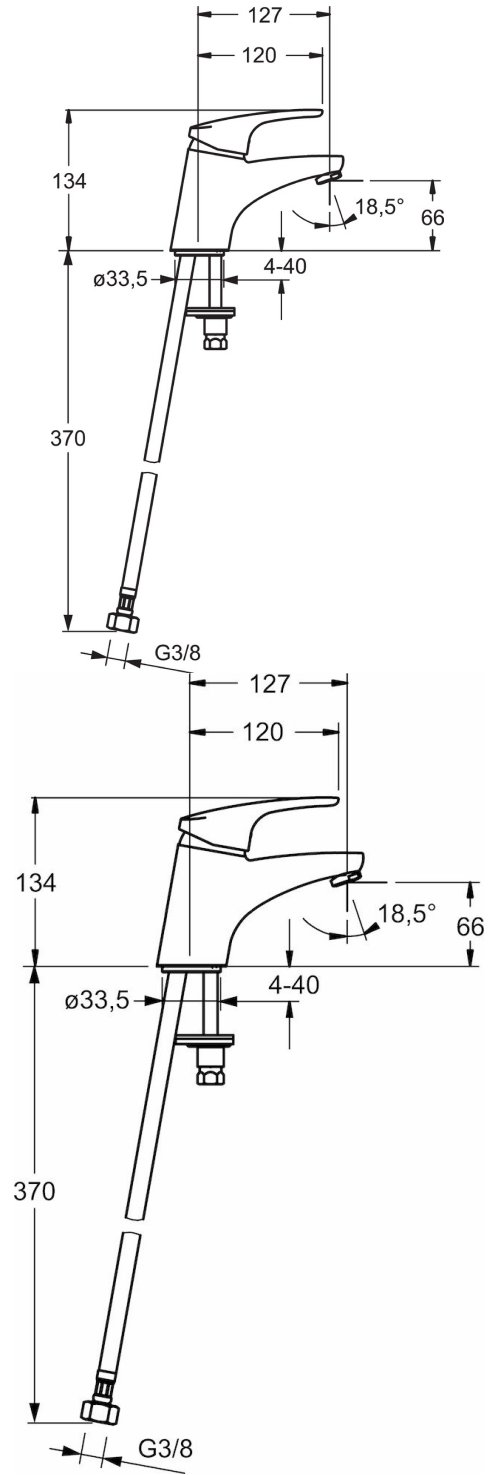

HANSAMIX

XS

WASTAFELKRAAN

01162283

EAN: 4015474271180

- Badkamer
- Eengreeps
- Chrom
- Vaste uitloop
- PCA® perlator voor een drukonafhankelijke doorstroom
- Hendel met warm-koud-aanduiding, Eengreeps bediend
- Temperatuurbegrenzer, Temperatuurbegrenzer (achteraf instelbaar)
- ø 48 mm keramisch Eco binnenwerk voor debiet en temperatuur instelling
- Flexibele aansluitslangen
- Kraanhuis gemaakt van DZR messing, Rapid-montagesysteem

Technische gegevens

Doorstromingseigenschappen

Verlaagde doorstroomhoeveelheid bij 3 bar
Doorstroomhoeveelheid bij 3 bar (met debietregelaar)

4.2 l/min
7.8 l/min

Technische eigenschappen

DN-maat
Warmwatertoevoer
Werkdruk
Aansluitmaat

DN15
max. +80°C
0.5-10 bar
G3/8

Voorschriften

EN-norm

EN 817

Typegoedkeuringen

DVGW
KIWA
ABP

NW-6506BU0493
K6116/06
P-IX 28487/IA

Reserveonderdelen

SP01092283

	Naam	Code
1	Hendel, L=93 mm	01880083
1.1	Schroef, M5x8, SW2,5	59904755
1.2	Joint klassiek uitloop	59904778
1.3	Sierdop Grijs	59912112
2	Kap	59912638
3	Schroefoog, M50x1, SW45	59904775
3.1	O-ring, d 43 x d 2.5	59911166
4	Binnenwerk , 4.8 Eco	59904601
4.1	Adjustment ring	59904759
5.1	Trekstang	59914053
5.10	Dichting, 9.5 x 14.4 x 2	59912551
5.11	O-ring, d 7,65 x d 1,78	59902337
5.12	Bevestigingsschroeven, M8x1, L=140	59912474
5.2	Gewrichtstuk	59904624
5.3	Wasser	59913653
5.5	Fixing plate	59904765
5.6	Schroef, M8x1, SW13	59904766
5.7	Bevestigingsset	59910749
5.8	Slangen	59912709
5.9	Flexibele aansluitingen, L=430, G3/8-M10x1	59912515
6	Mousseur, M24x1 (2011-)	59913739
7	Wastegarnituur	59904620