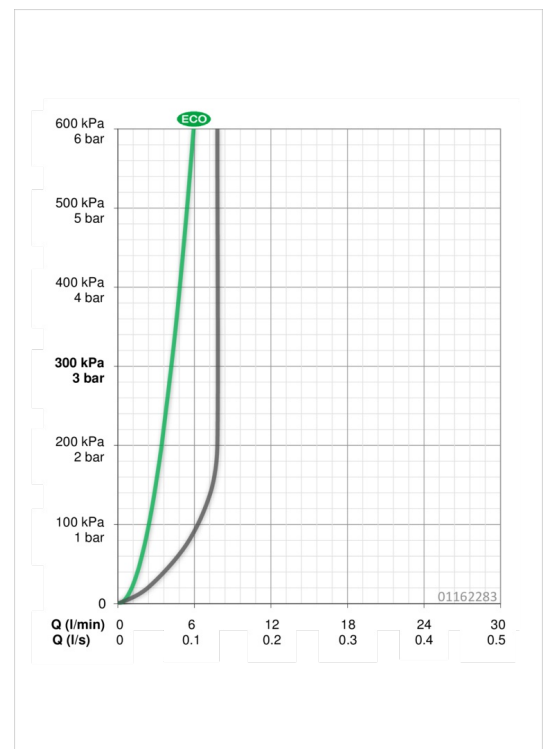

HANSAMIX

XS

WASTAFELKRAAN

01162283

EAN: 4015474271180

- Badkamer
- Eengreeps
- Chrom
- Vaste uitloop
- PCA® perlator voor een drukonafhankelijke doorstroom
- Hendel met warm-koud-aanduiding, Eengreeps bediend
- Temperatuurbegrenzer, Temperatuurbegrenzer (achteraf instelbaar)
- ø 48 mm keramisch Eco binnenwerk voor debiet en temperatuur instelling
- Flexibele aansluitslangen
- Kraanhuis gemaakt van DZR messing, Rapid-montagesysteem

Technische gegevens

Doorstromingseigenschappen

Verlaagde doorstroomhoeveelheid bij 3 bar
Doorstroomhoeveelheid bij 3 bar (met debietregelaar)

4.2 l/min
7.8 l/min

Technische eigenschappen

DN-maat
Warmwatertoevoer
Werkdruk
Aansluitmaat

DN15
max. +80°C
0.5-10 bar
G3/8

Voorschriften

EN-norm

EN 817

Typegoedkeuringen

DVGW
KIWA
ABP

NW-6506BU0493
K6116/06
P-IX 28487/IA