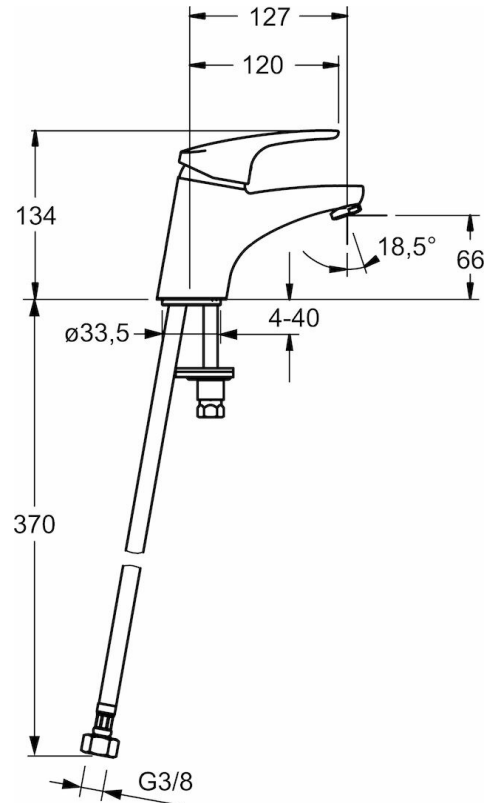

HANSAMIX

XS

GRIFERÍA DE LAVABO

01162283

EAN: 4015474271180

- Baño
- Monomando
- Cromado
- Caño fijo
- Aireador PCA® para mantener el caudal constante a pesar de las fluctuaciones de presión
- Mando con símbolo C+F, Monomando
- Limitador de temperatura y caudal máximo, Limitador agua caliente regulable
- Eco cartucho cerámico de \varnothing 48 mm para control de caudal y temperatura
- Latiguillos de conexión flexibles
- Cuerpo fabricado con latón DZR descincado, Sistema de montaje rápido

Datos técnicos

Propiedades de caudal

Eco-caudal a 3 bar
Caudal volumétrico a 3 bar (con control del caudal)

4.2 l/min
7.8 l/min

Características técnicas

Tamaño DN (dimensión nominal)
Suministro de agua caliente
Presión de servicio
Tamaño conexión

DN15
max. +80°C
0.5-10 bar
G3/8

Normativas

Norma EN

EN 817

Homologaciones de tipo

DVGW
KIWA
ABP

NW-6506BU0493
K6116/06
P-IX 28487/IA

Piezas de repuesto

SP01092283

	Nombre	Código
1	Maneta, L=93 mm	01880083
1.1	Screw, M5x8, SW2,5	59904755
1.2	Juego junta	59904778
1.3	Embellecedor Gris	59912112
2	Capuchón	59912638
3	Tornillo de ojos, M50x1, SW45	59904775
3.1	Junta, d 43 x d 2.5	59911166
4	Cartucho, 4.8 Eco	59904601
4.1	Adjustment ring	59904759
5.1	Varilla vaciador	59914053
5.10	Junta, 9.5 x 14.4 x 2	59912551
5.11	Junta, d 7,65 x d 1,78	59902337
5.12	Tornillos sujeción, M8x1, L=140	59912474
5.2	Rácor guía	59904624
5.3	Arandela	59913653
5.5	Fixing plate	59904765
5.6	Screw, M8x1, SW13	59904766
5.7	Conjunto de fijación	59910749
5.8	Manguera	59912709
5.9	Tubo flexible, L=430, G3/8-M10x1	59912515
6	Aireador, M24x1 (2011-)	59913739
7	Vaciador automático	59904620