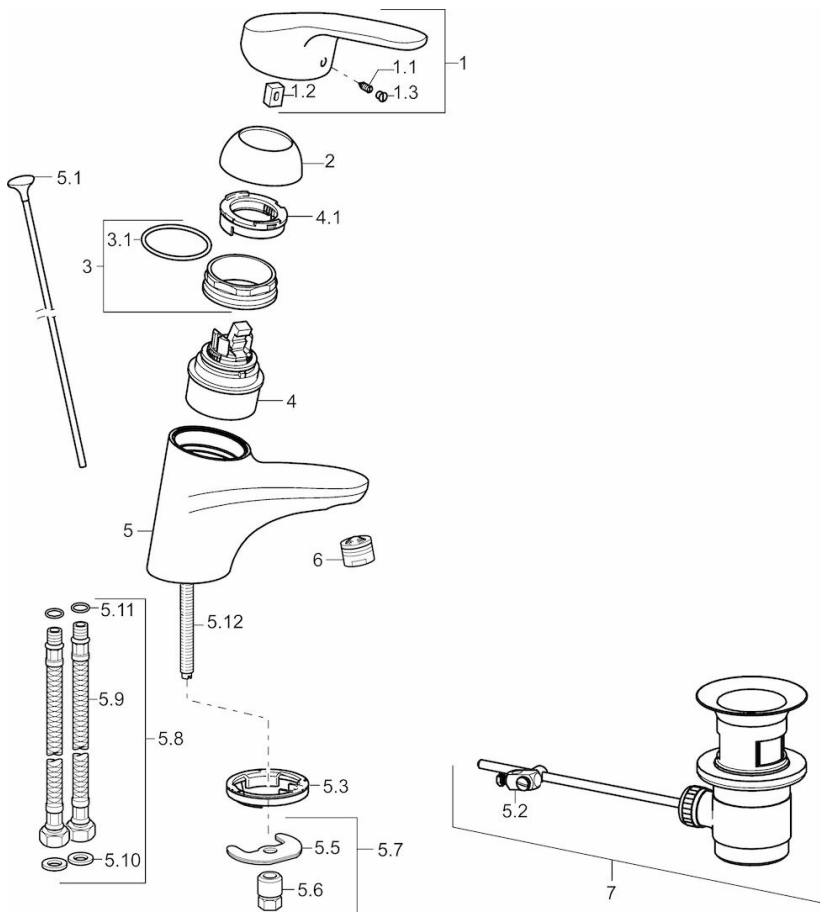

HANSAMIX

XS

GRIFERÍA DE LAVABO

01162283

EAN: 4015474271180

- Baño
- Monomando
- Cromado
- Caño fijo
- Aireador PCA® para mantener el caudal constante a pesar de las fluctuaciones de presión
- Mando con símbolo C+F, Monomando
- Limitador de temperatura y caudal máximo, Limitador agua caliente regulable
- Eco cartucho cerámico de \varnothing 48 mm para control de caudal y temperatura
- Latiguillos de conexión flexibles
- Cuerpo fabricado con latón DZR descincado, Sistema de montaje rápido

Datos técnicos

Propiedades de caudal

Eco-caudal a 3 bar
Caudal volumétrico a 3 bar (con control del caudal)

4.2 l/min
7.8 l/min

Características técnicas

Tamaño DN (dimensión nominal)
Suministro de agua caliente
Presión de servicio
Tamaño conexión

DN15
max. +80°C
0.5-10 bar
G3/8

Normativas

Norma EN

EN 817

Homologaciones de tipo

DVGW
KIWA
ABP

NW-6506BU0493
K6116/06
P-IX 28487/IA

Piezas de repuesto

SP01092283

	Nombre	Código
1	Maneta, L=93 mm	01880083
1.1	Screw, M5x8, SW2,5	59904755
1.2	Juego junta	59904778
1.3	Embellecedor Gris	59912112
2	Capuchón	59912638
3	Tornillo de ojos, M50x1, SW45	59904775
3.1	Junta, d 43 x d 2.5	59911166
4	Cartucho, 4.8 Eco	59904601
4.1	Adjustment ring	59904759
5.1	Varilla vaciador	59914053
5.10	Junta, 9.5 x 14.4 x 2	59912551
5.11	Junta, d 7,65 x d 1,78	59902337
5.12	Tornillos sujeción, M8x1, L=140	59912474
5.2	Rácor guía	59904624
5.3	Arandela	59913653
5.5	Fixing plate	59904765
5.6	Screw, M8x1, SW13	59904766
5.7	Conjunto de fijación	59910749
5.8	Manguera	59912709
5.9	Tubo flexible, L=430, G3/8-M10x1	59912515
6	Aireador, M24x1 (2011-)	59913739
7	Vaciador automático	59904620