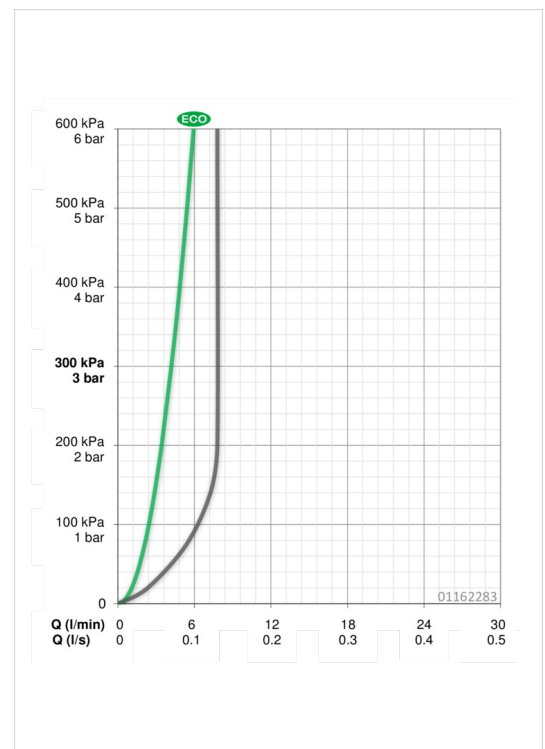

HANSAMIX

XS

GRIFERÍA DE LAVABO

01162283

EAN: 4015474271180

- Baño
- Monomando
- Cromado
- Caño fijo
- Aireador PCA® para mantener el caudal constante a pesar de las fluctuaciones de presión
- Mando con símbolo C+F, Monomando
- Limitador de temperatura y caudal máximo, Limitador agua caliente regulable
- Eco cartucho cerámico de $\varnothing$ 48 mm para control de caudal y temperatura
- Latiguillos de conexión flexibles
- Cuerpo fabricado con latón DZR descincado, Sistema de montaje rápido

Datos técnicos

Propiedades de caudal

Eco-caudal a 3 bar
Caudal volumétrico a 3 bar (con control del caudal)

4.2 l/min
7.8 l/min

Características técnicas

Tamaño DN (dimensión nominal)
Suministro de agua caliente
Presión de servicio
Tamaño conexión

DN15
max. +80°C
0.5-10 bar
G3/8

Normativas

Norma EN

EN 817

Homologaciones de tipo

DVGW
KIWA
ABP

NW-6506BU0493
K6116/06
P-IX 28487/IA