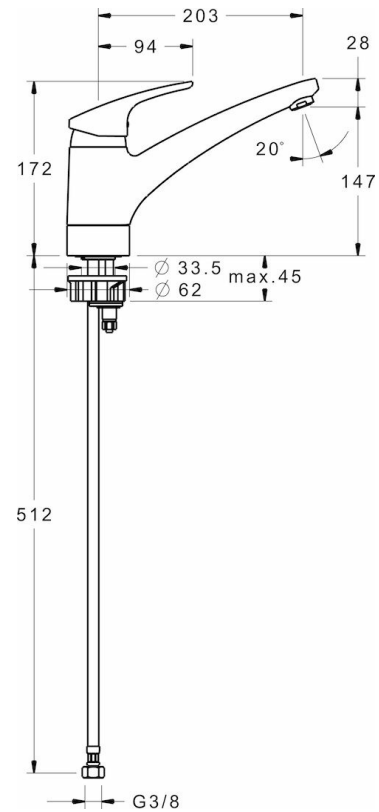

HANSAMIX
KEUKENKRAAN
01142283
EAN: 4015474276543

Single-lever kitchen mixer, DN 15

- Keuken
- Eengreeps
- Chroom
- Draaibare uitloop, Gegoten constructie
- CASCADE® perlator
- brass
- Hendel met warm-koud-aanduiding, Eengreeps bediend
- Temperatuurbegrenzer, Temperatuurbegrenzer (achteraf instelbaar)
- ø 48 mm keramisch Eco binnenwerk voor debiet en temperatuur instelling
- Flexibele aansluitslangen
- Kraanhuis gemaakt van DZR messing, Oppervlakken in contact met drinkwater bevatten minder dan 0,3% lood, Oppervlakte met watercontact zonder nikkelcoating, Rapid-montagesysteem

Technische gegevens

Doorstromingseigenschappen

Verlaagde doorstroomhoeveelheid bij 3 bar
 Doorstroomhoeveelheid bij 3 bar

7.2 l/min
12.0 l/min

Technische eigenschappen

DN-maat
 Warmwatertoevoer
 Werkdruk
 Aansluitmaat

DN15
max. +90°C
0.5-10 bar
G3/8

Voorschriften

EN-norm

EN 817

Typegoedkeuringen

KIWA
 ABP
 ACS

K6116/06
P-IX 29503/IA
16 ACC NY 271

Reserveonderdelen

SP01142283

	Naam	Code
1	Hendel, L=93 mm	01880083
1.1	Schroef, M5x8, SW2,5	59904755
1.2	Joint klassiek uitloop	59904778
1.3	Sierdop Grijs	59912112
2	Kap	59912647
3	Bevestigingsschroeven, M50x1, SW45	59904890
4	Binnenwerk, 4.8 Eco	59904601
4.1	Adjustment ring	59904759
5.1	Dichting	59912646
5.11	Verstevigingsplaat	59910008
5.12	Bevestigingsschroeven, M8x1, L=140	59912474
5.13	Dichting, 40,3 x 6,0	59911387
5.14	Dichting, 9,5 x 14,4 x 2	59912551
5.2	Afstandhouder, 30 mm	59912710
5.3	Dichting, 37 x 48 x 3,5	59911422
5.5	Fixing plate	59904765
5.6	Schroef, M8x1, SW13	59904766
5.7	Bevestigingsset	59910749
5.9	Flexibele aansluitingen, M10 x 1 - 3/8", L=500 mm	59911767
7	Uitloop	59912711
8	Mousseur, M24x1 A (2011-)	59913740