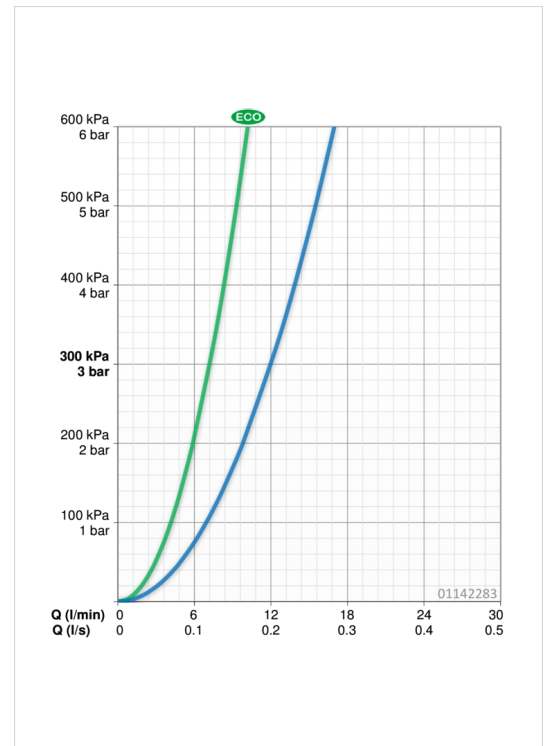

HANSAMIX
KEUKENKRAAN
01142283
EAN: 4015474276543

Single-lever kitchen mixer, DN 15

- Keuken
- Eengreeps
- Chroom
- Draaibare uitloop, Gegoten constructie
- CASCADE® perlator
- brass
- Hendel met warm-koud-aanduiding, Eengreeps bediend
- Temperatuurbegrenzer, Temperatuurbegrenzer (achteraf instelbaar)
- ø 48 mm keramisch Eco binnenwerk voor debiet en temperatuur instelling
- Flexibele aansluitslangen
- Kraanhuis gemaakt van DZR messing, Oppervlakken in contact met drinkwater bevatten minder dan 0,3% lood, Oppervlakte met watercontact zonder nikkelcoating, Rapid-montagesysteem

Technische gegevens

Doorstromingseigenschappen

Verlaagde doorstroomhoeveelheid bij 3 bar
Doorstroomhoeveelheid bij 3 bar

7.2 l/min
12.0 l/min

Technische eigenschappen

DN-maat
Warmwatertoevoer
Werkdruk
Aansluitmaat

DN15
max. +90°C
0.5-10 bar
G3/8

Voorschriften

EN-norm

EN 817

Typegoedkeuringen

KIWA
ABP
ACS

K6116/06
P-IX 29503/IA
16 ACC NY 271