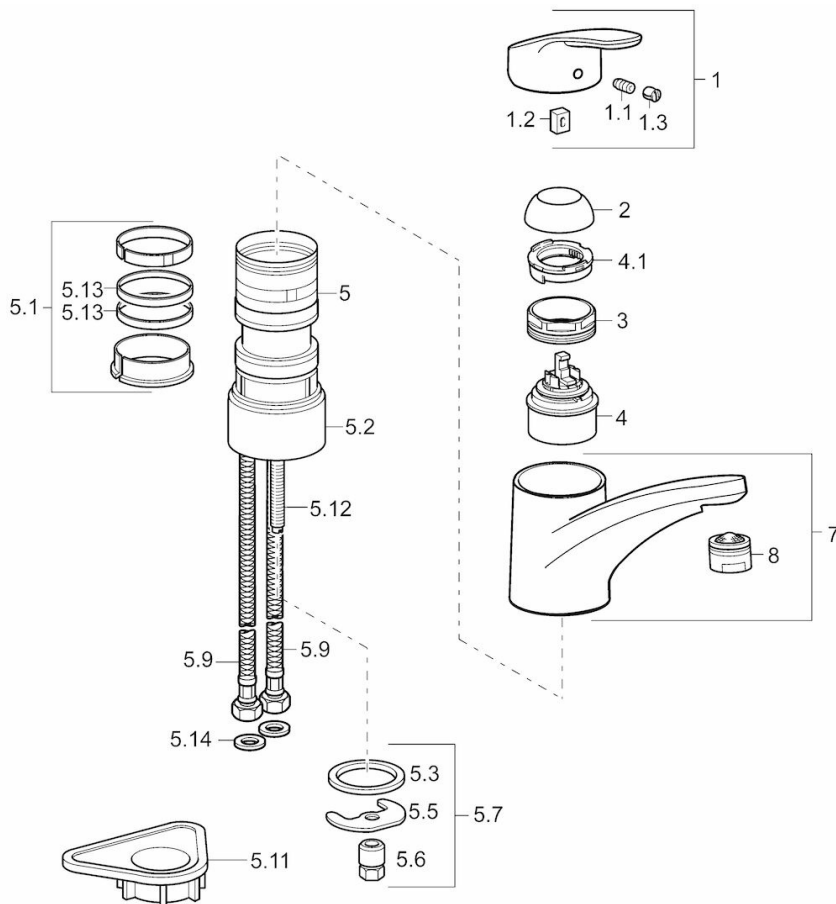

HANSAMIX
KEUKENKRAAN
01142283
EAN: 4015474276543

Single-lever kitchen mixer, DN 15

- Keuken
- Eengreeps
- Chroom
- Draaibare uitloop, Gegoten constructie
- CASCADE® perlator
- brass
- Hendel met warm-koud-aanduiding, Eengreeps bediend
- Temperatuurbegrenzer, Temperatuurbegrenzer (achteraf instelbaar)
- ø 48 mm keramisch Eco binnenwerk voor debiet en temperatuur instelling
- Flexibele aansluitslangen
- Kraanhuis gemaakt van DZR messing, Oppervlakken in contact met drinkwater bevatten minder dan 0,3% lood, Oppervlakte met watercontact zonder nikkelcoating, Rapid-montagesysteem

Technische gegevens

Doorstromingseigenschappen

Verlaagde doorstroomhoeveelheid bij 3 bar
 Doorstroomhoeveelheid bij 3 bar

7.2 l/min
12.0 l/min

Technische eigenschappen

DN-maat
 Warmwatertoevoer
 Werkdruk
 Aansluitmaat

DN15
max. +90°C
0.5-10 bar
G3/8

Voorschriften

EN-norm

EN 817

Typegoedkeuringen

KIWA
 ABP
 ACS

K6116/06
P-IX 29503/IA
16 ACC NY 271

Reserveonderdelen

SP01142283

	Naam	Code
1	Hendel, L=93 mm	01880083
1.1	Schroef, M5x8, SW2,5	59904755
1.2	Joint klassiek uitloop	59904778
1.3	Sierdop Grijs	59912112
2	Kap	59912647
3	Bevestigingsschroeven, M50x1, SW45	59904890
4	Binnenwerk, 4.8 Eco	59904601
4.1	Adjustment ring	59904759
5.1	Dichting	59912646
5.11	Verstevigingsplaat	59910008
5.12	Bevestigingsschroeven, M8x1, L=140	59912474
5.13	Dichting, 40,3 x 6,0	59911387
5.14	Dichting, 9,5 x 14,4 x 2	59912551
5.2	Afstandhouder, 30 mm	59912710
5.3	Dichting, 37 x 48 x 3,5	59911422
5.5	Fixing plate	59904765
5.6	Schroef, M8x1, SW13	59904766
5.7	Bevestigingsset	59910749
5.9	Flexibele aansluitingen, M10 x 1 - 3/8", L=500 mm	59911767
7	Uitloop	59912711
8	Mousseur, M24x1 A (2011-)	59913740