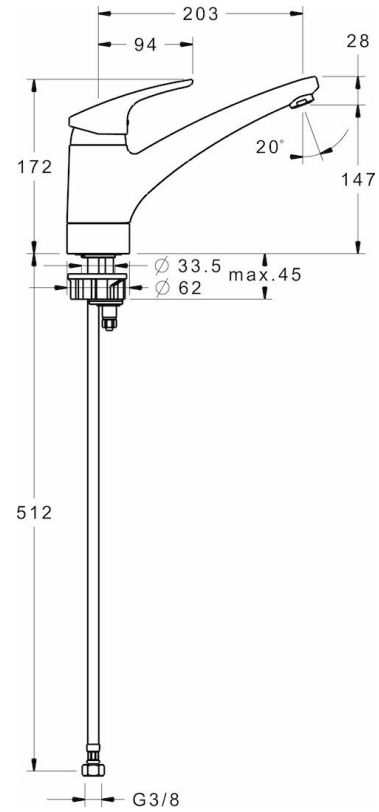

Parti di ricambio

SP01142283

	Nome	Codice
1	Leva, 93 mm Cromo	01880083
1.1	Screw, M5x8, SW2,5	59904755
1.2	Adattatore	59904778
1.3	Tappo Grigio	59912112
2	Cappuccio Cromo	59912647
3	Viti di fissaggio, M50x1, SW45	59904890
4	Cartuccia, 4.8 Eco	59904601
4.1	Adjustment ring	59904759
5.1	Kit di guarnizione	59912646
5.11	Base per fissaggio	59910008
5.12	Viti di fissaggio, M8x1, L=140	59912474
5.13	Giunto, 40,3 x 6,0	59911387
5.14	Giunto, 9,5 x 14,4 x 2	59912551
5.2	Distanziatori, 30 mm Cromo	59912710
5.3	Giunto, 37 x 48 x 3,5	59911422
5.5	Fixing plate	59904765
5.6	Screw, M8x1, SW13	59904766
5.7	Set di fissaggio	59910749
5.9	Cannette flessibili, M10 x 1 - 3/8", L=500 mm	59911767
7	Bocca Cromo	59912711
8	Aereatore, M24x1 A (2011-) Cromo	59913740