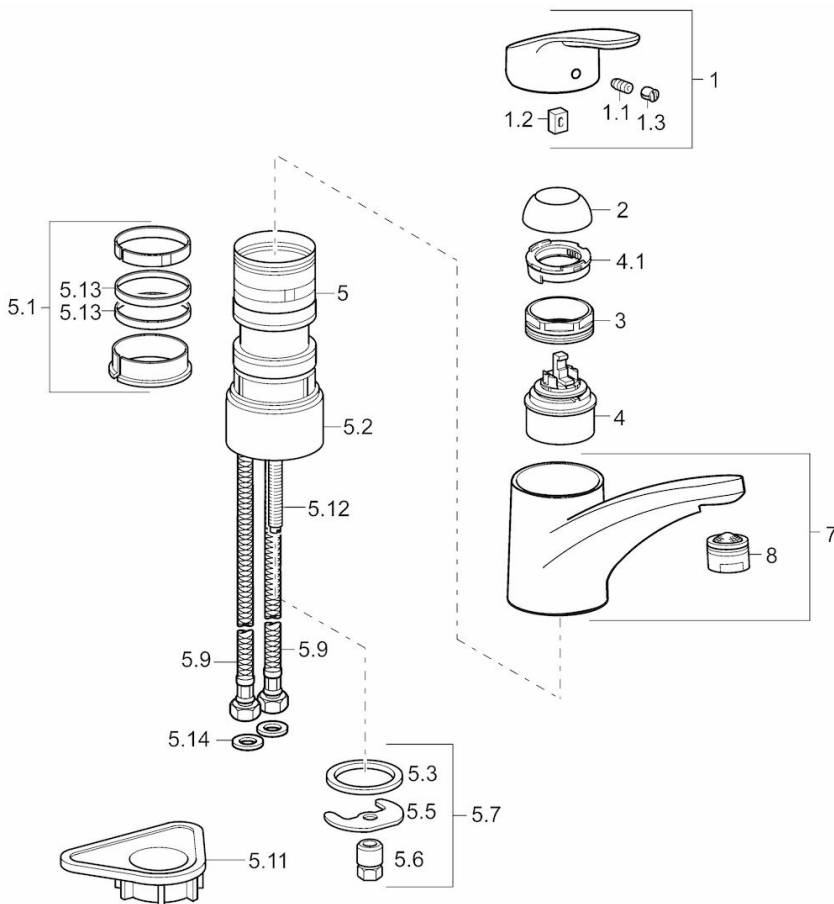

### Caratteristiche tecniche

Misura DN (dimensione nominale)  
 Fornitura di acqua calda  
 Pressione di esercizio  
 Misura della connessione

**DN15**  
**max. +90°C**  
**0.5-10 bar**  
**G3/8**

## Parti di ricambio

### SP01142283

	Nome	Codice
1	Leva, 93 mm Cromo	01880083
1.1	Screw, M5x8, SW2,5	59904755
1.2	Adattatore	59904778
1.3	Tappo Grigio	59912112
2	Cappuccio Cromo	59912647
3	Viti di fissaggio, M50x1, SW45	59904890
4	Cartuccia, 4.8 Eco	59904601
4.1	Adjustment ring	59904759
5.1	Kit di guarnizione	59912646
5.11	Base per fissaggio	59910008
5.12	Viti di fissaggio, M8x1, L=140	59912474
5.13	Giunto, 40,3 x 6,0	59911387
5.14	Giunto, 9,5 x 14,4 x 2	59912551
5.2	Distanziatori, 30 mm Cromo	59912710
5.3	Giunto, 37 x 48 x 3,5	59911422
5.5	Fixing plate	59904765
5.6	Screw, M8x1, SW13	59904766
5.7	Set di fissaggio	59910749
5.9	Cannette flessibili, M10 x 1 - 3/8", L=500 mm	59911767
7	Bocca Cromo	59912711
8	Aereatore, M24x1 A (2011-) Cromo	59913740