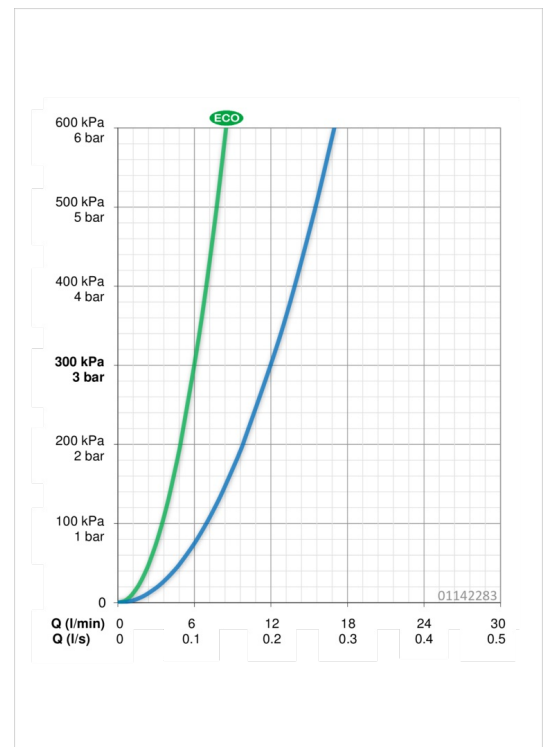

HANSAMIX
MISCELATORE CUCINA
01142283
EAN: 4015474276543

Single-lever kitchen mixer, DN 15

- Cucina
- Monocomando
- Cromo
- Bocca orientabile
- CASCADE® - Getto misto aria
- Leva con simbolo F+C, Leva/Manopola monocomando
- Limitatore di temperatura
- Cartuccia a dischi ceramici 48mm (Eco)
- Tubo flessibile di alimentazione
- Ottone DZR, Passaggio d'acqua ottone con basso contenuto di piombo $\leq 0,2$ % quantità di piombo, Condotti acqua senza rivestimento in nichel, Sistema di installazione rapida

Dati tecnici

Caratteristiche flusso

Eco-flusso di portata a 3 bar
Portata 3 bar

6.0 l/min
12.0 l/min

Caratteristiche tecniche

Misura DN (dimensione nominale)
Fornitura di acqua calda
Pressione di esercizio
Misura della connessione

DN15
max. +90°C
0.5-10 bar
G3/8

Norme

Standard EN

EN 817

Omologazioni

KIWA
ACS

K6116/06
16 ACC NY 271