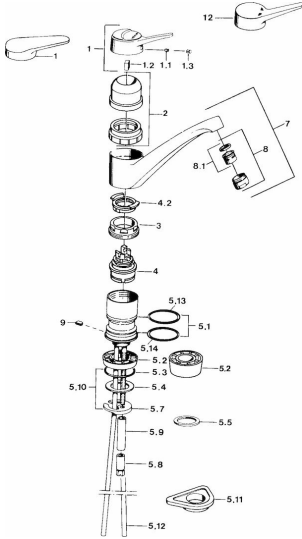

HANSAMIX

DREZOVÁ BATÉRIA

01142202

EAN: 4015474657090

- Kuchyňa
- Jednopáková

- Chróm
- Jedna ovládací páka / rukoväť, Páka so symbolom teplej a studenej vody

Technické údaje

Technické vlastnosti

Dodávka teplej vody
Pracovný tlak

max. +90°C
0.5-10 bar

Predpisy

Norma EN

EN 817

Náhradné diely

SP01142102

	Názov	Kód
1	Ovládacia rukoväť, (-2004)	59901882
1	Ovládacia rukoväť Biela	5990188282
1.1	Skrutka, M5x8, SW2.5	59904755
1.2	Klzné puzdro	59904778
1.3	[SK509], hot/cold	59906705
2	Krytka Biela	59910746
2	Krytka Mokka	59910745
2	Krytka	59910744
3	Upevňovacia skrutka, M50x1, SW45	59904890
4	Kartuš, 4.8 eco	59904601
4.2	Nastavovací krúžok	59904759
5.1	Tesnenie sada	59904891
5.10	Upevňovací set	59910749
5.11	Podložka	59910008
5.12	Spojovacie potrubie	59910629
5.13	Tesnenie, 40.3x6	59911387
5.14	O-krúžok, 47.22x3.53	59911386
5.2	Socket	59910335
5.3	O-krúžok, 42x3.5	59904764
5.4	Tesnenie, 48x33.5x2	59902283
5.5	Trečí krúžok	59904893
5.6	Skrutka, R1'	59904894
5.7	Fixing plate	59904765
8	Aerator, M24x1 A Biela	59905419
8	Aerator, M24x1 Mokka	59904998
8	Aerator, M24 x 1 STD HC A	59902366
8.1	Aerator, M22/24 A	59902081
9	Retainer	59905690