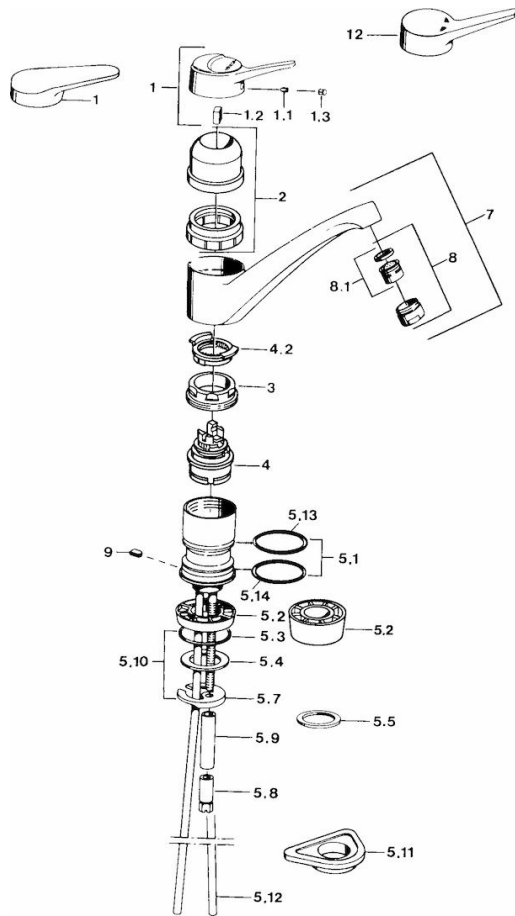

HANSAMIX

DREZOVÁ BATÉRIA

01142202

EAN: 4015474657090

- Kuchyňa
- Jednopáková

- Chróm
- Jedna ovládací páka / rukoväť, Páka so symbolom teplej a studenej vody

Technické údaje

Technické vlastnosti

Dodávka teplej vody
Pracovný tlak

max. +90°C
0.5-10 bar

Predpisy

Norma EN

EN 817

Náhradné diely

SP01142102

	Názov	Kód
1	Ovládacia rukoväť, (-2004)	59901882
1	Ovládacia rukoväť Biela	5990188282
1.1	Skrutka, M5x8, SW2.5	59904755
1.2	Klzné puzdro	59904778
1.3	[SK509], hot/cold	59906705
2	Krytka Biela	59910746
2	Krytka Mokka	59910745
2	Krytka	59910744
3	Upevňovacia skrutka, M50x1, SW45	59904890
4	Kartuš, 4.8 eco	59904601
4.2	Nastavovací krúžok	59904759
5.1	Tesnenie sada	59904891
5.10	Upevňovací set	59910749
5.11	Podložka	59910008
5.12	Spojovacie potrubie	59910629
5.13	Tesnenie, 40.3x6	59911387
5.14	O-krúžok, 47.22x3.53	59911386
5.2	Socket	59910335
5.3	O-krúžok, 42x3.5	59904764
5.4	Tesnenie, 48x33.5x2	59902283
5.5	Trečí krúžok	59904893
5.6	Skrutka, R1'	59904894
5.7	Fixing plate	59904765
8	Aerator, M24x1 A Biela	59905419
8	Aerator, M24x1 Mokka	59904998
8	Aerator, M24 x 1 STD HC A	59902366
8.1	Aerator, M22/24 A	59902081
9	Retainer	59905690