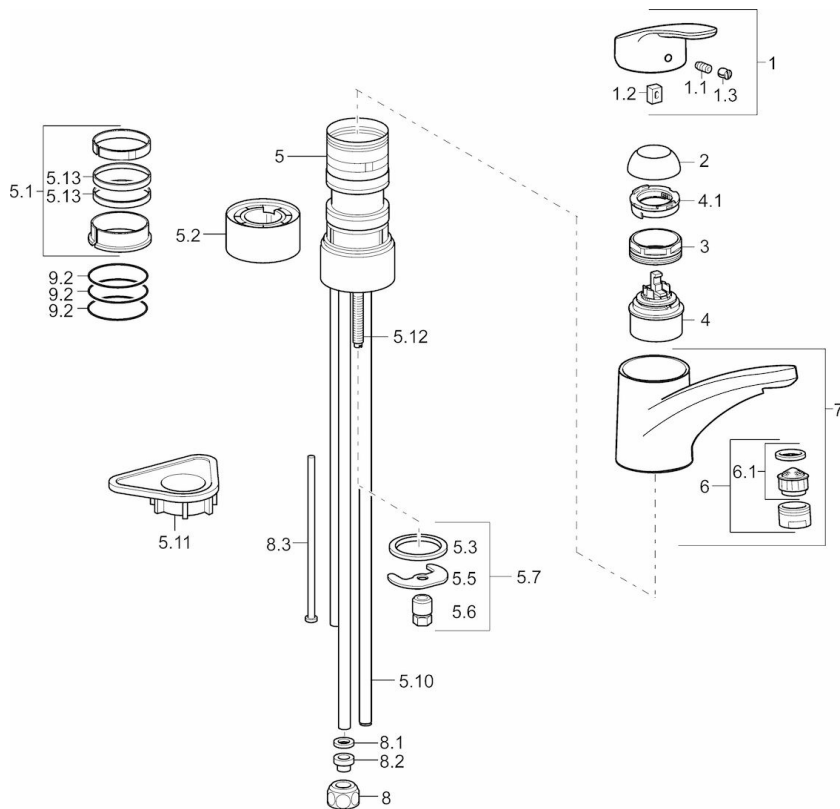

EAN: 4015474276574
static.hansa.com/01121183

- Kitchen
- Eengreeps, Lage druk
- Wastafelmontage
- Chroom
- Draaibare uitloop, Gegoten constructie
- Kristalheldere laminaire straal, CASCADE® perlator
- Hendel met warm-koud-aanduiding, Eengreeps bediend
- Temperatuurbegrenzer, Temperatuurbegrenzer (achteraf instelbaar)
- \varnothing 48 mm keramisch Eco binnenwerk voor debiet en temperatuur instelling
- Koperen aansluitpijpen
- Kraanhuis gemaakt van DZR messing, Oppervlakken in contact met drinkwater bevatten minder dan 0,3% lood, Oppervlakte met watercontact zonder nikkelcoating, Rapid-montagesysteem

Technische gegevens

Technische eigenschappen

DN-maat	DN15
Warmwatertoevoer	max. +90°C
Werkdruk	1-5 bar
Projection	203 mm
Materiaal	brass

Voorschriften

EN-norm	EN 817
---------	---------------

Reserveonderdelen

SP01121183

Naam	Code
1 Hendel, L=93 mm Chroom	01880083
1.1 Schroef, M5x8, SW2.5	59904755
1.2 Joint klassiek uitloop	59904778
1.3 Sierdop Grijs	59912112
2 Kap Chroom	59912647
3 Bevestigingsschroeven, M50x1, SW45	59904890
4 Binnenwerk, 4.8 eco	59904601
4.1 Instelring	59904759
5.1 Dichting	59912646
5.10 Pijp, 8x530	59911895
5.11 Verstevigingsplaat	59910008
5.12 Bevestigingsschroeven, M8x1, L=140	59912474
5.13 Dichting, 40.3x6	59911387
5.2 Afstandhouder, 30 mm Chroom	59912710
5.3 Dichting, 37x48x3.5	59911422
5.5 Fixing plate	59904765
5.6 Schroef, M8x1, SW13	59904766
5.7 Bevestigingsset	59910749
6 Mousseur, M24x1, Low pressure Chroom	59902692
6.1 Mousseur, M22/24, ND	59901553
7 Uitloop Chroom	59912711
8 Montage moer	59904969
8.1 Dichting, 14.9x8.5x1	59902352
8.2 Dichting, 10x8	59902272
8.3 Slangen	59902151