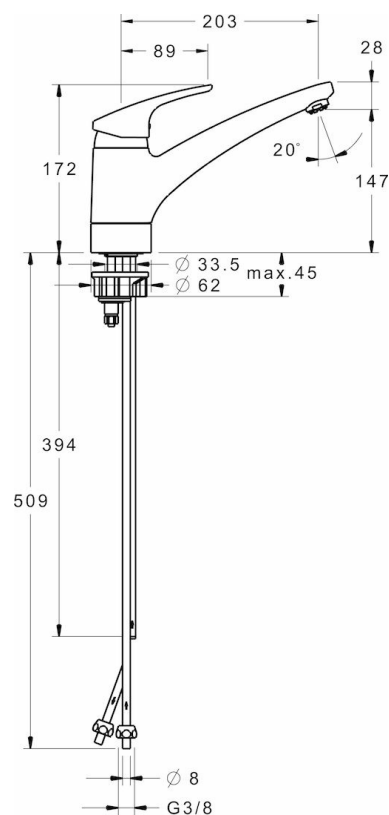

EAN: 4015474276574
static.hansa.com/01121183

- Kitchen
- Eengreeps, Lage druk
- Wastafelmontage
- Chroom
- Draaibare uitloop, Gegoten constructie
- Kristalheldere laminaire straal, CASCADE® perlator
- Hendel met warm-koud-aanduiding, Eengreeps bediend
- Temperatuurbegrenzer, Temperatuurbegrenzer (achteraf instelbaar)
- \varnothing 48 mm keramisch Eco binnenwerk voor debiet en temperatuur instelling
- Koperen aansluitpijpen
- Kraanhuis gemaakt van DZR messing, Oppervlakken in contact met drinkwater bevatten minder dan 0,3% lood, Oppervlakte met watercontact zonder nikkelcoating, Rapid-montagesysteem

Technische gegevens

Technische eigenschappen

DN-maat	DN15
Warmwatertoevoer	max. +90°C
Werkdruk	1-5 bar
Projection	203 mm
Materiaal	brass

Voorschriften

EN-norm	EN 817
---------	---------------

Reserveonderdelen

SP01121183

Naam	Code
1 Hendel, L=93 mm Chroom	01880083
1.1 Schroef, M5x8, SW2.5	59904755
1.2 Joint klassiek uitloop	59904778
1.3 Sierdop Grijs	59912112
2 Kap Chroom	59912647
3 Bevestigingsschroeven, M50x1, SW45	59904890
4 Binnenwerk, 4.8 eco	59904601
4.1 Instelring	59904759
5.1 Dichting	59912646
5.10 Pijp, 8x530	59911895
5.11 Verstevigingsplaat	59910008
5.12 Bevestigingsschroeven, M8x1, L=140	59912474
5.13 Dichting, 40.3x6	59911387
5.2 Afstandhouder, 30 mm Chroom	59912710
5.3 Dichting, 37x48x3.5	59911422
5.5 Fixing plate	59904765
5.6 Schroef, M8x1, SW13	59904766
5.7 Bevestigingsset	59910749
6 Mousseur, M24x1, Low pressure Chroom	59902692
6.1 Mousseur, M22/24, ND	59901553
7 Uitloop Chroom	59912711
8 Montage moer	59904969
8.1 Dichting, 14.9x8.5x1	59902352
8.2 Dichting, 10x8	59902272
8.3 Slangen	59902151