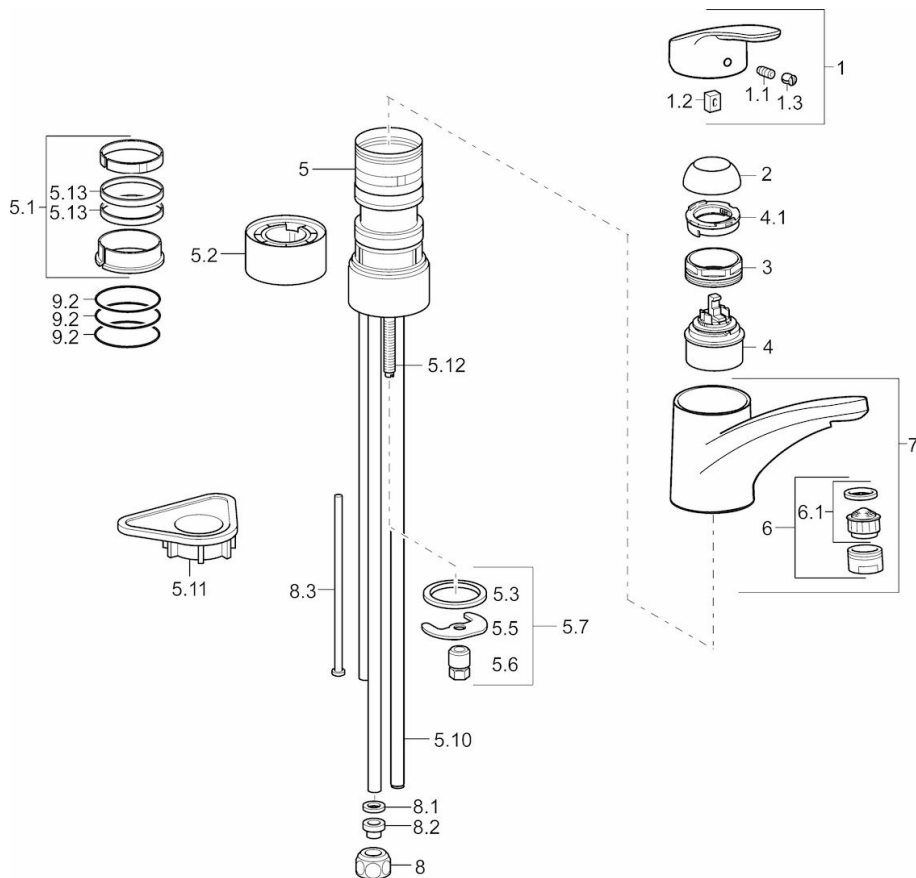

### Technical properties

DN-size (nominal dimension)  
Hot water supply  
Working pressure

**DN15**  
**max. +90°C**  
**1-5 bar**

### Regulations

EN standard

**EN 817**

## Spare parts

### SP01121183

	Name	Code
1	Páka, 93 mm	01880083
1.1	Šroub, M5x8, SW2,5	59904755
1.2	Kluzné pouzdro (osazené)	59904778
1.3	Záslepka Šedý	59912112
2	Krytka	59912647
3	Upevňovací šroub, M50x1, SW45	59904890
4	Kartuše, 4.8 Eco	59904601
4.1	Adjustment ring	59904759
5.1	Těsnící sada	59912646
5.10	Roura, 8x530	59911895
5.11	Upevňovací destička	59910008
5.12	Upevňovací šroub, M8x1, L=140	59912474
5.13	Těsnění, 40,3 x 6,0	59911387
5.2	Distanční podložka, 30 mm	59912710
5.3	Těsnění, 37 x 48 x 3,5	59911422
5.5	Upevňovací deska	59904765
5.6	Šroub, M8x1, SW13	59904766
5.7	Upevňovací set	59910749
6	Aerator, M24x1, Low pressure	59902692
6.1	Aerator, M22/24, ND	59901553
7	Výtokové rameno	59912711
8	Montáž matice	59904969
8.1	Těsnící sada, 14.9x8.5x1	59902352
8.2	Těsnící sada, 10x8	59902272
8.3	Hadice	59902151