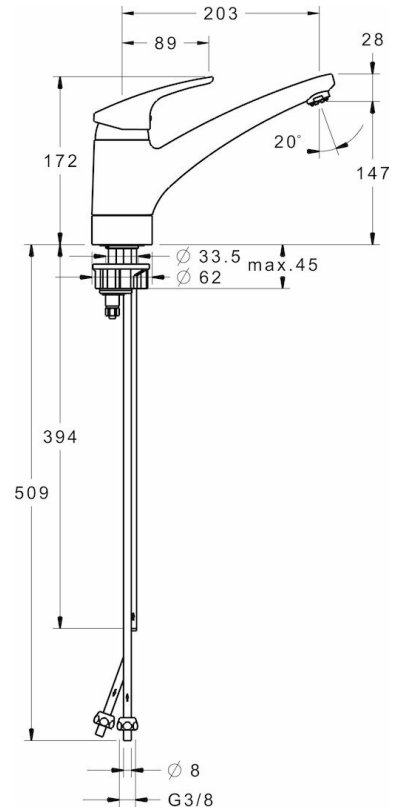

Spare parts

SP01121183

	Name	Code
1	Páka, 93 mm	01880083
1.1	Šroub, M5x8, SW2,5	59904755
1.2	Kluzné pouzdro (osazené)	59904778
1.3	Záslepka Šedý	59912112
2	Krytka	59912647
3	Upevňovací šroub, M50x1, SW45	59904890
4	Kartuše, 4.8 Eco	59904601
4.1	Adjustment ring	59904759
5.1	Těsnící sada	59912646
5.10	Roura, 8x530	59911895
5.11	Upevňovací destička	59910008
5.12	Upevňovací šroub, M8x1, L=140	59912474
5.13	Těsnění, 40,3 x 6,0	59911387
5.2	Distanční podložka, 30 mm	59912710
5.3	Těsnění, 37 x 48 x 3,5	59911422
5.5	Upevňovací deska	59904765
5.6	Šroub, M8x1, SW13	59904766
5.7	Upevňovací set	59910749
6	Aerator, M24x1, Low pressure	59902692
6.1	Aerator, M22/24, ND	59901553
7	Výtokové rameno	59912711
8	Montáž matice	59904969
8.1	Těsnící sada, 14.9x8.5x1	59902352
8.2	Těsnící sada, 10x8	59902272
8.3	Hadice	59902151