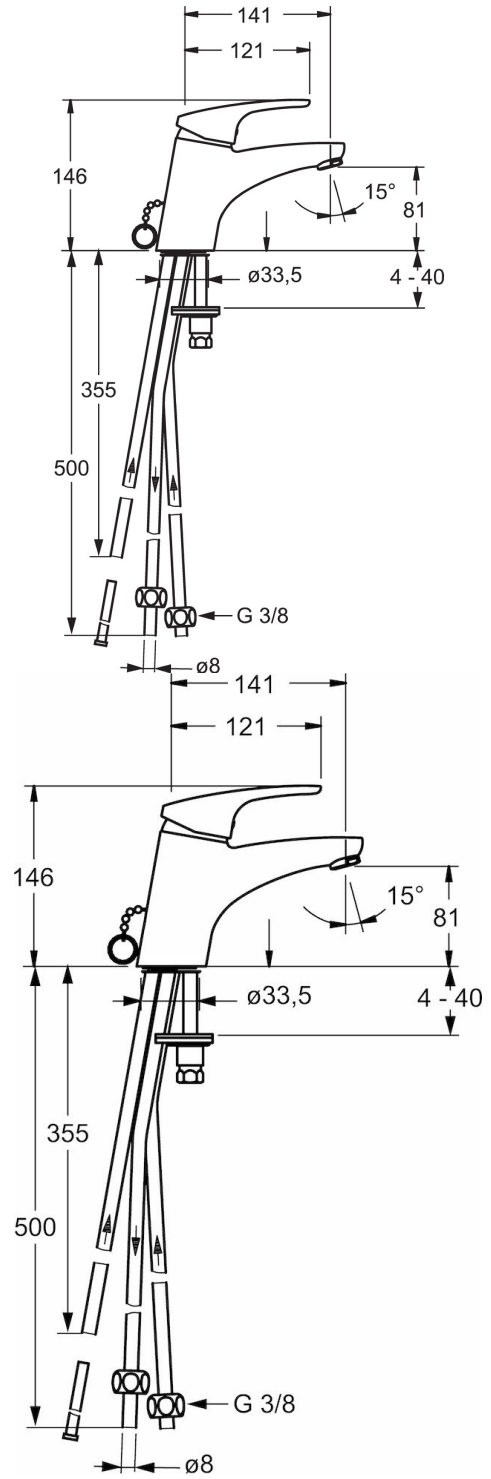

HANSAMIX

WASTAFELKRAAN, LAGE DRUK

01111183

EAN: 4015474271159

- Badkamer
- Eengreeps, Lage druk
- Chroom
- Vaste uitloop
- Kristalheldere laminaire straal, CASCADE® perlator
- Hendel met warm-koud-aanduiding, Eengreeps bediend
- Temperatuurbegrenzer, Temperatuurbegrenzer (achteraf instelbaar)
- ø 48 mm keramisch Eco binnenwerk voor debiet en temperatuur instelling
- Koperen aansluitpijpen
- Kraanhuis gemaakt van DZR messing, Rapid-montagesysteem

Technische gegevens

Technische eigenschappen

DN-maat	DN15
Warmwatertoevoer	max. +90°C
Werkdruk	1-5 bar
Aansluitmaat	Ø8

Voorschriften

EN-norm	EN 817
---------	---------------

Typegoedkeuringen

ABP	P-IX 28547/I
-----	---------------------

Reserveonderdelen

SP0111183

	Naam	Code
1	Hendel, L=93 mm	01880083
1.1	Schroef, M5x8, SW2,5	59904755
1.2	Joint klassiek uitloop	59904778
1.3	Sierdop Grijs	59912112
2	Kap	59912638
3	Schroefoog, M50x1, SW45	59904775
3.1	O-ring, d 43 x d 2.5	59911166
4	Binnenwerk , 4.8 Eco	59904601
4.1	Adjustment ring	59904759
5.10	Bevestigingsschroeven, M8x1, L=140	59912474
5.3	Wasser	59913653
5.5	Fixing plate	59904765
5.6	Schroef, M8x1, SW13	59904766
5.7	Bevestigingsset	59910749
5.8	Pijp	59911173
6	Mousseur, M24x1, Low pressure	59902692
6.1	Mousseur, M22/24, ND	59901553
8	Kettinghouder	59902219
9	Montage moer	59904969
9.1	Dichting, 14.9x8.5x1	59902352
9.2	Dichting, 10x8	59902272
9.3	Slangen	59902151