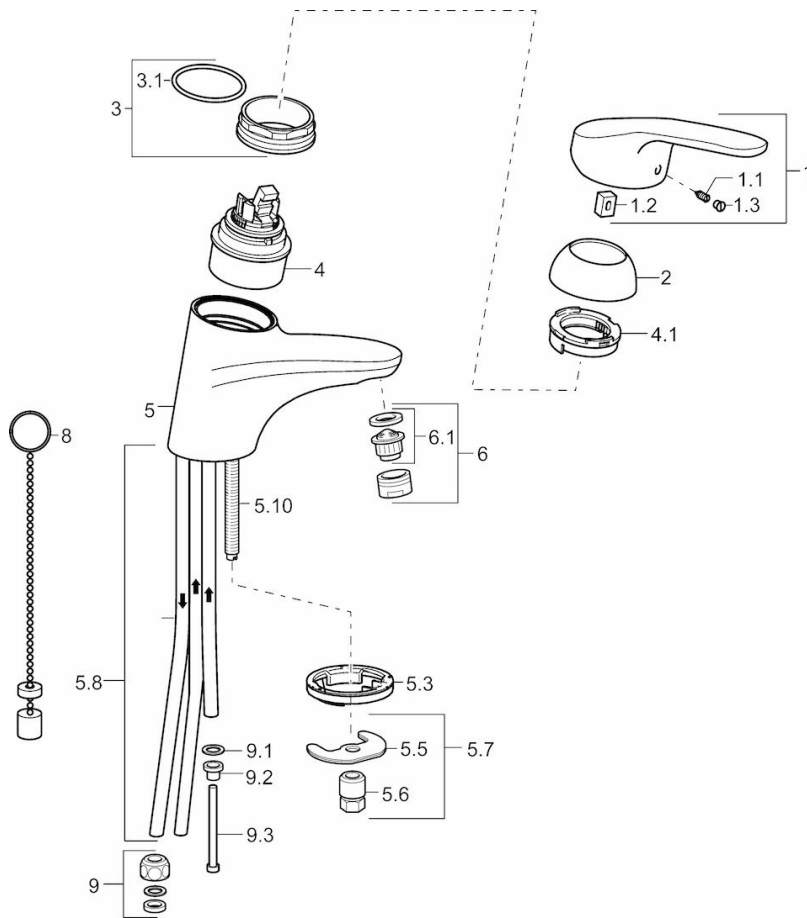

HANSAMIX

WASTAFELKRAAN, LAGE DRUK

01111183

EAN: 4015474271159

- Badkamer
- Eengreeps, Lage druk
- Chroom
- Vaste uitloop
- Kristalheldere laminaire straal, CASCADE® perlator
- Hendel met warm-koud-aanduiding, Eengreeps bediend
- Temperatuurbegrenzer, Temperatuurbegrenzer (achteraf instelbaar)
- ø 48 mm keramisch Eco binnenwerk voor debiet en temperatuur instelling
- Koperen aansluitpijpen
- Kraanhuis gemaakt van DZR messing, Rapid-montagesysteem

Technische gegevens

Technische eigenschappen

DN-maat	DN15
Warmwatertoevoer	max. +90°C
Werkdruk	1-5 bar
Aansluitmaat	Ø8

Voorschriften

EN-norm	EN 817
---------	---------------

Typegoedkeuringen

ABP	P-IX 28547/I
-----	---------------------

Reserveonderdelen

SP0111183

	Naam	Code
1	Hendel, L=93 mm	01880083
1.1	Schroef, M5x8, SW2,5	59904755
1.2	Joint klassiek uitloop	59904778
1.3	Sierdop Grijs	59912112
2	Kap	59912638
3	Schroefoog, M50x1, SW45	59904775
3.1	O-ring, d 43 x d 2.5	59911166
4	Binnenwerk , 4.8 Eco	59904601
4.1	Adjustment ring	59904759
5.10	Bevestigingsschroeven, M8x1, L=140	59912474
5.3	Wasser	59913653
5.5	Fixing plate	59904765
5.6	Schroef, M8x1, SW13	59904766
5.7	Bevestigingsset	59910749
5.8	Pijp	59911173
6	Mousseur, M24x1, Low pressure	59902692
6.1	Mousseur, M22/24, ND	59901553
8	Kettinghouder	59902219
9	Montage moer	59904969
9.1	Dichting, 14.9x8.5x1	59902352
9.2	Dichting, 10x8	59902272
9.3	Slangen	59902151