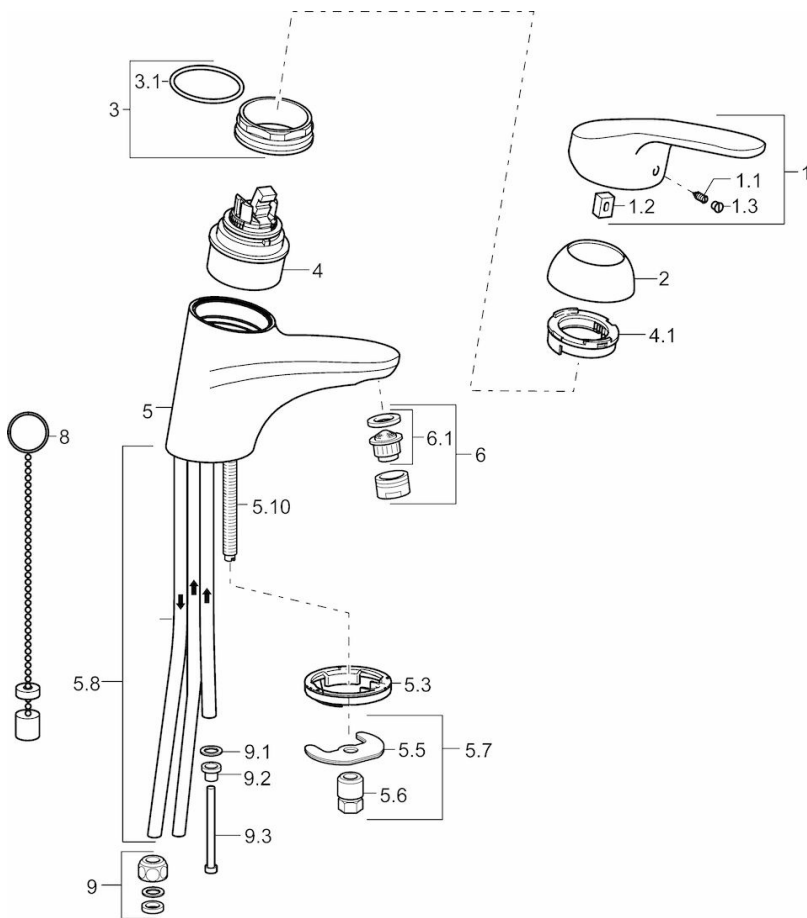

01111183 HANSAMIX Waschtischbatterie

EAN: 4015474271159

- Badezimmer
- Einhebelmischer, Niederdruck, für offene Heißwasserbereiter
- Chrom
- Feststehender Auslauf
- Laminar, kristallklares Strahlbild
- Hebel mit W+K-Kennzeichnung
- Ohne Ablaufgarnitur, Versenkbare Kette
- Begrenzungsoption der maximalen Durchflussmenge, HANSAECO 4.8 Steuerpatrone mit Wasserbremse bei ca. 60% Wassermenge
- Temperaturbegrenzer
- Anschluss über Kupferrohre
- Armaturenkörper aus entzinkungsbeständigem Messing (DZR)

Technical data

Technical properties

DN-size (nominal dimension)	DN15
Connection size	Ø8

Type approvals

ItemTypeApprovalABP	P-IX 28547/I
---------------------	---------------------

Spare parts

SP0111183

	Code
1	01880083
1.1	59904755
1.2	59904778
1.3	59912112
2	59912638
3	59904775
3.1	59911166
4	59904601
4.1	59904759
5.10	59912474
5.3	59913653
5.5	59904765
5.6	59904766
5.7	59910749
5.8	59911173
6	59902692
6.1	59901553
8	59902219
9	59904969
9.1	59902352
9.2	59902272
9.3	59902151