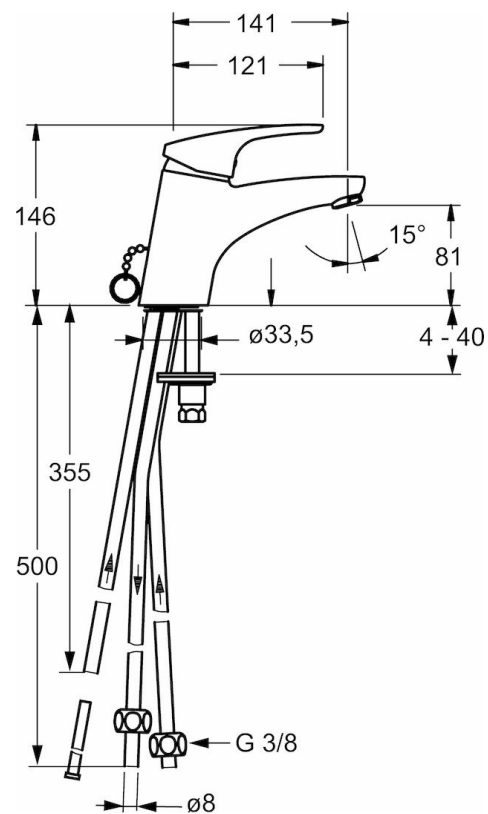

01111183 HANSAMIX Waschtischbatterie

EAN: 4015474271159

- Badezimmer
- Einhebelmischer, Niederdruck, für offene Heißwasserbereiter
- Chrom
- Feststehender Auslauf
- Laminar, kristallklares Strahlbild
- Hebel mit W+K-Kennzeichnung
- Ohne Ablaufgarnitur, Versenkbare Kette
- Begrenzungsoption der maximalen Durchflussmenge, HANSAECO 4.8 Steuerpatrone mit Wasserbremse bei ca. 60% Wassermenge
- Temperaturbegrenzer
- Anschluss über Kupferrohre
- Armaturenkörper aus entzinkungsbeständigem Messing (DZR)

Technical data

Technical properties

DN-size (nominal dimension)	DN15
Connection size	Ø8

Type approvals

ItemTypeApprovalABP	P-IX 28547/I
---------------------	---------------------

Spare parts

SP0111183

	Code
1	01880083
1.1	59904755
1.2	59904778
1.3	59912112
2	59912638
3	59904775
3.1	59911166
4	59904601
4.1	59904759
5.10	59912474
5.3	59913653
5.5	59904765
5.6	59904766
5.7	59910749
5.8	59911173
6	59902692
6.1	59901553
8	59902219
9	59904969
9.1	59902352
9.2	59902272
9.3	59902151