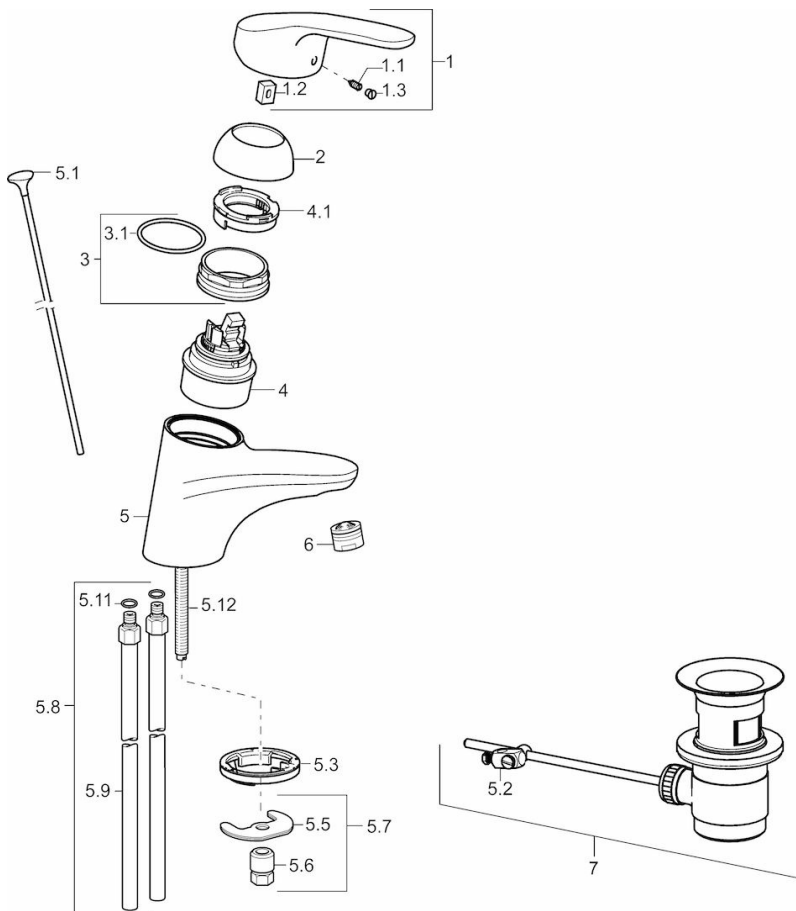

0109218300006
HANSAMIX
Waschtischbatterie

EAN: 4015474271289

- Badezimmer
- Einhebelmischer
- Chrom
- Feststehender Auslauf
- HONEYCOMB®, mit verbessertem Kalkschutz, PCA® konstante Durchflussleistung unabhängig vom Fließdruck
- Hebel mit W+K-Kennzeichnung
- Ablaufgarnitur mit Zugstange
- Temperaturbegrenzer, Mischwassertemperatur einstellbar, Energiespar-Variante, Kaltwasser in Mittelstellung
- Anschluss über Kupferrohre
- Armaturenkörper aus entzinkungsbeständigem Messing (DZR)

Technical data

Flow properties

Flow-rate at 300 kPa (with flow controller) **0.13 l/s**

Technical properties

DN-size (nominal dimension) **DN15**
 Connection size **Ø10**

Spare parts

SP0109218300006

	Code
1	01880083
1.1	59904755
1.2	59904778
1.3	59912112
2	59912638
3	59904775
3.1	59911166
4	59911431
4.1	59904759
5.1	59914053
5.11	59902337
5.12	59912474
5.2	59904624
5.3	59913653
5.5	59904765
5.6	59904766
5.7	59910749
5.8	59911791
5.9	59912550
6	59913739
7	59904620