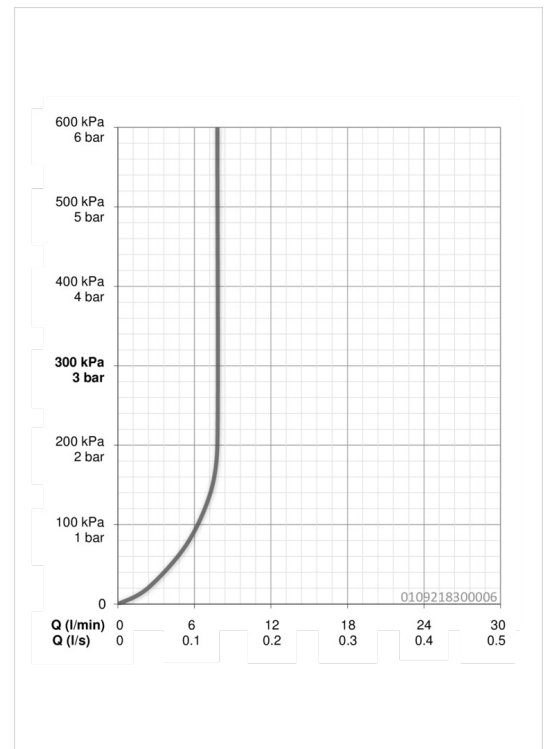

0109218300006
HANSAMIX
Waschtischbatterie

EAN: 4015474271289

- Badezimmer
- Einhebelmischer
- Chrom
- Feststehender Auslauf
- HONEYCOMB®, mit verbessertem Kalkschutz, PCA® konstante Durchflussleistung unabhängig vom Fließdruck
- Hebel mit W+K-Kennzeichnung
- Ablaufgarnitur mit Zugstange
- Temperaturbegrenzer, Mischwassertemperatur einstellbar, Energiespar-Variante, Kaltwasser in Mittelstellung
- Anschluss über Kupferrohre
- Armaturenkörper aus entzinkungsbeständigem Messing (DZR)

Technical data

Flow properties

Flow-rate at 300 kPa (with flow controller) **0.13 l/s**

Technical properties

DN-size (nominal dimension) **DN15**
 Connection size **Ø10**

Spare parts

SP0109218300006

	Code
1	01880083
1.1	59904755
1.2	59904778
1.3	59912112
2	59912638
3	59904775
3.1	59911166
4	59911431
4.1	59904759
5.1	59914053
5.11	59902337
5.12	59912474
5.2	59904624
5.3	59913653
5.5	59904765
5.6	59904766
5.7	59910749
5.8	59911791
5.9	59912550
6	59913739
7	59904620