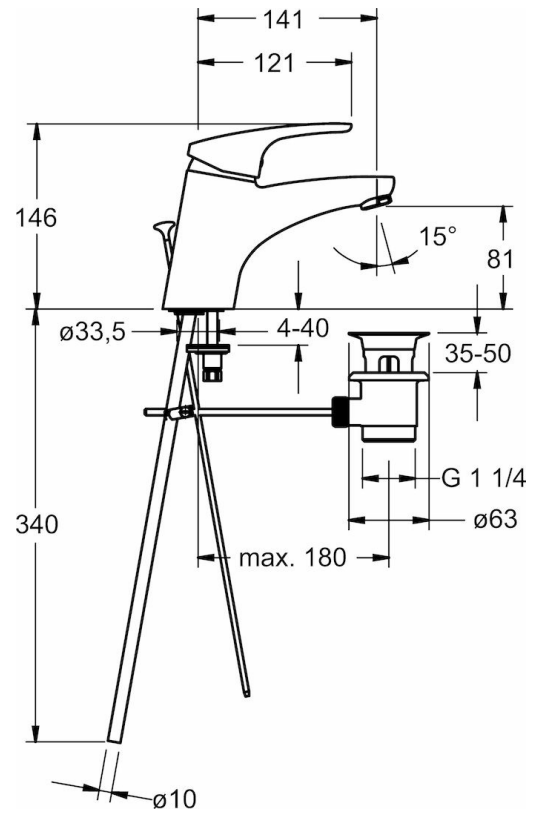

0109218300006
HANSAMIX
Waschtischbatterie

EAN: 4015474271289

- Badezimmer
- Einhebelmischer
- Chrom
- Feststehender Auslauf
- HONEYCOMB®, mit verbessertem Kalkschutz, PCA® konstante Durchflussleistung unabhängig vom Fließdruck
- Hebel mit W+K-Kennzeichnung
- Ablaufgarnitur mit Zugstange
- Temperaturbegrenzer, Mischwassertemperatur einstellbar, Energiespar-Variante, Kaltwasser in Mittelstellung
- Anschluss über Kupferrohre
- Armaturenkörper aus entzinkungsbeständigem Messing (DZR)

Technical data

Flow properties

Flow-rate at 300 kPa (with flow controller) **0.13 l/s**

Technical properties

DN-size (nominal dimension) **DN15**
 Connection size **Ø10**

Spare parts

SP0109218300006

	Code
1	01880083
1.1	59904755
1.2	59904778
1.3	59912112
2	59912638
3	59904775
3.1	59911166
4	59911431
4.1	59904759
5.1	59914053
5.11	59902337
5.12	59912474
5.2	59904624
5.3	59913653
5.5	59904765
5.6	59904766
5.7	59910749
5.8	59911791
5.9	59912550
6	59913739
7	59904620