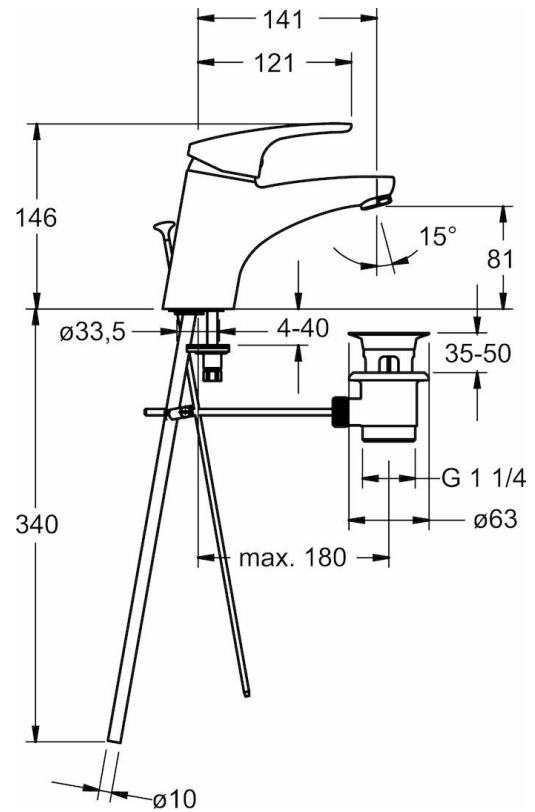

HANSAMIX
UMÝVADLOVÁ BATÉRIA
01092183
EAN: 4015474271104

one-hole single-lever basin mixer, DN 15

- Kúpeľňa
- Jednopáková
- Chróm
- Pevné výtokové rameno
- PCA® - aerátor s konštantným prietokom vody aj pri kolísaní tlaku, HONEYCOMB® - aerátor so zvýšenou ochranou proti usadzovaniu vodného kameňa
- brass
- Páka so symbolom teplej a studenej vody, Jedna ovládací páka / rukoväť
- Odtoková garnitúra s tiahlom
- Obmedzovač maximálneho prietoku a teploty vody, Obmedzovač teploty vody (s možnosťou dodatočného namontovania)
- 48 mm keramická Eco kartuša pre ovládanie teploty a prietoku vody
- Medené pripojovacie trubičky
- Telo batérie z mosadze DZR, Montážny systém Rapid

Technické údaje

Vlastnosti prietoku

Prietok Eco pri 3 bar **4.2 l/min**
 Prietok pri tlaku 3 bar (s ovládačom prietoku) **7.8 l/min**

Technické vlastnosti

Veľkosť DN (menovitý rozmer) **DN15**
 Dodávka teplej vody **max. +90°C**
 Pracovný tlak **1-10 bar**
 Spojovacia veľkosť **Ø10**

Predpisy

Norma EN **EN 817**

Typové schválenia

DVGW **NW-6506BU0493**
 KIWA **K6116/06**
 ABP **P-IX 28486/IA**

Náhradné diely

SP01092183

	Názov	Kód
1	Ovládacia rukoväť, 93 mm	01880083
1	Ovládacia rukoväť, 138 mm	01880076
1.1	Skrutka, M5x8, SW2,5	59904755
1.2	Klzné puzdro	59904778
1.3	Záslepka Sivá	59912112
2	Krytka	59912638
3	Očné skrutka, M50x1, SW45	59904775
3.1	O-kružok, d 43 x d 2.5	59911166
4	Kartuš, 4.8 Eco	59904601
4.1	Adjustment ring	59904759
5.1	Ovládacie tiahlo	59914053
5.11	O-kružok, d 7,65 x d 1,78	59902337
5.12	Upevňovacia skrutka, M8x1, L=140	59912474
5.2	Spojovací diel tiahla	59904624
5.3	Gumové tesnenie	59913653
5.5	Fixing plate	59904765
5.6	Skrutka, M8x1, SW13	59904766
5.7	Upevňovací set	59910749
5.8	Installation coupling pair	59911791
5.9	Spojovacie potrubie, L=430, M10x1	59912550
6	Aerator, M24x1 (2011-)	59913739
7	Vypúšťací ventil umývadla	59904620