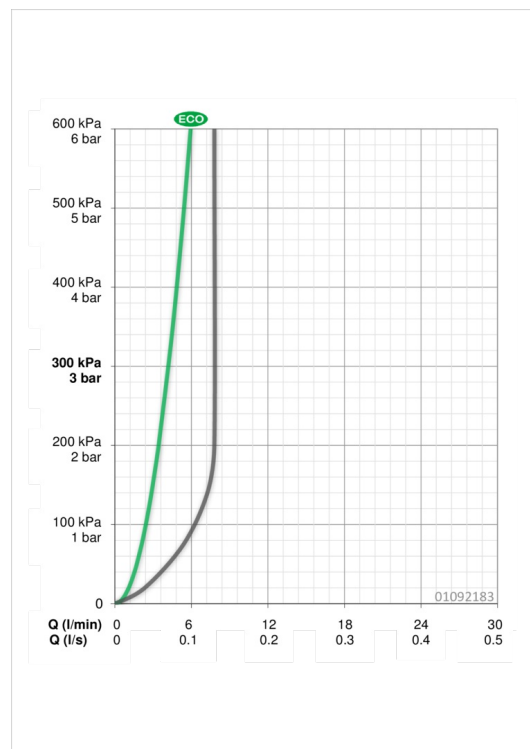

Technické údaje

Vlastnosti prietoku

Prietok Eco pri 3 bar **4.2 l/min**
 Prietok pri tlaku 3 bar (s ovládačom prietoku) **7.8 l/min**

Technické vlastnosti

Veľkosť DN (menovitý rozmer) **DN15**
 Dodávka teplej vody **max. +90°C**
 Pracovný tlak **1-10 bar**
 Spojovacia veľkosť **Ø10**

Predpisy

Norma EN **EN 817**

Typové schválenia

DVGW **NW-6506BU0493**
 KIWA **K6116/06**
 ABP **P-IX 28486/IA**

Náhradné diely

SP01092183

	Názov	Kód
1	Ovládacia rukoväť, 93 mm	01880083
1	Ovládacia rukoväť, 138 mm	01880076
1.1	Skrutka, M5x8, SW2,5	59904755
1.2	Klzné puzdro	59904778
1.3	Záslepka Sivá	59912112
2	Krytka	59912638
3	Očné skrutka, M50x1, SW45	59904775
3.1	O-kružok, d 43 x d 2.5	59911166
4	Kartuš, 4.8 Eco	59904601
4.1	Adjustment ring	59904759
5.1	Ovládacie tiahlo	59914053
5.11	O-kružok, d 7,65 x d 1,78	59902337
5.12	Upevňovacia skrutka, M8x1, L=140	59912474
5.2	Spojovací diel tiahla	59904624
5.3	Gumové tesnenie	59913653
5.5	Fixing plate	59904765
5.6	Skrutka, M8x1, SW13	59904766
5.7	Upevňovací set	59910749
5.8	Installation coupling pair	59911791
5.9	Spojovacie potrubie, L=430, M10x1	59912550
6	Aerator, M24x1 (2011-)	59913739
7	Vypúšťací ventil umývadla	59904620