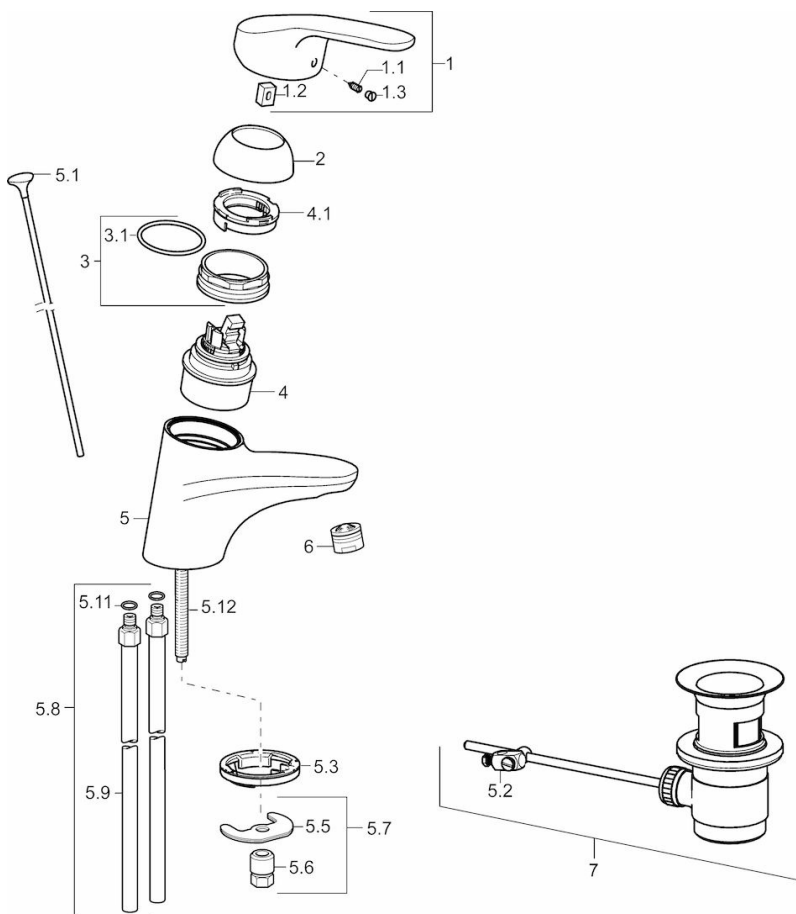

HANSAMIX
UMÝVADLOVÁ BATÉRIA
01092183
EAN: 4015474271104

one-hole single-lever basin mixer, DN 15

- Kúpeľňa
- Jednopáková
- Chróm
- Pevné výtokové rameno
- PCA® - aerátor s konštantným prietokom vody aj pri kolísaní tlaku, HONEYCOMB® - aerátor so zvýšenou ochranou proti usadzovaniu vodného kameňa
- brass
- Páka so symbolom teplej a studenej vody, Jedna ovládací páka / rukoväť
- Odtoková garnitúra s tiahlom
- Obmedzovač maximálneho prietoku a teploty vody, Obmedzovač teploty vody (s možnosťou dodatočného namontovania)
- 48 mm keramická Eco kartuša pre ovládanie teploty a prietoku vody
- Medené pripojovacie trubičky
- Telo batérie z mosadze DZR, Montážny systém Rapid

Technické údaje

Vlastnosti prietoku

Prietok Eco pri 3 bar **4.2 l/min**
 Prietok pri tlaku 3 bar (s ovládačom prietoku) **7.8 l/min**

Technické vlastnosti

Veľkosť DN (menovitý rozmer) **DN15**
 Dodávka teplej vody **max. +90°C**
 Pracovný tlak **1-10 bar**
 Spojovacia veľkosť **Ø10**

Predpisy

Norma EN **EN 817**

Typové schválenia

DVGW **NW-6506BU0493**
 KIWA **K6116/06**
 ABP **P-IX 28486/IA**

Náhradné diely

SP01092183

	Názov	Kód
1	Ovládacia rukoväť, 93 mm	01880083
1	Ovládacia rukoväť, 138 mm	01880076
1.1	Skrutka, M5x8, SW2,5	59904755
1.2	Klzné puzdro	59904778
1.3	Záslepka Sivá	59912112
2	Krytka	59912638
3	Očné skrutka, M50x1, SW45	59904775
3.1	O-kružok, d 43 x d 2.5	59911166
4	Kartuš, 4.8 Eco	59904601
4.1	Adjustment ring	59904759
5.1	Ovládacie tiahlo	59914053
5.11	O-kružok, d 7,65 x d 1,78	59902337
5.12	Upevňovacia skrutka, M8x1, L=140	59912474
5.2	Spojovací diel tiahla	59904624
5.3	Gumové tesnenie	59913653
5.5	Fixing plate	59904765
5.6	Skrutka, M8x1, SW13	59904766
5.7	Upevňovací set	59910749
5.8	Installation coupling pair	59911791
5.9	Spojovacie potrubie, L=430, M10x1	59912550
6	Aerator, M24x1 (2011-)	59913739
7	Vypúšťací ventil umývadla	59904620