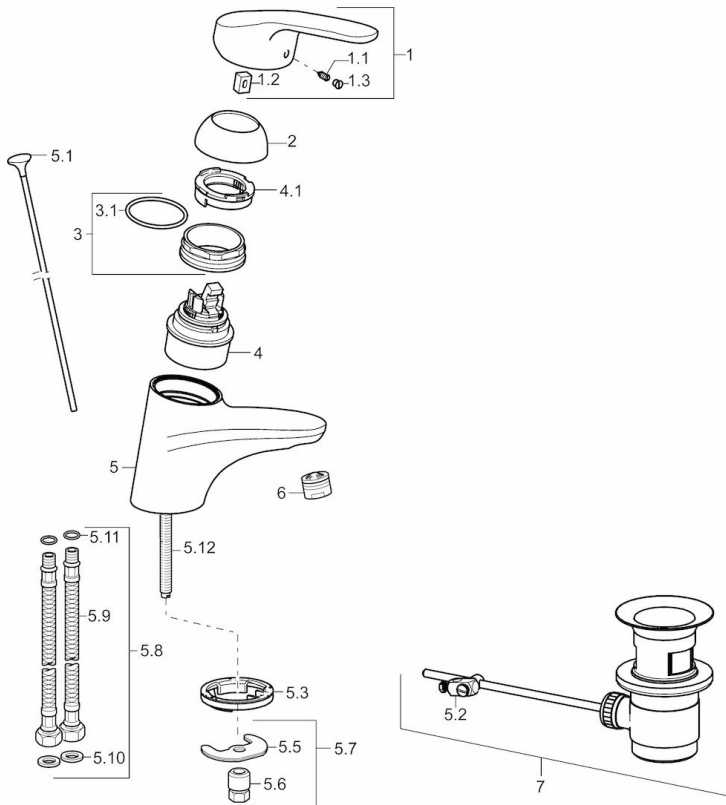

EAN: 4015474271098
static.hansa.com/01082283

- Washbasin
- Monocomando
- Montaggio d'appoggio
- Cromo
- Bocca fissa
- PCA®portata costante indipendentemente dalle variazioni di pressione
- Leva con simbolo F+C, Leva/Manopola monocomando
- Limitatore di temperatura, Limitatore di temperatura regolabile
- Cartuccia a dischi ceramici ϕ 48mm (Eco)
- Collegamento con flessibili
- Ottone DZR, Sistema di installazione rapida
- WithoutPopupWaste, WithoutDrawRodOpening

Dati tecnici

Caratteristiche flusso

Eco-flusso di portata a 3 bar	4.2 l/min
Portata 3 bar (con limitatore di flusso)	7.8 l/min

Caratteristiche tecniche

Misura DN (dimensione nominale)	DN15
Fornitura di acqua calda	max. +80°C
Pressione di esercizio	0.5-10 bar
Misura della connessione	G3/8
Projection	141 mm

Norme

Standard EN	EN 817
-------------	---------------

Omologazioni

KIWA	K6116/08
------	-----------------

Parti di ricambio

SP01092283

Nome	Codice
1 Leva, L=93 mm Cromo	01880083
1.1 Screw, M5x8, SW2.5	59904755
1.2 Adattatore	59904778
1.3 Tappo Grigio	59912112
2 Cappuccio Cromo	59912638
3 Vite eye, M50x1, SW45	59904775
3.1 O-ring, d 43x2.5	59911166
4 Cartuccia, 4.8 eco	59904601
4.1 Anello di regolazione	59904759
5.1 Asta saltarello Cromo	59914053
5.10 Giunto, 9.5x14.4x2	59912551
5.11 O-ring, d 7.65x1.78	59902337
5.12 Viti di fissaggio, M8x1, L=140	59912474
5.2 Snodo	59904624
5.3 Rondella	59913653
5.5 Fixing plate	59904765
5.6 Screw, M8x1, SW13	59904766
5.7 Set di fissaggio	59910749
5.8 Tubo flessibile	59912709
5.9 Cannette flessibili, L=430, G3/8-M10x1	59912515
6 Areatore, M24x1 (2011-)	59913739
7 Scarico a saltarello Cromo	59904620