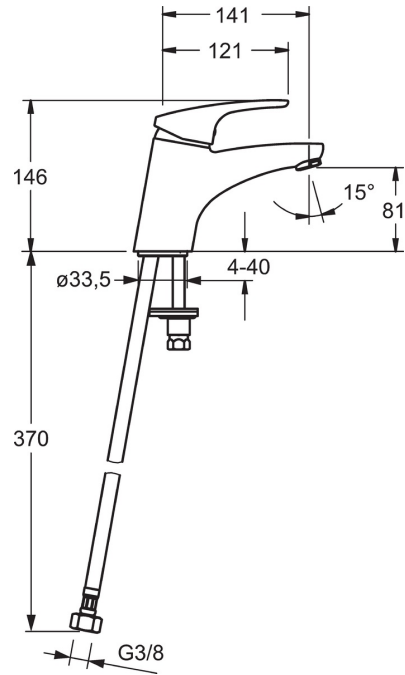

EAN: 4015474271098
static.hansa.com/01082283

- Washbasin
- Monocomando
- Montaggio d'appoggio
- Cromo
- Bocca fissa
- PCA®portata costante indipendentemente dalle variazioni di pressione
- Leva con simbolo F+C, Leva/Manopola monocomando
- Limitatore di temperatura, Limitatore di temperatura regolabile
- Cartuccia a dischi ceramici ϕ 48mm (Eco)
- Collegamento con flessibili
- Ottone DZR, Sistema di installazione rapida
- WithoutPopupWaste, WithoutDrawRodOpening

Dati tecnici

Caratteristiche flusso

Eco-flusso di portata a 3 bar	4.2 l/min
Portata 3 bar (con limitatore di flusso)	7.8 l/min

Caratteristiche tecniche

Misura DN (dimensione nominale)	DN15
Fornitura di acqua calda	max. +80°C
Pressione di esercizio	0.5-10 bar
Misura della connessione	G3/8
Projection	141 mm

Norme

Standard EN	EN 817
-------------	---------------

Omologazioni

KIWA	K6116/08
------	-----------------

Parti di ricambio

SP01092283

Nome	Codice
1 Leva, L=93 mm Cromo	01880083
1.1 Screw, M5x8, SW2.5	59904755
1.2 Adattatore	59904778
1.3 Tappo Grigio	59912112
2 Cappuccio Cromo	59912638
3 Vite eye, M50x1, SW45	59904775
3.1 O-ring, d 43x2.5	59911166
4 Cartuccia, 4.8 eco	59904601
4.1 Anello di regolazione	59904759
5.1 Asta saltarello Cromo	59914053
5.10 Giunto, 9.5x14.4x2	59912551
5.11 O-ring, d 7.65x1.78	59902337
5.12 Viti di fissaggio, M8x1, L=140	59912474
5.2 Snodo	59904624
5.3 Rondella	59913653
5.5 Fixing plate	59904765
5.6 Screw, M8x1, SW13	59904766
5.7 Set di fissaggio	59910749
5.8 Tubo flessibile	59912709
5.9 Cannette flessibili, L=430, G3/8-M10x1	59912515
6 Areatore, M24x1 (2011-)	59913739
7 Scarico a saltarello Cromo	59904620