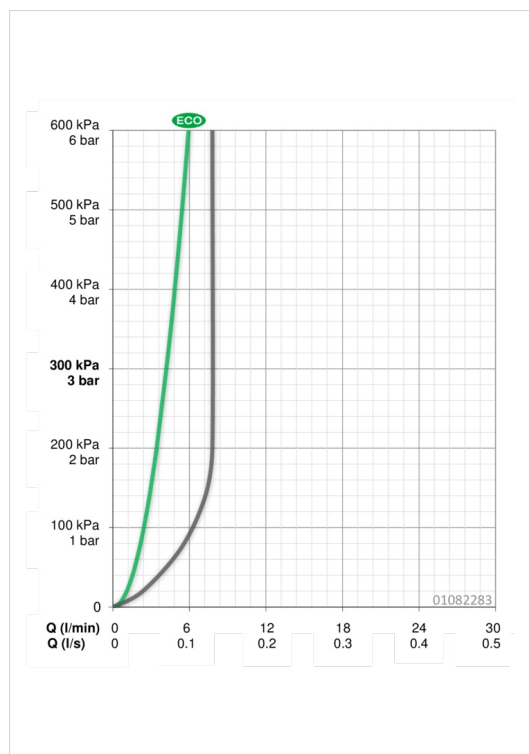

EAN: 4015474271098
static.hansa.com/01082283

- Washbasin
- Monocomando
- Montaggio d'appoggio
- Cromo
- Bocca fissa
- PCA®portata costante indipendentemente dalle variazioni di pressione
- Leva con simbolo F+C, Leva/Manopola monocomando
- Limitatore di temperatura, Limitatore di temperatura regolabile
- Cartuccia a dischi ceramici ϕ 48mm (Eco)
- Collegamento con flessibili
- Ottone DZR, Sistema di installazione rapida
- WithoutPopupWaste, WithoutDrawRodOpening

Dati tecnici

Caratteristiche flusso

Eco-flusso di portata a 3 bar	4.2 l/min
Portata 3 bar (con limitatore di flusso)	7.8 l/min

Caratteristiche tecniche

Misura DN (dimensione nominale)	DN15
Fornitura di acqua calda	max. +80°C
Pressione di esercizio	0.5-10 bar
Misura della connessione	G3/8
Projection	141 mm

Norme

Standard EN	EN 817

Omologazioni

KIWA	K6116/08