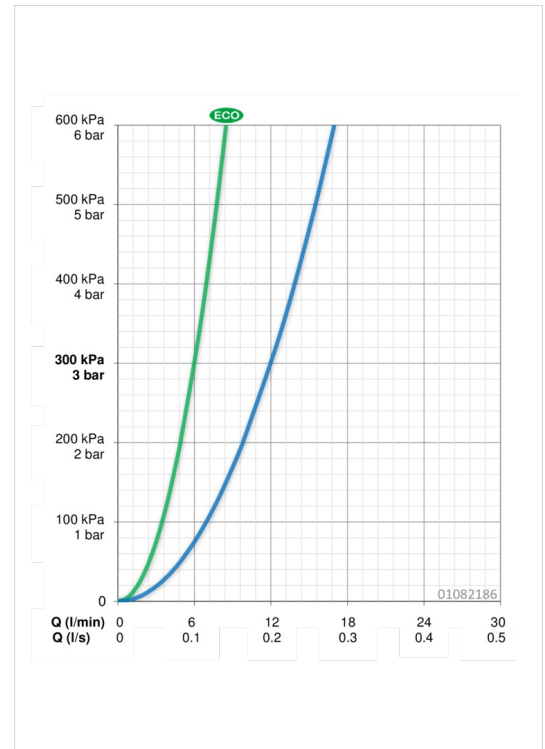

EAN: 4015474271579
static.hansa.com/01082186

- Gezondheid en verzorging
- Eengreeps
- Wastafelmontage
- Chroom
- Vaste uitloop
- Kristalheldere laminaire straal
- Lange hendel, Hendel met warm-koud-aanduiding, Eengreeps bediend
- Temperatuurbegrenzer, Temperatuurbegrenzer (achteraf instelbaar)
- \varnothing 48 mm keramisch Eco binnenwerk voor debiet en temperatuur instelling
- Koperen aansluitpijpen
- Kraanhuis gemaakt van DZR messing, Oppervlakte met watercontact zonder nikkelcoating, Rapid-montagesysteem
- WithoutPopupWaste, WithoutDrawRodOpening

Technische gegevens

Doorstromingseigenschappen

Verlaagde doorstroomhoeveelheid bij 3 bar	6.0 l/min
Doorstroomhoeveelheid bij 3 bar	12.0 l/min

Technische eigenschappen

DN-maat	DN15
Warmwatertoever	max. +90°C
Werkdruk	0.5-10 bar
Aansluitmaat	\varnothing10
Projection	141 mm

Voorschriften

EN-norm	EN 817
---------	---------------

Typegoedkeuringen

KIWA	K6116/08
------	-----------------

Reserveonderdelen

SP01092183

	Naam	Code
1	Hendel, L=93 mm Chromo	01880083
1	Hendel, 138 mm Chromo	01880076
1.1	Schroef, M5x8, SW2.5	59904755
1.2	Joint klassiek uitloop	59904778
1.3	Sierdop Grijs	59912112
2	Kap Chromo	59912638
3	Schroefoog, M50x1, SW45	59904775
3.1	O-ring, d 43x2.5	59911166
4	Binnenwerk, 4.8 eco	59904601
4	Binnenwerk, 4.8 Eco-Top	59911431
4.1	Instelring	59904759
5.1	Trekstang Chromo	59914053
5.2	Gewrichtstuk	59904624
5.3	Wasser Stopgezet	59913653
5.5	Fixing plate	59904765
5.6	Schroef, M8x1, SW13	59904766
5.7	Bevestigingsset	59910749
5.8	Installation coupling pair Chromo	59911791
5.9	Koppelingsbuisdeel], L=430, M10x1	59912550
5.11	O-ring, d 7.65x1.78	59902337
5.12	Bevestigingsschroeven, M8x1, L=140	59912474
6	Mousseur, M24x1 (2011-)	59913739
7	Wastegarnituur Chromo	59904620