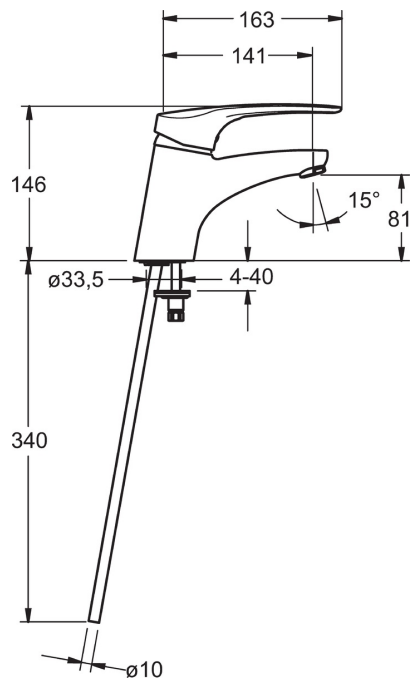

EAN: 4015474271579
static.hansa.com/01082186

- Gezondheid en verzorging
- Eengreeps
- Wastafelmontage
- Chroom
- Vaste uitloop
- Kristalheldere laminaire straal
- Lange hendel, Hendel met warm-koud-aanduiding, Eengreeps bediend
- Temperatuurbegrenzer, Temperatuurbegrenzer (achteraf instelbaar)
- \varnothing 48 mm keramisch Eco binnenwerk voor debiet en temperatuur instelling
- Koperen aansluitpijpen
- Kraanhuis gemaakt van DZR messing, Oppervlakte met watercontact zonder nikkelcoating, Rapid-montagesysteem
- WithoutPopupWaste, WithoutDrawRodOpening

Technische gegevens

Doorstromingseigenschappen

Verlaagde doorstroomhoeveelheid bij 3 bar	6.0 l/min
Doorstroomhoeveelheid bij 3 bar	12.0 l/min

Technische eigenschappen

DN-maat	DN15
Warmwatertoever	max. +90°C
Werkdruk	0.5-10 bar
Aansluitmaat	\varnothing10
Projection	141 mm

Voorschriften

EN-norm	EN 817
---------	---------------

Typegoedkeuringen

KIWA	K6116/08
------	-----------------

Reserveonderdelen

SP01092183

	Naam	Code
1	Hendel, L=93 mm Chromo	01880083
1	Hendel, 138 mm Chromo	01880076
1.1	Schroef, M5x8, SW2.5	59904755
1.2	Joint klassiek uitloop	59904778
1.3	Sierdop Grijs	59912112
2	Kap Chromo	59912638
3	Schroefoog, M50x1, SW45	59904775
3.1	O-ring, d 43x2.5	59911166
4	Binnenwerk, 4.8 eco	59904601
4	Binnenwerk, 4.8 Eco-Top	59911431
4.1	Instelring	59904759
5.1	Trekstang Chromo	59914053
5.2	Gewrichtstuk	59904624
5.3	Wasser Stopgezet	59913653
5.5	Fixing plate	59904765
5.6	Schroef, M8x1, SW13	59904766
5.7	Bevestigingsset	59910749
5.8	Installation coupling pair Chromo	59911791
5.9	Koppelingsbuisdeel], L=430, M10x1	59912550
5.11	O-ring, d 7.65x1.78	59902337
5.12	Bevestigingsschroeven, M8x1, L=140	59912474
6	Mousseur, M24x1 (2011-)	59913739
7	Wastegarnituur Chromo	59904620