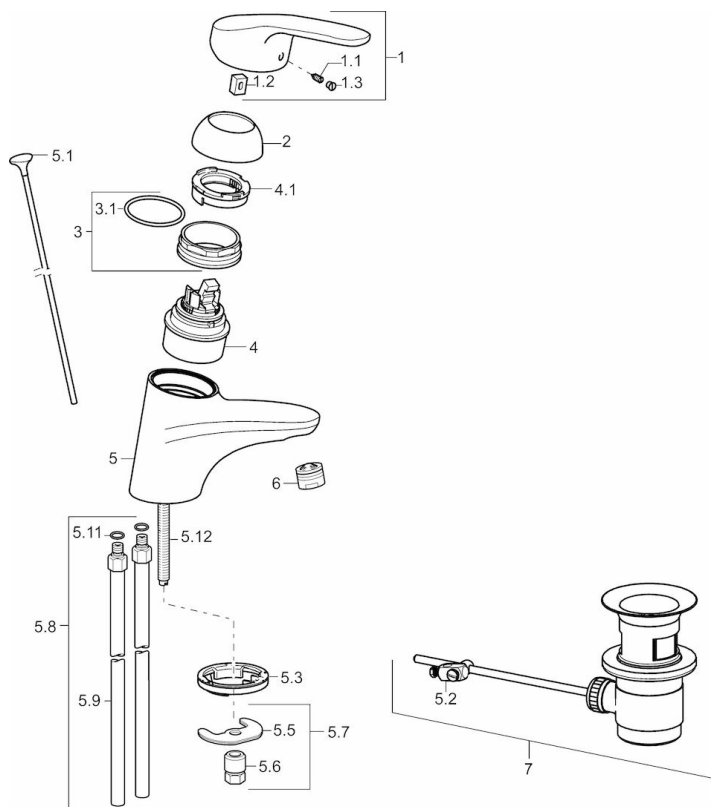

EAN: 4015474271579
static.hansa.com/01082186

- Gezondheid en verzorging
- Eengreeps
- Wastafelmontage
- Chroom
- Vaste uitloop
- Kristalheldere laminaire straal
- Lange hendel, Hendel met warm-koud-aanduiding, Eengreeps bediend
- Temperatuurbegrenzer, Temperatuurbegrenzer (achteraf instelbaar)
- \varnothing 48 mm keramisch Eco binnenwerk voor debiet en temperatuur instelling
- Koperen aansluitpijpen
- Kraanhuis gemaakt van DZR messing, Oppervlakte met watercontact zonder nikkelcoating, Rapid-montagesysteem
- WithoutPopupWaste, WithoutDrawRodOpening

Technische gegevens

Doorstromingseigenschappen

Verlaagde doorstroomhoeveelheid bij 3 bar	6.0 l/min
Doorstroomhoeveelheid bij 3 bar	12.0 l/min

Technische eigenschappen

DN-maat	DN15
Warmwatertoever	max. +90°C
Werkdruk	0.5-10 bar
Aansluitmaat	\varnothing10
Projection	141 mm

Voorschriften

EN-norm	EN 817
---------	---------------

Typegoedkeuringen

KIWA	K6116/08
------	-----------------

Reserveonderdelen

SP01092183

	Naam	Code
1	Hendel, L=93 mm Chromo	01880083
1	Hendel, 138 mm Chromo	01880076
1.1	Schroef, M5x8, SW2.5	59904755
1.2	Joint klassiek uitloop	59904778
1.3	Sierdop Grijs	59912112
2	Kap Chromo	59912638
3	Schroefoog, M50x1, SW45	59904775
3.1	O-ring, d 43x2.5	59911166
4	Binnenwerk, 4.8 eco	59904601
4	Binnenwerk, 4.8 Eco-Top	59911431
4.1	Instelring	59904759
5.1	Trekstang Chromo	59914053
5.2	Gewrichtstuk	59904624
5.3	Wasser Stopgezet	59913653
5.5	Fixing plate	59904765
5.6	Schroef, M8x1, SW13	59904766
5.7	Bevestigingsset	59910749
5.8	Installation coupling pair Chromo	59911791
5.9	Koppelingsbuisdeel], L=430, M10x1	59912550
5.11	O-ring, d 7.65x1.78	59902337
5.12	Bevestigingsschroeven, M8x1, L=140	59912474
6	Mousseur, M24x1 (2011-)	59913739
7	Wastegarnituur Chromo	59904620