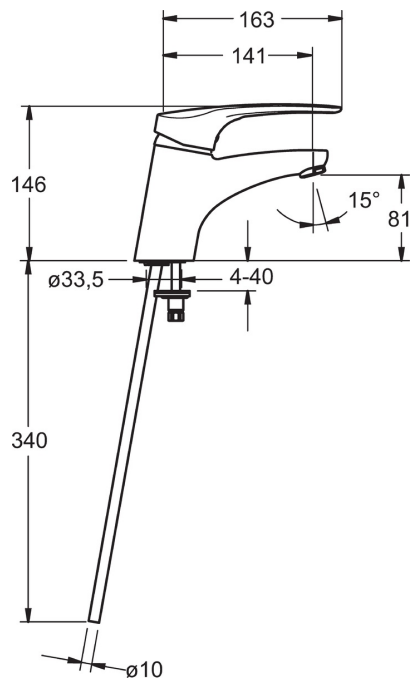

EAN: 4015474271579
static.hansa.com/01082186

- Salud y Cuidados
- Monomando
- Montaje a repisa
- Cromado
- Caño fijo
- Aireador laminar con caudal cristalino
- Mando largo, Mando con símbolo C+F, Monomando
- Limitador de temperatura y caudal máximo, Limitador agua caliente regulable
- Eco cartucho cerámico de \varnothing 48 mm para control de caudal y temperatura
- Latiguillos de conexión de cobre
- Cuerpo fabricado con latón DZR descincado, Conducciones de agua sin recubrimiento de níquel, Sistema de montaje rápido
- WithoutPopupWaste, WithoutDrawRodOpening

Datos técnicos

Propiedades de caudal

Eco-caudal a 3 bar	6.0 l/min
Caudal volumétrico a 3 bar	12.0 l/min

Características técnicas

Tamaño DN (dimensión nominal)	DN15
Suministro de agua caliente	max. +90°C
Presión de servicio	0.5-10 bar
Tamaño conexión	\varnothing10
Proyección	141 mm

Normativas

Norma EN	EN 817
----------	---------------

Homologaciones de tipo

KIWA	K6116/08
------	-----------------

Piezas de repuesto

SP01092183

	Nombre	Código
1	Maneta, L=93 mm	01880083
1	Maneta, 138 mm	01880076
1.1	Screw, M5x8, SW2.5	59904755
1.2	Juego junta	59904778
1.3	Embellecedor Gris	59912112
2	Capuchón	59912638
3	Tornillo de ojos, M50x1, SW45	59904775
3.1	Junta, d 43x2.5	59911166
4	Cartucho, 4.8 eco	59904601
4	Cartucho, 4.8 Eco-Top	59911431
4.1	Anillo de ajuste	59904759
5.1	Varilla vaciador	59914053
5.2	Rácor guía	59904624
5.3	Arandela Fuera de catálogo	59913653
5.5	Fixing plate	59904765
5.6	Tuerca, M8x1, SW13	59904766
5.7	Conjunto de fijación	59910749
5.8	Installation coupling pair	59911791
5.9	Tubo de acoplamiento, L=430, M10x1	59912550
5.11	Junta, d 7.65x1.78	59902337
5.12	Tornillos sujeción, M8x1, L=140	59912474
6	Aireador, M24x1 (2011-)	59913739
7	Vaciador automático	59904620