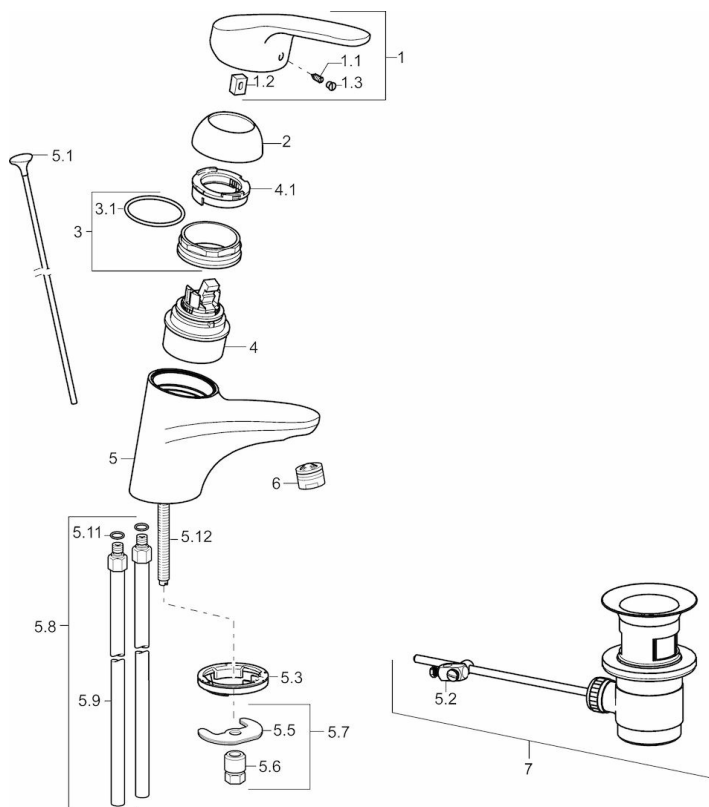

EAN: 4015474271579
static.hansa.com/01082186

- Salud y Cuidados
- Monomando
- Montaje a repisa
- Cromado
- Caño fijo
- Aireador laminar con caudal cristalino
- Mando largo, Mando con símbolo C+F, Monomando
- Limitador de temperatura y caudal máximo, Limitador agua caliente regulable
- Eco cartucho cerámico de \varnothing 48 mm para control de caudal y temperatura
- Latiguillos de conexión de cobre
- Cuerpo fabricado con latón DZR descincado, Conducciones de agua sin recubrimiento de níquel, Sistema de montaje rápido
- WithoutPopupWaste, WithoutDrawRodOpening

Datos técnicos

Propiedades de caudal

Eco-caudal a 3 bar	6.0 l/min
Caudal volumétrico a 3 bar	12.0 l/min

Características técnicas

Tamaño DN (dimensión nominal)	DN15
Suministro de agua caliente	max. +90°C
Presión de servicio	0.5-10 bar
Tamaño conexión	\varnothing10
Proyección	141 mm

Normativas

Norma EN	EN 817
----------	---------------

Homologaciones de tipo

KIWA	K6116/08
------	-----------------

Piezas de repuesto

SP01092183

	Nombre	Código
1	Maneta, L=93 mm	01880083
1	Maneta, 138 mm	01880076
1.1	Screw, M5x8, SW2.5	59904755
1.2	Juego junta	59904778
1.3	Embellecedor Gris	59912112
2	Capuchón	59912638
3	Tornillo de ojos, M50x1, SW45	59904775
3.1	Junta, d 43x2.5	59911166
4	Cartucho, 4.8 eco	59904601
4	Cartucho, 4.8 Eco-Top	59911431
4.1	Anillo de ajuste	59904759
5.1	Varilla vaciador	59914053
5.2	Rácor guía	59904624
5.3	Arandela Fuera de catálogo	59913653
5.5	Fixing plate	59904765
5.6	Tuerca, M8x1, SW13	59904766
5.7	Conjunto de fijación	59910749
5.8	Installation coupling pair	59911791
5.9	Tubo de acoplamiento, L=430, M10x1	59912550
5.11	Junta, d 7.65x1.78	59902337
5.12	Tornillos sujeción, M8x1, L=140	59912474
6	Aireador, M24x1 (2011-)	59913739
7	Vaciador automático	59904620