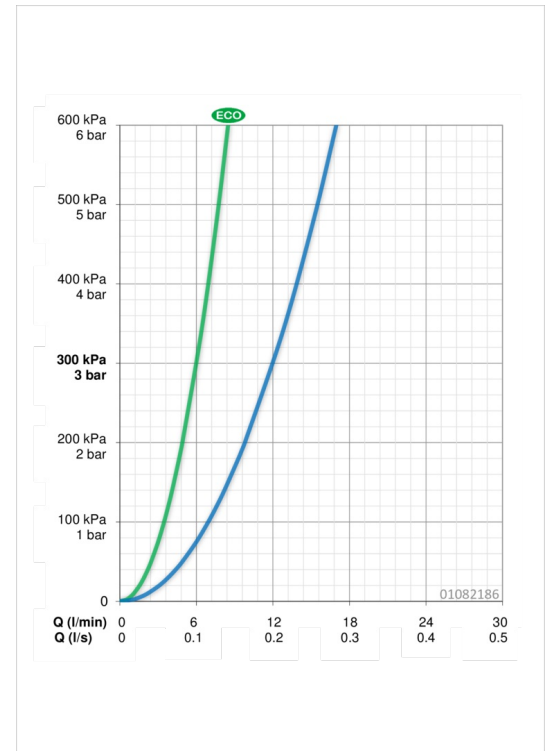

EAN: 4015474271579
static.hansa.com/01082186

- Salud y Cuidados
- Monomando
- Montaje a repisa
- Cromado
- Caño fijo
- Aireador laminar con caudal cristalino
- Mando largo, Mando con símbolo C+F, Monomando
- Limitador de temperatura y caudal máximo, Limitador agua caliente regulable
- Eco cartucho cerámico de $\varnothing$ 48 mm para control de caudal y temperatura
- Latiguillos de conexión de cobre
- Cuerpo fabricado con latón DZR descincado, Conducciones de agua sin recubrimiento de níquel, Sistema de montaje rápido
- WithoutPopupWaste, WithoutDrawRodOpening

Datos técnicos

Propiedades de caudal

Eco-caudal a 3 bar	6.0 l/min
Caudal volumétrico a 3 bar	12.0 l/min

Características técnicas

Tamaño DN (dimensión nominal)	DN15
Suministro de agua caliente	max. +90°C
Presión de servicio	0.5-10 bar
Tamaño conexión	$\varnothing$10
Proyección	141 mm

Normativas

Norma EN	EN 817

Homologaciones de tipo

KIWA	K6116/08