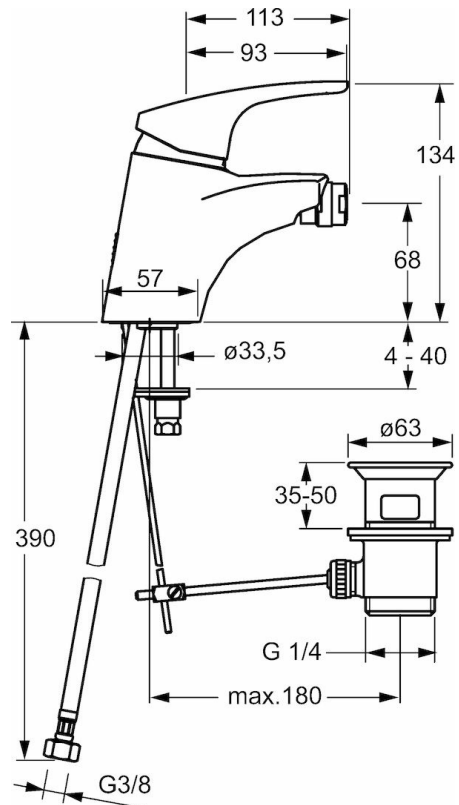

Spare parts

SP01063283

	Code
1	01880083
1.1	59904755
1.2	59904778
1.3	59912112
2	59912638
3	59904775
3.1	59911166
4	59904601
4.1	59904759
5.1	59914053
5.10	59912551
5.11	59902337
5.12	59912474
5.2	59904624
5.3	59913653
5.5	59904765
5.6	59904766
5.7	59910749
5.8	59912709
5.9	59912515
6	59913739
6.2	59910952
7	59904620