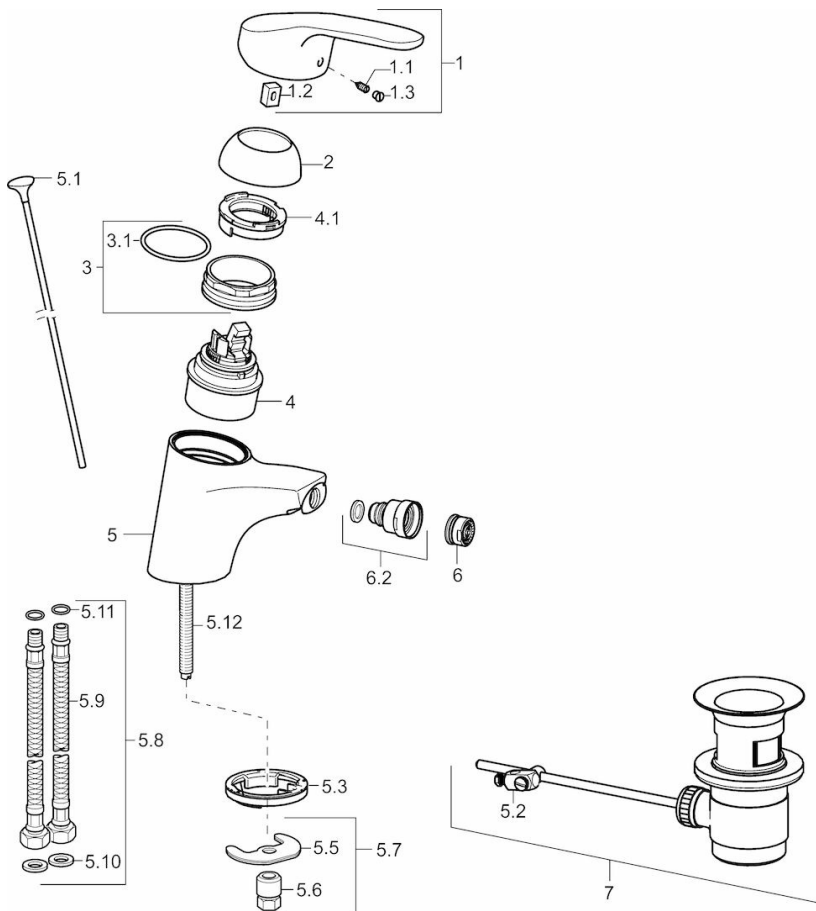

## 01063283 HANSAMIX Bidetbatterie

EAN: 4015474271302

- Badezimmer
- Einhebelmischer
- Chrom
- Feststehender Auslauf
- PCA® konstante Durchflussleistung unabhängig vom Fließdruck, Kugelgelenk, HONEYCOMB®, mit verbessertem Kalkschutz
- Hebel mit W+K-Kennzeichnung
- Ablaufgarnitur mit Zugstange
- Begrenzungsoption der maximalen Durchflussmenge, HANSAECO 4.8 Steuerpatrone mit Wasserbremse bei ca. 60% Wassermenge
- Temperaturbegrenzer
- Anschluss über flexible Druckschläuche, DVGW W270 zugelassen
- Armaturenkörper aus entzinkungsbeständigem Messing (DZR)

#### Technical properties

DN-size (nominal dimension)	<b>DN15</b>
Connection size	<b>G3/8</b>

## Spare parts

## SP01063283

	Code
1	01880083
1.1	59904755
1.2	59904778
1.3	59912112
2	59912638
3	59904775
3.1	59911166
4	59904601
4.1	59904759
5.1	59914053
5.10	59912551
5.11	59902337
5.12	59912474
5.2	59904624
5.3	59913653
5.5	59904765
5.6	59904766
5.7	59910749
5.8	59912709
5.9	59912515
6	59913739
6.2	59910952
7	59904620