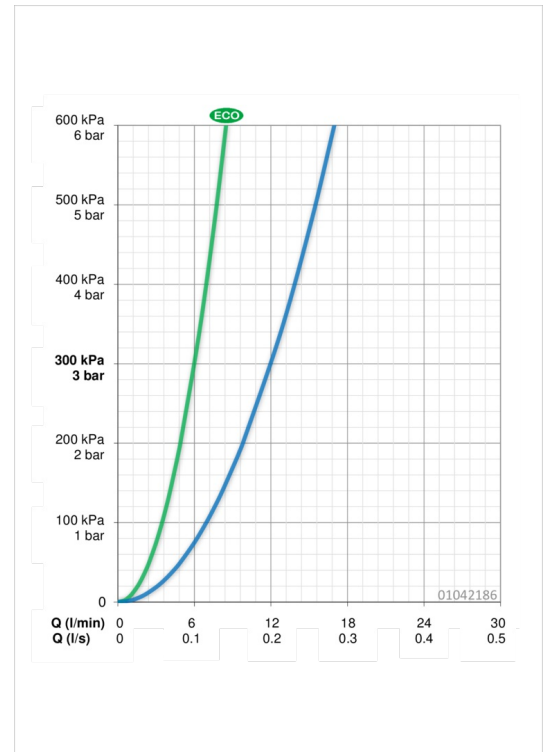

EAN: 4015474271074
static.hansa.com/01042186

- Gezondheid en verzorging
- Eengreeps
- Wastafelmontage
- Chroom
- Vaste uitloop
- Kristalheldere laminaire straal
- Lange hendel, Hendel met warm-koud-aanduiding, Eengreeps bediend
- Kettinghouder met ketting
- Temperatuurbegrenzer, Temperatuurbegrenzer (achteraf instelbaar)
- $\varnothing$ 48 mm keramisch Eco binnenwerk voor debiet en temperatuur instelling
- Koperen aansluitpijpen
- Kraanhuis gemaakt van DZR messing, Oppervlakte met watercontact zonder nikkelcoating, Rapid-montagesysteem
- WithoutPopUpWaste

Technische gegevens

Doorstromingseigenschappen

Verlaagde doorstroomhoeveelheid bij 3 bar	6.0 l/min
Doorstroomhoeveelheid bij 3 bar	12.0 l/min

Technische eigenschappen

DN-maat	DN15
Warmwatertoevoer	max. +90°C
Werkdruk	0.5-10 bar
Aansluitmaat	$\varnothing$10
Projection	141 mm

Voorschriften

EN-norm	EN 817

Typgoedkeuringen

KIWA	K6116/08