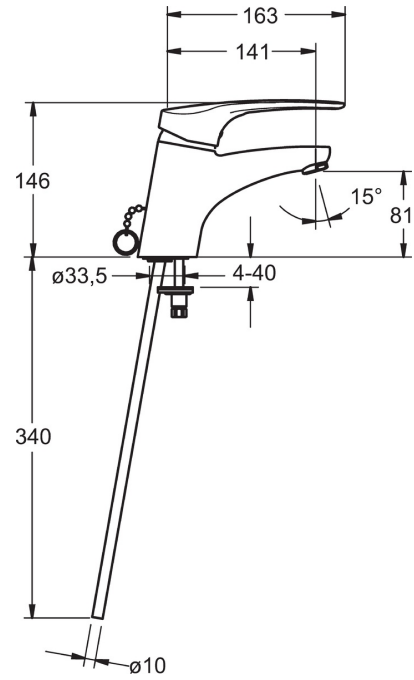

EAN: 4015474271074
static.hansa.com/01042186

- Gezondheid en verzorging
- Eengreeps
- Wastafelmontage
- Chroom
- Vaste uitloop
- Kristalheldere laminaire straal
- Lange hendel, Hendel met warm-koud-aanduiding, Eengreeps bediend
- Kettinghouder met ketting
- Temperatuurbegrenzer, Temperatuurbegrenzer (achteraf instelbaar)
- \varnothing 48 mm keramisch Eco binnenwerk voor debiet en temperatuur instelling
- Koperen aansluitpijpen
- Kraanhuis gemaakt van DZR messing, Oppervlakte met watercontact zonder nikkelcoating, Rapid-montagesysteem
- WithoutPopUpWaste

Technische gegevens

Doorstromingseigenschappen

Verlaagde doorstroomhoeveelheid bij 3 bar	6.0 l/min
Doorstroomhoeveelheid bij 3 bar	12.0 l/min

Technische eigenschappen

DN-maat	DN15
Warmwatertoevoer	max. +90°C
Werkdruk	0.5-10 bar
Aansluitmaat	\varnothing10
Projection	141 mm

Voorschriften

EN-norm	EN 817
---------	---------------

Typgoedkeuringen

KIWA	K6116/08
------	-----------------

Reserveonderdelen

SP01042183

	Naam	Code
1	Hendel, L=93 mm Chroom	01880083
1	Hendel, 138 mm Chroom	01880076
1.1	Schroef, M5x8, SW2.5	59904755
1.2	Joint klassiek uitloop	59904778
1.3	Sierdop Grijs	59912112
2	Kap Chroom	59912638
3	Schroefoog, M50x1, SW45	59904775
3.1	O-ring, d 43x2.5	59911166
4	Binnenwerk, 4.8 eco	59904601
4.1	Instelring	59904759
5.3	Wasser Stopgezet	59913653
5.5	Fixing plate	59904765
5.6	Schroef, M8x1, SW13	59904766
5.7	Bevestigingsset	59910749
5.8	Installation coupling pair Chroom	59911791
5.9	Koppelingsbuisdeel], L=430, M10x1	59912550
5.11	O-ring, d 7.65x1.78	59902337
5.12	Bevestigingsschroeven, M8x1, L=140	59912474
6	Mousseur, M24x1 (2011-)	59913739
8	Kettinghouder	59902219