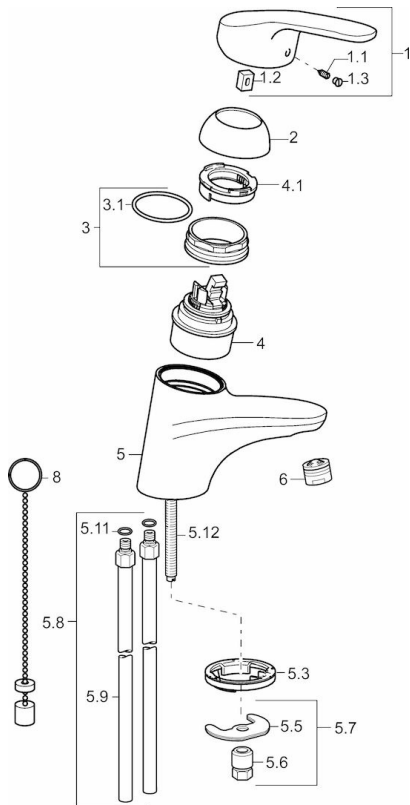

EAN: 4015474271074
static.hansa.com/01042186

- Gezondheid en verzorging
- Eengreeps
- Wastafelmontage
- Chroom
- Vaste uitloop
- Kristalheldere laminaire straal
- Lange hendel, Hendel met warm-koud-aanduiding, Eengreeps bediend
- Kettinghouder met ketting
- Temperatuurbegrenzer, Temperatuurbegrenzer (achteraf instelbaar)
- \varnothing 48 mm keramisch Eco binnenwerk voor debiet en temperatuur instelling
- Koperen aansluitpijpen
- Kraanhuis gemaakt van DZR messing, Oppervlakte met watercontact zonder nikkelcoating, Rapid-montagesysteem
- WithoutPopUpWaste

Technische gegevens

Doorstromingseigenschappen

Verlaagde doorstroomhoeveelheid bij 3 bar	6.0 l/min
Doorstroomhoeveelheid bij 3 bar	12.0 l/min

Technische eigenschappen

DN-maat	DN15
Warmwatertoevoer	max. +90°C
Werkdruk	0.5-10 bar
Aansluitmaat	\varnothing10
Projection	141 mm

Voorschriften

EN-norm	EN 817
---------	---------------

Typgoedkeuringen

KIWA	K6116/08
------	-----------------

Reserveonderdelen

SP01042183

	Naam	Code
1	Hendel, L=93 mm Chroom	01880083
1	Hendel, 138 mm Chroom	01880076
1.1	Schroef, M5x8, SW2.5	59904755
1.2	Joint klassiek uitloop	59904778
1.3	Sierdop Grijs	59912112
2	Kap Chroom	59912638
3	Schroefoog, M50x1, SW45	59904775
3.1	O-ring, d 43x2.5	59911166
4	Binnenwerk, 4.8 eco	59904601
4.1	Instelring	59904759
5.3	Wasser Stopgezet	59913653
5.5	Fixing plate	59904765
5.6	Schroef, M8x1, SW13	59904766
5.7	Bevestigingsset	59910749
5.8	Installation coupling pair Chroom	59911791
5.9	Koppelingsbuisdeel], L=430, M10x1	59912550
5.11	O-ring, d 7.65x1.78	59902337
5.12	Bevestigingsschroeven, M8x1, L=140	59912474
6	Mousseur, M24x1 (2011-)	59913739
8	Kettinghouder	59902219