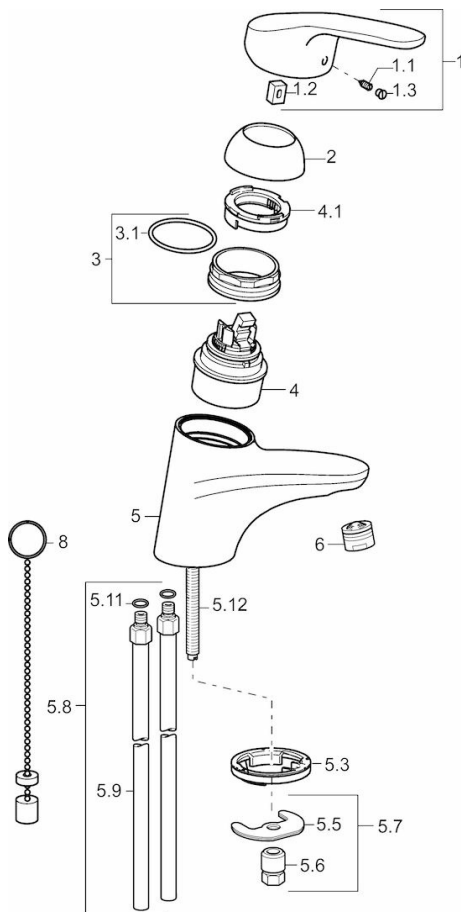

HANSAMIX

WASTAFELKRAAN

01042183

EAN: 4015474271067

- Badkamer
- Eengreeps
- Chroom
- Vaste uitloop
- PCA® perlator voor een drukonafhankelijke doorstroom
- Hendel met warm-koud-aanduiding, Eengreeps bediend
- Kettinghouder met ketting
- Temperatuurbegrenzer, Temperatuurbegrenzer (achteraf instelbaar)
- ø 48 mm keramisch Eco binnenwerk voor debiet en temperatuur instelling
- Koperen aansluitpijpen
- Kraanhuis gemaakt van DZR messing, Rapid-montagesysteem

Technische gegevens

Doorstromingseigenschappen

Verlaagde doorstroomhoeveelheid bij 3 bar
Doorstroomhoeveelheid bij 3 bar (met debietregelaar)

4.2 l/min
7.8 l/min

Technische eigenschappen

DN-maat
Warmwatertoevoer
Werkdruk
Aansluitmaat

DN15
max. +80°C
1-10 bar
Ø10

Voorschriften

EN-norm

EN 817

Typegoedkeuringen

DVGW
KIWA
ABP

NW-6506BU0493
K6116/06
P-IX 28486/IA

Reserveonderdelen

SP01042183

	Naam	Code
1	Hendel, L=93 mm	01880083
1	Hendel, 138 mm	01880076
1.1	Schroef, M5x8, SW2,5	59904755
1.2	Joint klassiek uitloop	59904778
1.3	Sierdop Grijs	59912112
2	Kap	59912638
3	Schroefoog, M50x1, SW45	59904775
3.1	O-ring, d 43 x d 2.5	59911166
4	Binnenwerk , 4.8 Eco	59904601
4.1	Adjustment ring	59904759
5.11	O-ring, d 7,65 x d 1,78	59902337
5.12	Bevestigingsschroeven, M8x1, L=140	59912474
5.3	Wasser	59913653
5.5	Fixing plate	59904765
5.6	Schroef, M8x1, SW13	59904766
5.7	Bevestigingsset	59910749
5.8	Installation coupling pair	59911791
5.9	Koppelingsbuisdeel], L=430, M10x1	59912550
6	Mousseur, M24x1 (2011-)	59913739
8	Kettinghouder	59902219