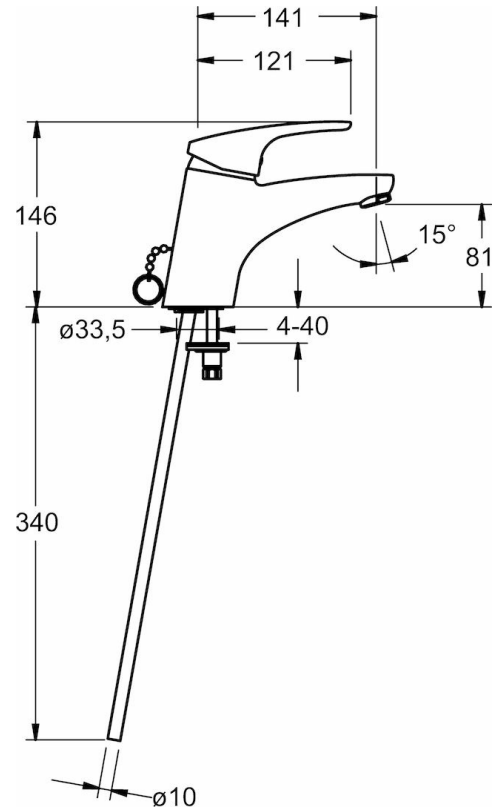

HANSAMIX

WASTAFELKRAAN

01042183

EAN: 4015474271067

- Badkamer
- Eengreeps
- Chroom
- Vaste uitloop
- PCA® perlator voor een drukonafhankelijke doorstroom
- Hendel met warm-koud-aanduiding, Eengreeps bediend
- Kettinghouder met ketting
- Temperatuurbegrenzer, Temperatuurbegrenzer (achteraf instelbaar)
- ø 48 mm keramisch Eco binnenwerk voor debiet en temperatuur instelling
- Koperen aansluitpijpen
- Kraanhuis gemaakt van DZR messing, Rapid-montagesysteem

Technische gegevens

Doorstromingseigenschappen

Verlaagde doorstroomhoeveelheid bij 3 bar
Doorstroomhoeveelheid bij 3 bar (met debietregelaar)

4.2 l/min
7.8 l/min

Technische eigenschappen

DN-maat
Warmwatertoevoer
Werkdruk
Aansluitmaat

DN15
max. +80°C
1-10 bar
Ø10

Voorschriften

EN-norm

EN 817

Typegoedkeuringen

DVGW
KIWA
ABP

NW-6506BU0493
K6116/06
P-IX 28486/IA

Reserveonderdelen

SP01042183

	Naam	Code
1	Hendel, L=93 mm	01880083
1	Hendel, 138 mm	01880076
1.1	Schroef, M5x8, SW2,5	59904755
1.2	Joint klassiek uitloop	59904778
1.3	Sierdop Grijs	59912112
2	Kap	59912638
3	Schroefoog, M50x1, SW45	59904775
3.1	O-ring, d 43 x d 2.5	59911166
4	Binnenwerk , 4.8 Eco	59904601
4.1	Adjustment ring	59904759
5.11	O-ring, d 7,65 x d 1,78	59902337
5.12	Bevestigingsschroeven, M8x1, L=140	59912474
5.3	Wasser	59913653
5.5	Fixing plate	59904765
5.6	Schroef, M8x1, SW13	59904766
5.7	Bevestigingsset	59910749
5.8	Installation coupling pair	59911791
5.9	Koppelingsbuisdeel], L=430, M10x1	59912550
6	Mousseur, M24x1 (2011-)	59913739
8	Kettinghouder	59902219