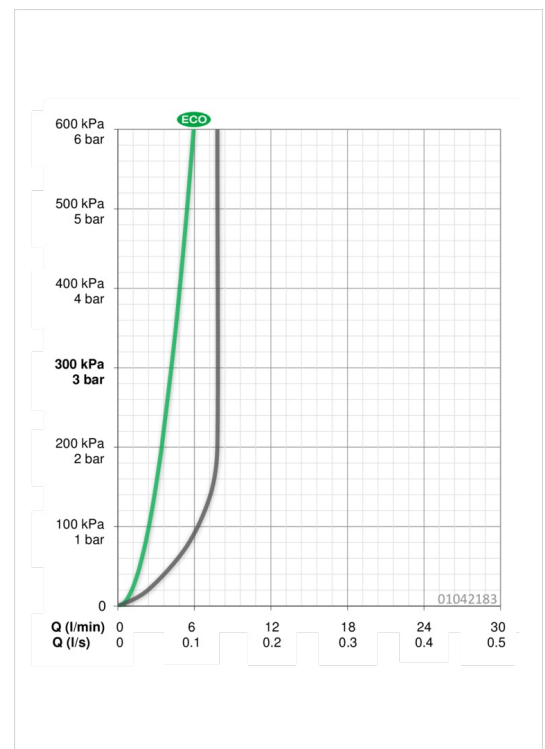

HANSAMIX

WASTAFELKRAAN

01042183

EAN: 4015474271067

- Badkamer
- Eengreeps
- Chroom
- Vaste uitloop
- PCA® perlator voor een drukonafhankelijke doorstroom
- Hendel met warm-koud-aanduiding, Eengreeps bediend
- Kettinghouder met ketting
- Temperatuurbegrenzer, Temperatuurbegrenzer (achteraf instelbaar)
- ø 48 mm keramisch Eco binnenwerk voor debiet en temperatuur instelling
- Koperen aansluitpijpen
- Kraanhuis gemaakt van DZR messing, Rapid-montagesysteem

Technische gegevens

Doorstromingseigenschappen

Verlaagde doorstroomhoeveelheid bij 3 bar
Doorstroomhoeveelheid bij 3 bar (met debietregelaar)

4.2 l/min
7.8 l/min

Technische eigenschappen

DN-maat
Warmwatertoevoer
Werkdruk
Aansluitmaat

DN15
max. +80°C
1-10 bar
Ø10

Voorschriften

EN-norm

EN 817

Typegoedkeuringen

DVGW
KIWA
ABP

NW-6506BU0493
K6116/06
P-IX 28486/IA