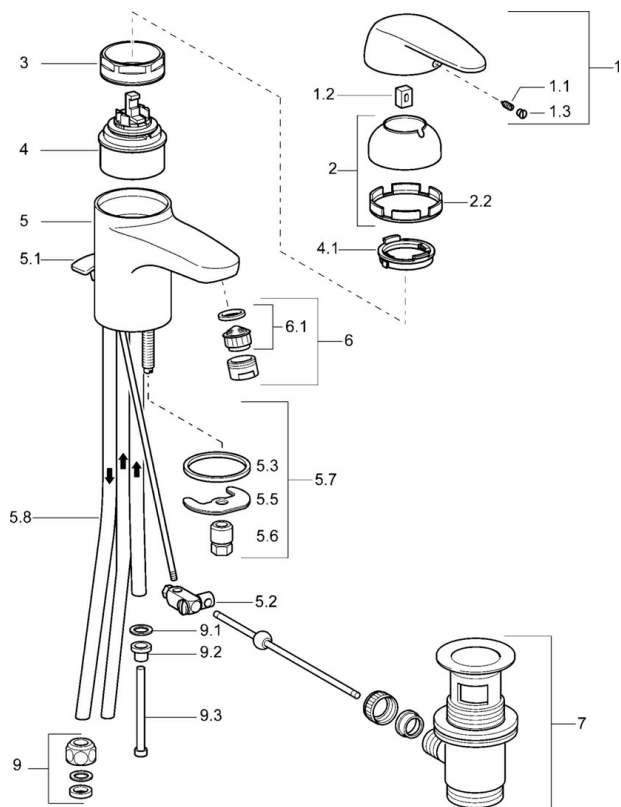

EAN: 4015474062306
static.hansa.com/01031104

- Umyvadlo
- Pro beztlakové ohřivače vody
- Stojánková
- Chrom
- Pevné výtokové rameno
- Funkce pro nastavení maximální teploty a průtoku vody, Nastavitelný omezovač teploty vody (součástí dodávky, možnost dodatečné instalace)
- \varnothing 48 mm keramická eco kartuše pro ovládání teploty a průtoku vody

Technické údaje

Technické vlastnosti

Zdroj teplé vody	max. +80°C
Pracovní tlak	0.5-5 bar
Materiál	Mosaz

Náhradní díly

SP01031104

	Název	Kód
1	Páka	59913904
1.1	Šroub, M5x8, SW2,5	59904755
1.2	Kluzné pouzdro (osazené)	59904778
1.3	Plug, hot/cold	59906705
2	Krytka	59906563
2.2	Upevňovací objímka	59906695
3	Oční šroub, M50x1, SW45	59904775
4	Kartuše, 4,8 eco	59904601
4.1	Hot water limiter	59904759
5.1	Ovládací táhlo vypouštěcího ventilu Ukončeno	59912300
5.2	Spojovací díl táhel	59904624
5.3	Těsnění, 37x48x3,5	59911422
5.5	Upevňovací deska	59904765
5.6	Šroub, M8x1, SW13	59904766
5.7	Upevňovací set	59910749
5.8	Roura Ukončeno	59911794
6	Aerator, M24x1 A, low pressure	59902692
6.1	Aerator, M22/24, ND	59901553
7	Vypouštěcí ventil	59904620
9	Montáž matice	59904969
9.1	Těsnící sada, 14.9x8.5x1	59902352
9.2	Těsnící sada, 10x8	59902272
9.3	Hadice	59902151