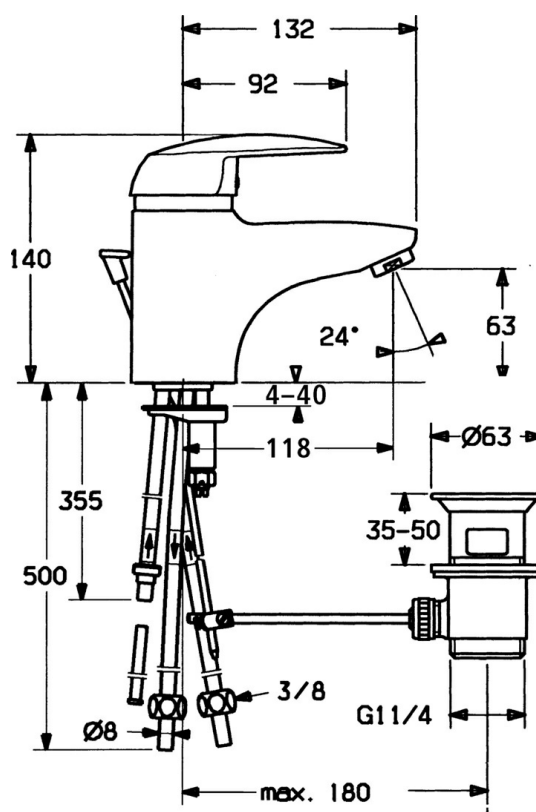

EAN: 4015474062306
static.hansa.com/01031104

- Umyvadlo
- Pro beztlakové ohřivače vody
- Stojánková
- Chrom
- Pevné výtokové rameno
- Funkce pro nastavení maximální teploty a průtoku vody, Nastavitelný omezovač teploty vody (součástí dodávky, možnost dodatečné instalace)
- \varnothing 48 mm keramická eco kartuše pro ovládání teploty a průtoku vody

Technické údaje

Technické vlastnosti

Zdroj teplé vody	max. +80°C
Pracovní tlak	0.5-5 bar
Materiál	Mosaz

Náhradní díly

SP01031104

	Název	Kód
1	Páka	59913904
1.1	Šroub, M5x8, SW2,5	59904755
1.2	Kluzné pouzdro (osazené)	59904778
1.3	Plug, hot/cold	59906705
2	Krytka	59906563
2.2	Upevňovací objímka	59906695
3	Oční šroub, M50x1, SW45	59904775
4	Kartuše, 4,8 eco	59904601
4.1	Hot water limiter	59904759
5.1	Ovládací táhlo vypouštěcího ventilu Ukončeno	59912300
5.2	Spojovací díl táhel	59904624
5.3	Těsnění, 37x48x3,5	59911422
5.5	Upevňovací deska	59904765
5.6	Šroub, M8x1, SW13	59904766
5.7	Upevňovací set	59910749
5.8	Roura Ukončeno	59911794
6	Aerator, M24x1 A, low pressure	59902692
6.1	Aerator, M22/24, ND	59901553
7	Vypouštěcí ventil	59904620
9	Montáž matice	59904969
9.1	Těsnící sada, 14.9x8.5x1	59902352
9.2	Těsnící sada, 10x8	59902272
9.3	Hadice	59902151