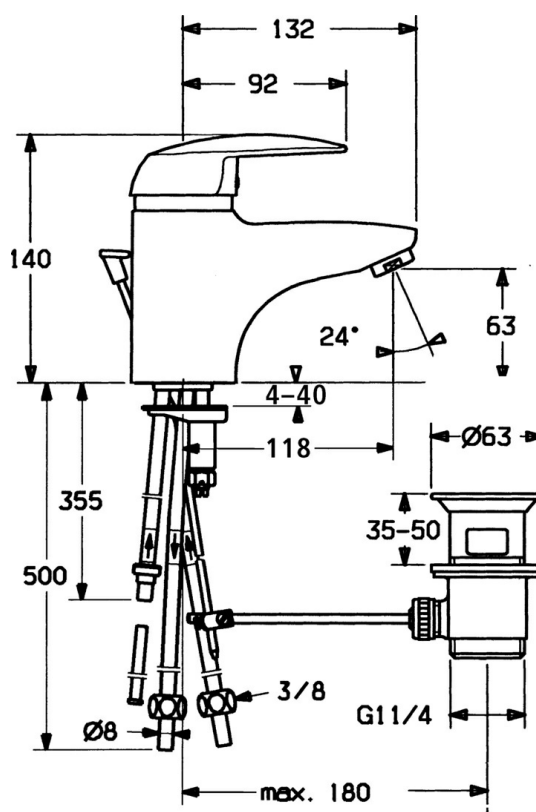

EAN: 4015474062306
static.hansa.com/01031104

- Umyvadlo
- Pro beztlakové ohřivače vody
- Stojánková
- Chrom
- Pevné výtokové rameno
- Funkce pro nastavení maximální teploty a průtoku vody, Nastavitelný omezovač teploty vody (součástí dodávky, možnost dodatečné instalace)
- \varnothing 48 mm keramická eco kartuše pro ovládání teploty a průtoku vody

Technické údaje

Technické vlastnosti

Zdroj teplé vody	max. +80°C
Pracovní tlak	0.5-5 bar
Materiál	Mosaz

Náhradní díly

SP01031104

	Název	Kód
1	Páka	59913904
1.1	Šroub, M5x8, SW2.5	59904755
1.2	Kluzné pouzdro (osazené)	59904778
1.3	Plug, hot/cold	59906705
2	Krytka	59906563
2.2	Upevňovací objímka	59906695
3	Oční šroub, M50x1, SW45	59904775
4	Kartuše, 4,8 eco	59904601
4.1	Hot water limiter	59904759
5.1	Ovládací táhlo vypouštěcího ventilu Ukončeno	59912300
5.2	Spojovací díl táhel	59904624
5.3	Těsnění, 37x48x3.5	59911422
5.5	Upevňovací deska	59904765
5.6	Šroub, M8x1, SW13	59904766
5.7	Upevňovací set	59910749
5.8	Roura Ukončeno	59911794
6	Aerator, M24x1 A, low pressure	59902692
6.1	Aerator, M22/24, ND	59901553
7	Vypouštěcí ventil	59904620
9	Montáž matice	59904969
9.1	Těsnící sada, 14.9x8.5x1	59902352
9.2	Těsnící sada, 10x8	59902272
9.3	Hadice	59902151