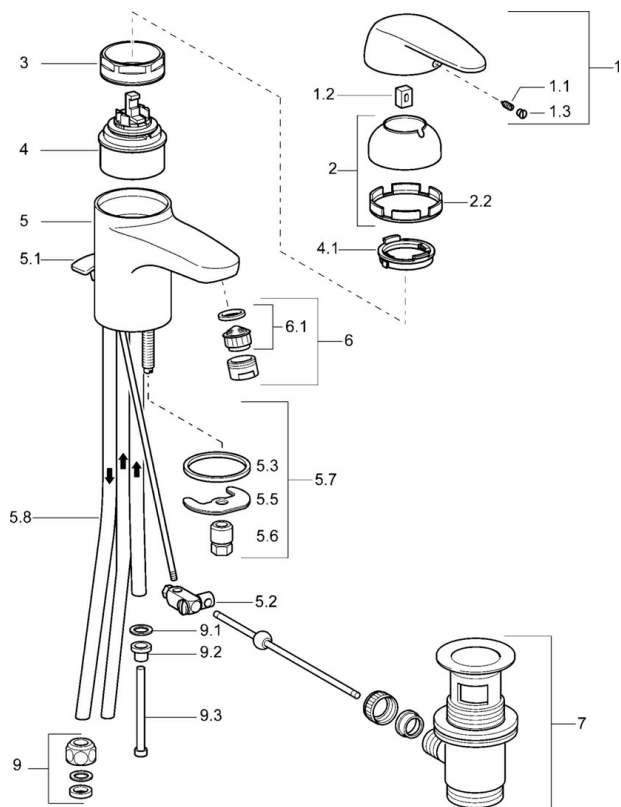

EAN: 4015474062306
static.hansa.com/01031104

- Umyvadlo
- Pro beztlakové ohřivače vody
- Stojánková
- Chrom
- Pevné výtokové rameno
- Funkce pro nastavení maximální teploty a průtoku vody, Nastavitelný omezovač teploty vody (součástí dodávky, možnost dodatečné instalace)
- \varnothing 48 mm keramická eco kartuše pro ovládání teploty a průtoku vody

Technické údaje

Technické vlastnosti

Zdroj teplé vody	max. +80°C
Pracovní tlak	0.5-5 bar
Materiál	Mosaz

Náhradní díly

SP01031104

	Název	Kód
1	Páka	59913904
1.1	Šroub, M5x8, SW2.5	59904755
1.2	Kluzné pouzdro (osazené)	59904778
1.3	Plug, hot/cold	59906705
2	Krytka	59906563
2.2	Upevňovací objímka	59906695
3	Oční šroub, M50x1, SW45	59904775
4	Kartuše, 4,8 eco	59904601
4.1	Hot water limiter	59904759
5.1	Ovládací táhlo vypouštěcího ventilu Ukončeno	59912300
5.2	Spojovací díl táhel	59904624
5.3	Těsnění, 37x48x3.5	59911422
5.5	Upevňovací deska	59904765
5.6	Šroub, M8x1, SW13	59904766
5.7	Upevňovací set	59910749
5.8	Roura Ukončeno	59911794
6	Aerator, M24x1 A, low pressure	59902692
6.1	Aerator, M22/24, ND	59901553
7	Vypouštěcí ventil	59904620
9	Montáž matice	59904969
9.1	Těsnící sada, 14.9x8.5x1	59902352
9.2	Těsnící sada, 10x8	59902272
9.3	Hadice	59902151