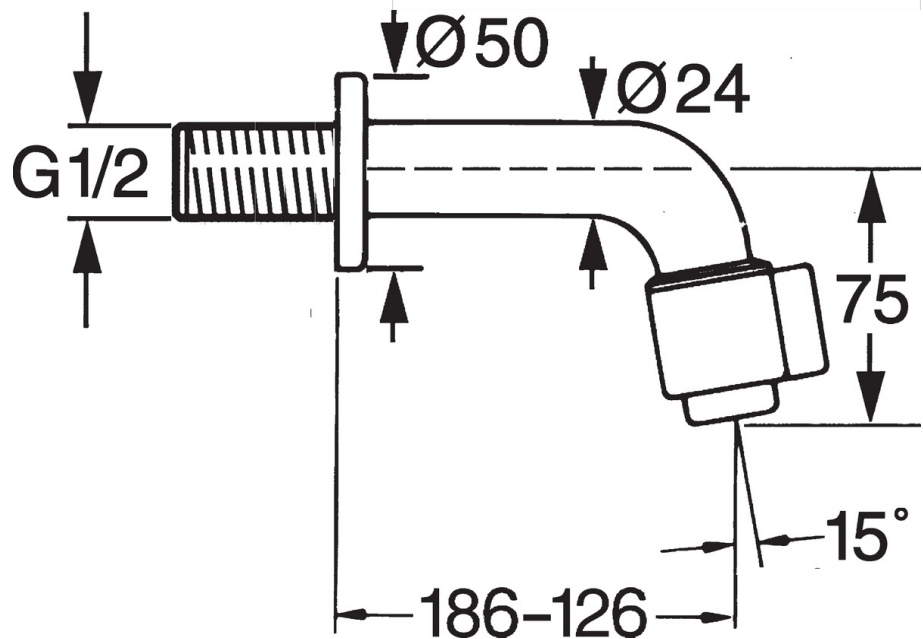

EAN: 4015474564794
static.hansa.com/00968101

- Public
- Eengreeps
- Wandmontage
- Chroom
- Vaste uitloop
- CASCADE® perlator
- Eengreeps bediend
- Keramische bovendeele voor debiet
- Eén aansluiting voor koud- of voorgegemengd water
- Kan worden ingekort

Technische gegevens

Doorstromingseigenschappen

Doorstroomhoeveelheid bij 3 bar **6.0 l/min**

Technische eigenschappen

DN-maat **DN15**
 Warmwatertoevoer **max. +90°C**
 Werkdruk **0.5-10 bar**
 Aansluitmaat **G1/2**
 Projection **186 mm**

Voorschriften

EN-norm **EN 817**

Reserveonderdelen

SP00868101

	Naam	Code
1.1	Nippel	59905534
2	Binnenwerk Chroom	59911780
2	Binnenwerk Wit	59911775
2.1	Binnenwerk	59911777
2.2	Hendel Chroom	59911781
2.3	Bevestigingsschroeven, M4	59911778
2.4	Instrument	59912334
4	Mousseur, M24x1 A Wit	59905419
4	Mousseur, M24x1 Z Chroom	59906826
4.1	Mousseur, M22/24, Z	59906830
5	Mousseur, M24x1	59905721
5.1	Perlatorleutel	59905789
6	Kap Chroom	59905678
7	Koppelingsbuisdeel]	59910629