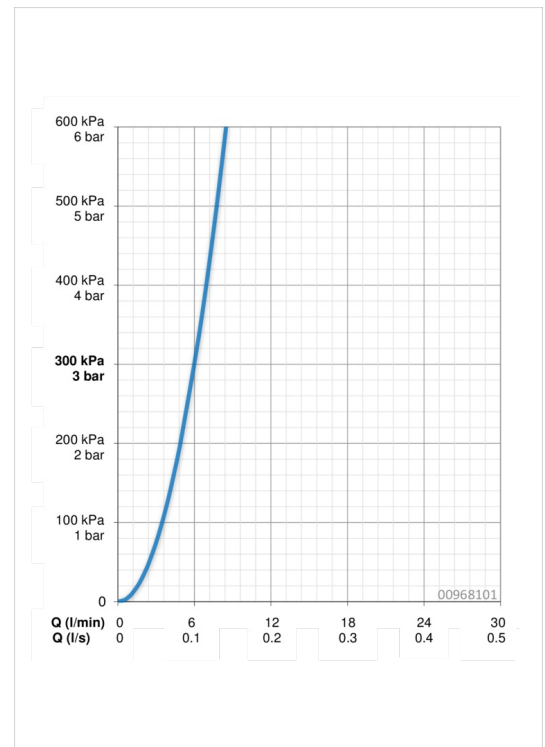

EAN: 4015474564794
static.hansa.com/00968101

- Public
- Eengreeps
- Wandmontage
- Chroom
- Vaste uitloop
- CASCADE® perlator
- Eengreeps bediend
- Keramische bovendeele voor debiet
- Eén aansluiting voor koud- of voorgegemengd water
- Kan worden ingekort

Technische gegevens

Doorstromingseigenschappen

Doorstroomhoeveelheid bij 3 bar **6.0 l/min**

Technische eigenschappen

DN-maat **DN15**
Warmwatertoevoer **max. +90°C**
Werkdruk **0.5-10 bar**
Aansluitmaat **G1/2**
Projection **186 mm**

Voorschriften

EN-norm **EN 817**