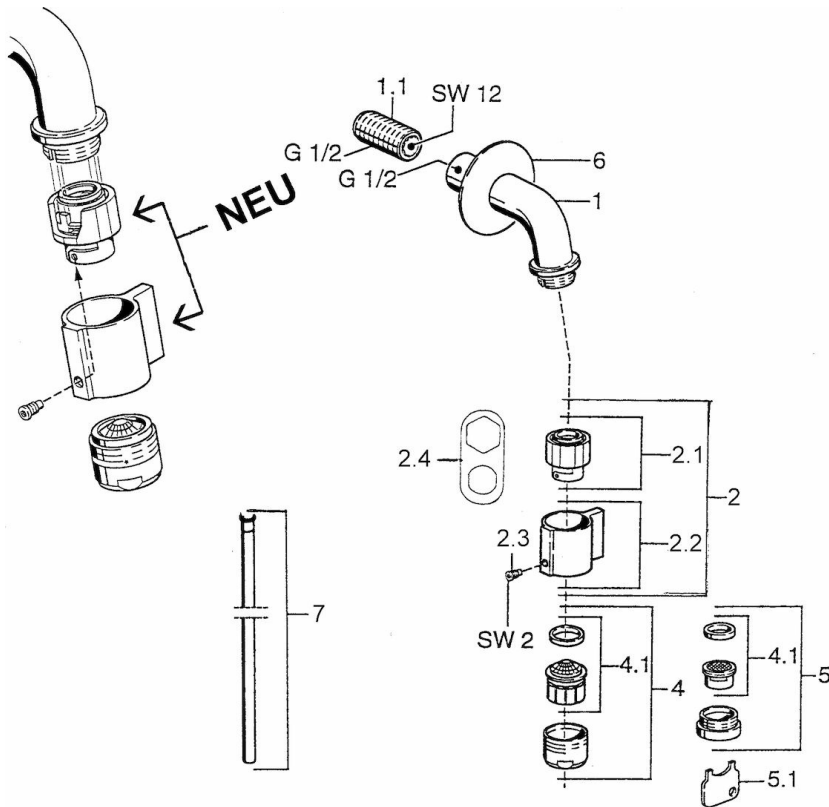

EAN: 4015474564794
static.hansa.com/00968101

- Public
- Eengreeps
- Wandmontage
- Chroom
- Vaste uitloop
- CASCADE® perlator
- Eengreeps bediend
- Keramische bovendeele voor debiet
- Eén aansluiting voor koud- of voorgegemengd water
- Kan worden ingekort

Technische gegevens

Doorstromingseigenschappen

Doorstroomhoeveelheid bij 3 bar **6.0 l/min**

Technische eigenschappen

DN-maat **DN15**
 Warmwatertoevoer **max. +90°C**
 Werkdruk **0.5-10 bar**
 Aansluitmaat **G1/2**
 Projection **186 mm**

Voorschriften

EN-norm **EN 817**

Reserveonderdelen

SP00868101

	Naam	Code
1.1	Nippel	59905534
2	Binnenwerk Chroom	59911780
2	Binnenwerk Wit	59911775
2.1	Binnenwerk	59911777
2.2	Hendel Chroom	59911781
2.3	Bevestigingsschroeven, M4	59911778
2.4	Instrument	59912334
4	Mousseur, M24x1 A Wit	59905419
4	Mousseur, M24x1 Z Chroom	59906826
4.1	Mousseur, M22/24, Z	59906830
5	Mousseur, M24x1	59905721
5.1	Perlatorleutel	59905789
6	Kap Chroom	59905678
7	Koppelingsbuisdeel]	59910629