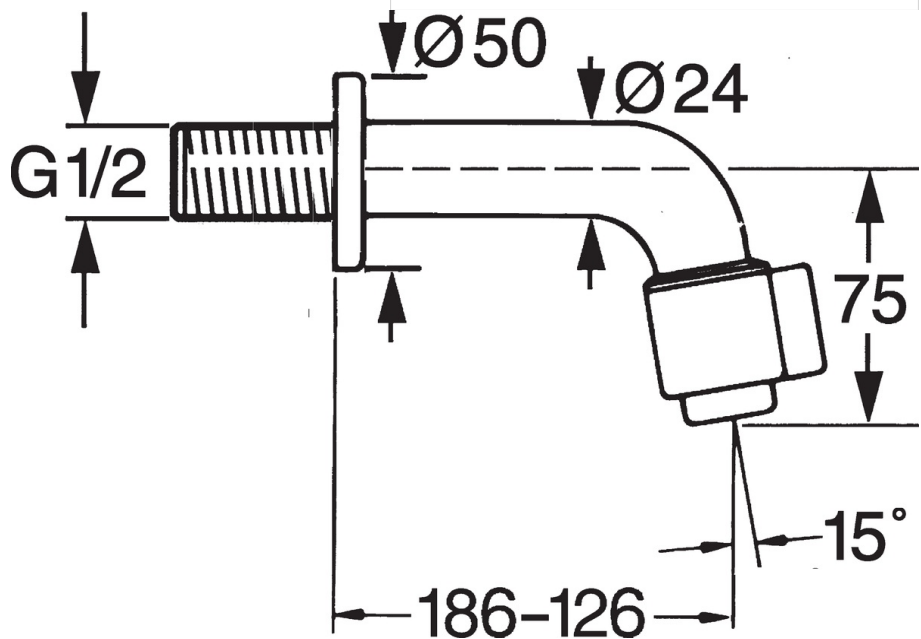

EAN: 4015474564794
static.hansa.com/00968101

- Veřejně a poloveřejně
- Jednopáková
- Montáž na zeď
- Chrom
- Pevné výtokové rameno
- CASCADE® aerátor
- Jedna ovládací páka / rukojeť
- Uzavírací vršek s keramickými destičkami
- Připojení pro studenou nebo předem smíchanou vodu
- Flexibilní délka / Lze zkrátit

Technické údaje

Vlastnosti průtoku

Průtokové množství při 3 bar **6.0 l/min**

Technické vlastnosti

Velikost DN (jmenovitý rozměr) **DN15**
 Zdroj teplé vody **max. +90°C**
 Pracovní tlak **0.5-10 bar**
 Velikost přípojky **G1/2**
 Projection **186 mm**

Předpisy

Norma EN **EN 817**

Náhradní díly

SP00868101

Název	Kód
1.1 Šroubení	59905534
2 Vršek, (1999-) Bílá	59911775
2 Vršek, (1999-)	59911780
2.1 Vršek, (1999-)	59911777
2.2 Páka, (1999-)	59911781
2.3 Upevňovací šroub, M4	59911778
2.4 Nástroj	59912334
4 Aerator, M24x1 A Bílá	59905419
4 Aerator, M24x1 Z	59906826
4.1 Aerator, M22/24, Z	59906830
5 Aerator, M24x1	59905721
5.1 Klíč k perlátoru	59905789
6 Krytka	59905678
7 Šroubení Ukončeno	59910629