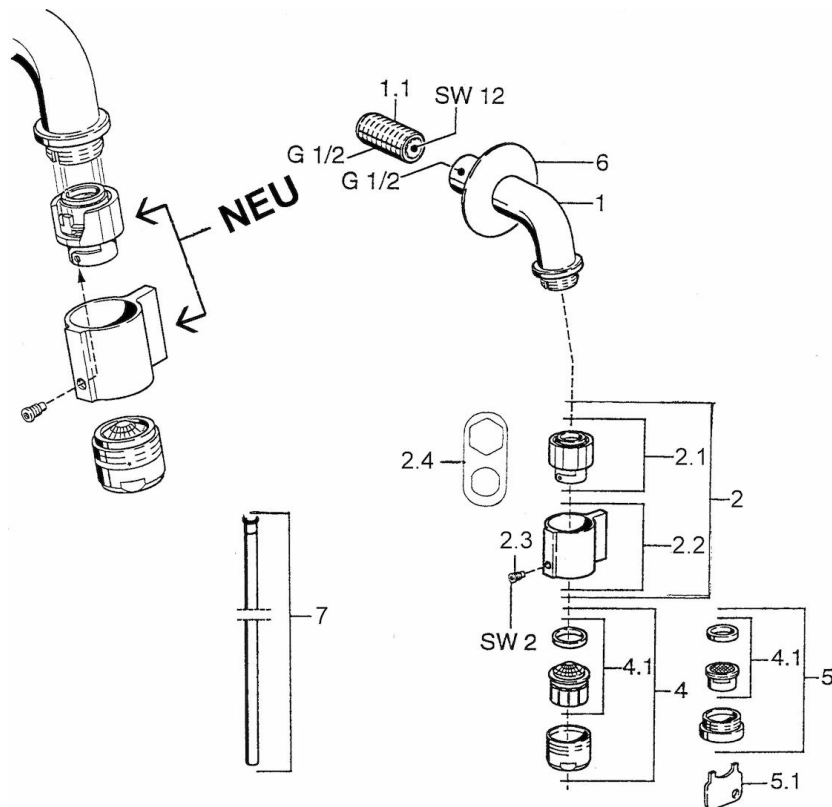

EAN: 4015474564794
static.hansa.com/00968101

- Veřejně a poloveřejně
- Jednopáková
- Montáž na zeď
- Chrom
- Pevné výtokové rameno
- CASCADE® aerátor
- Jedna ovládací páka / rukojeť
- Uzavírací vršek s keramickými destičkami
- Připojení pro studenou nebo předem smíchanou vodu
- Flexibilní délka / Lze zkrátit

Technické údaje

Vlastnosti průtoku

Průtokové množství při 3 bar **6.0 l/min**

Technické vlastnosti

Velikost DN (jmenovitý rozměr) **DN15**
 Zdroj teplé vody **max. +90°C**
 Pracovní tlak **0.5-10 bar**
 Velikost přípojky **G1/2**
 Projection **186 mm**

Předpisy

Norma EN **EN 817**

Náhradní díly

SP00868101

Název	Kód
1.1 Šroubení	59905534
2 Vršek, (1999-) Bílá	59911775
2 Vršek, (1999-)	59911780
2.1 Vršek, (1999-)	59911777
2.2 Páka, (1999-)	59911781
2.3 Upevňovací šroub, M4	59911778
2.4 Nástroj	59912334
4 Aerator, M24x1 A Bílá	59905419
4 Aerator, M24x1 Z	59906826
4.1 Aerator, M22/24, Z	59906830
5 Aerator, M24x1	59905721
5.1 Klíč k perlátoru	59905789
6 Krytka	59905678
7 Šroubení Ukončeno	59910629