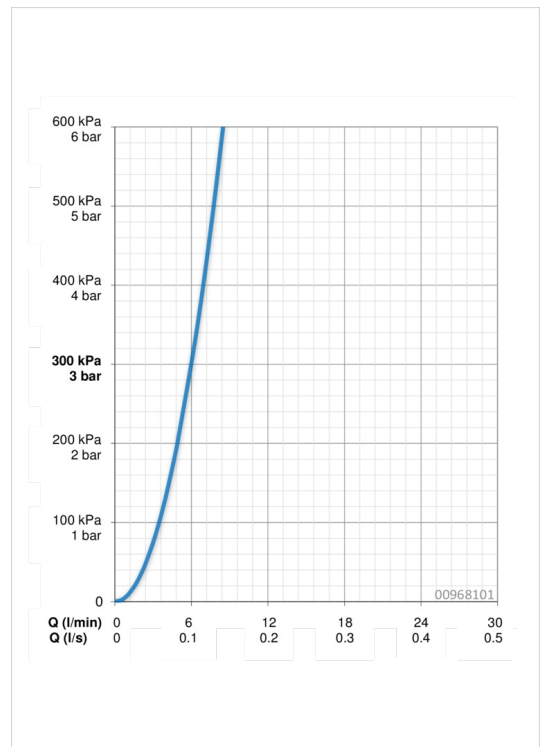

EAN: 4015474564794
static.hansa.com/00968101

- Veřejně a poloveřejně
- Jednopáková
- Montáž na zeď
- Chrom
- Pevné výtokové rameno
- CASCADE® aerátor
- Jedna ovládací páka / rukojeť
- Uzavírací vršek s keramickými destičkami
- Připojení pro studenou nebo předem smíchanou vodu
- Flexibilní délka / Lze zkrátit

Technické údaje

Vlastnosti průtoku

Průtokové množství při 3 bar **6.0 l/min**

Technické vlastnosti

Velikost DN (jmenovitý rozměr) **DN15**
Zdroj teplé vody **max. +90°C**
Pracovní tlak **0.5-10 bar**
Velikost přípojky **G1/2**
Projection **186 mm**

Předpisy

Norma EN **EN 817**