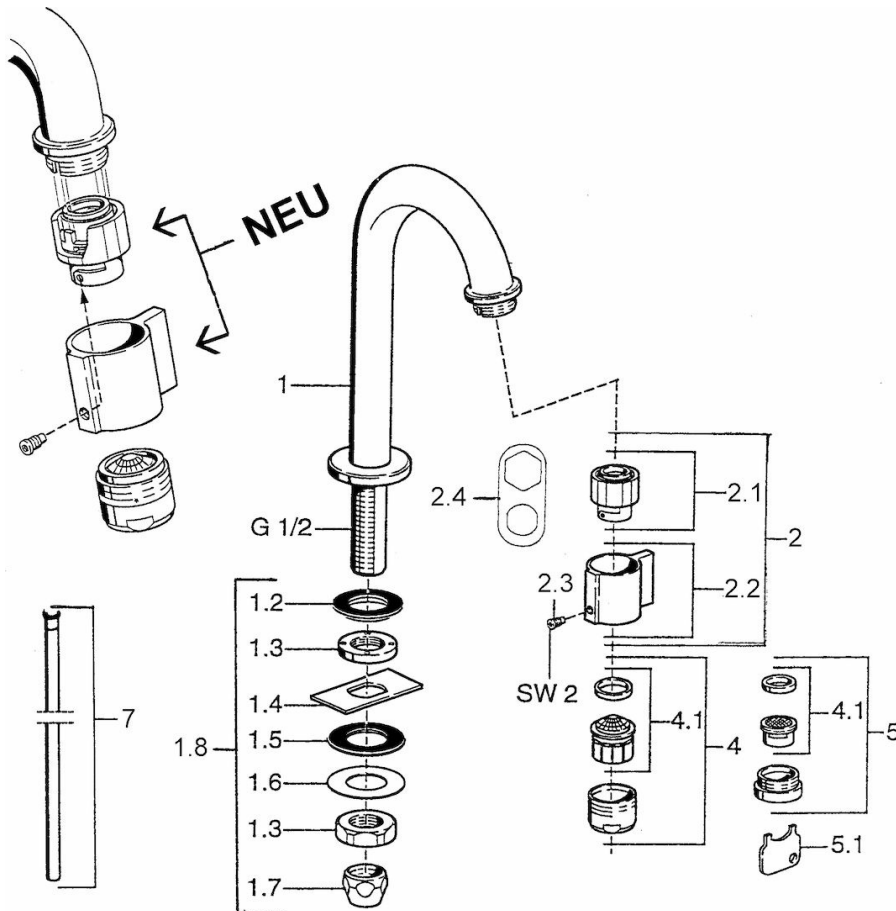

**00918101**  
**HANSANOVA**  
**Waschtischbatterie**

EAN: 4015474564763

- Badezimmer, öffentliche & halböffentliche Bereiche
- Einhebelmischer
- Chrom
- Feststehender Auslauf
- CASCADE®, mit Belüftung
- Ohne Ablaufgarnitur
- Keramikscheiben-Oberteil
- verdrehsichere Rosette

### Technical properties

DN-size (nominal dimension) **DN15**

Connection size **G1/2**

### Type approvals

ItemTypeApprovalABP **P-IX 28292/IZ**

**Spare parts**

**SP00918101**

	Code
1.2	59902296
1.3	59902245
1.4	59905535
1.5	59902282
1.6	59902328
1.7	59910707
1.8	59912335
2	59911780
2	59911775
2.1	59911777
2.2	59911781
2.3	59911778
2.4	59912334
4	59905419
4	59906826
4.1	59906830
5	59905721
5.1	59905789
7	59910629