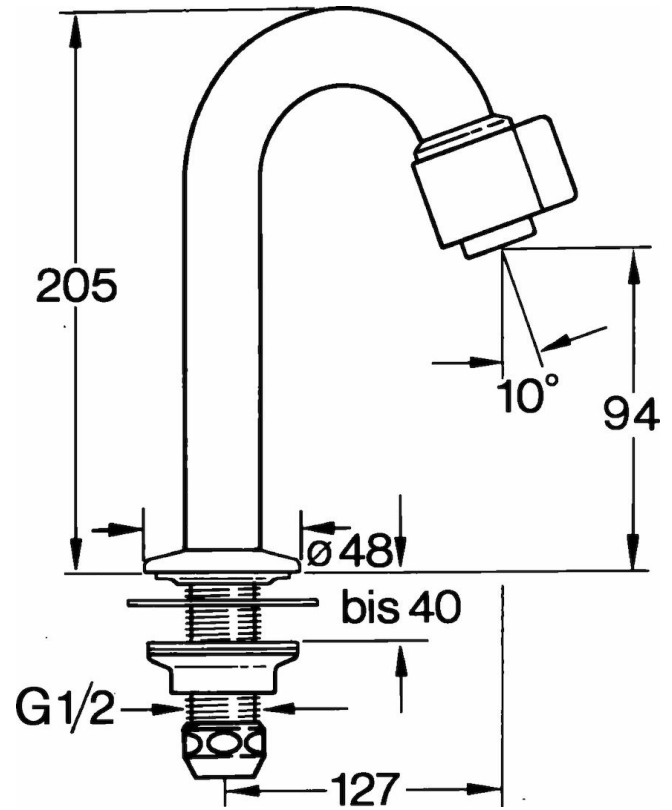

**00918101**  
**HANSANOVA**  
**Waschtischbatterie**

EAN: 4015474564763

- Badezimmer, öffentliche & halböffentliche Bereiche
- Einhebelmischer
- Chrom
- Feststehender Auslauf
- CASCADE®, mit Belüftung
- Ohne Ablaufgarnitur
- Keramikscheiben-Oberteil
- verdrehsichere Rosette

### Flow properties

Flow-rate at 300 kPa **0.10 l/s**

### Technical properties

DN-size (nominal dimension) **DN15**

Connection size **G1/2**

### Type approvals

ItemTypeApprovalABP **P-IX 28292/IZ**

**Spare parts**

**SP00918101**

	Code
1.2	59902296
1.3	59902245
1.4	59905535
1.5	59902282
1.6	59902328
1.7	59910707
1.8	59912335
2	59911780
2	59911775
2.1	59911777
2.2	59911781
2.3	59911778
2.4	59912334
4	59905419
4	59906826
4.1	59906830
5	59905721
5.1	59905789
7	59910629