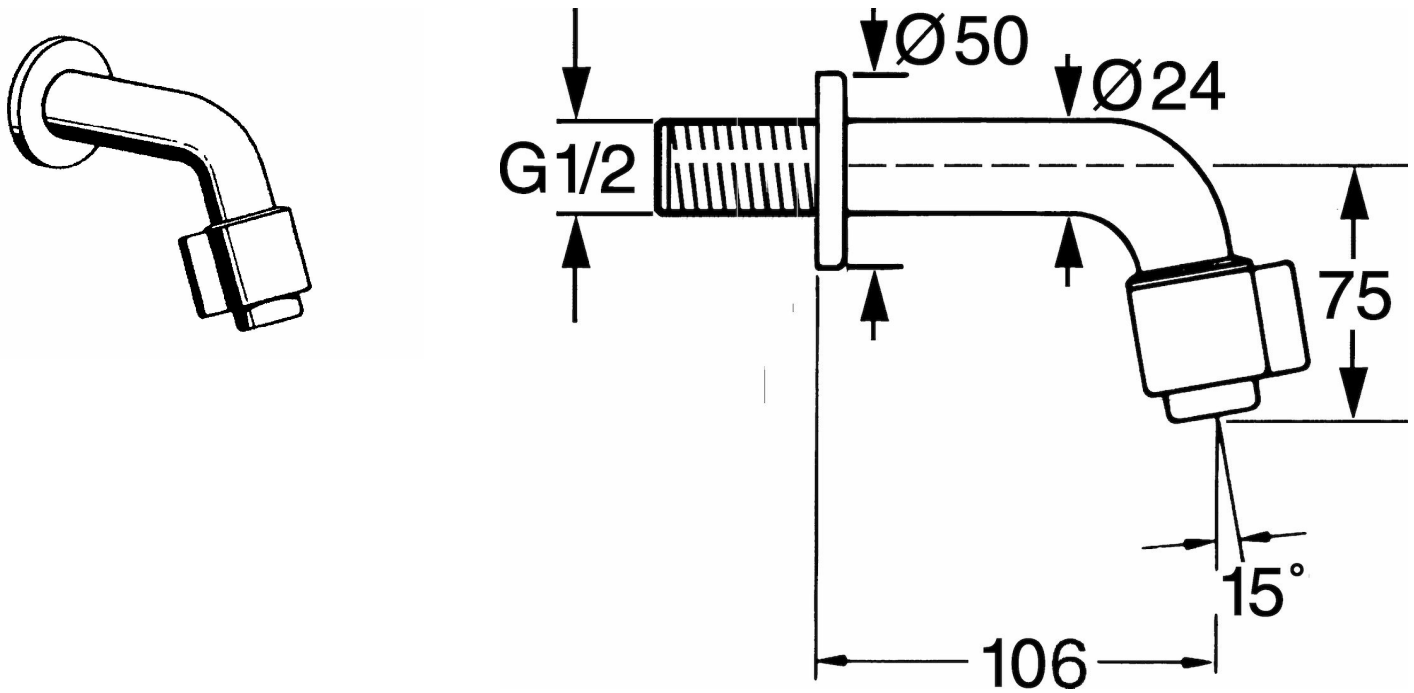

00868101
HANSANOVA
Waschtischbatterie

EAN: 4015474564732

- Badezimmer, öffentliche & halböffentliche Bereiche
- Einhebelmischer
- Chrom
- Feststehender Auslauf
- CASCADE®, mit Belüftung
- Keramikscheiben-Oberteil

Technical data

Flow properties

Flow-rate at 300 kPa **0.10 l/s**

Technical properties

DN-size (nominal dimension) **DN15**

Type approvals

ItemTypeApprovalABP **P-IX 28292/IZ**

Spare parts

SP00868101

	Code
1.1	59905534
2	59911780
2	59911775
2.1	59911777
2.2	59911781
2.3	59911778
2.4	59912334
4	59905419
4	59906826
4.1	59906830
5	59905721
5.1	59905789
6	59905678
7	59910629