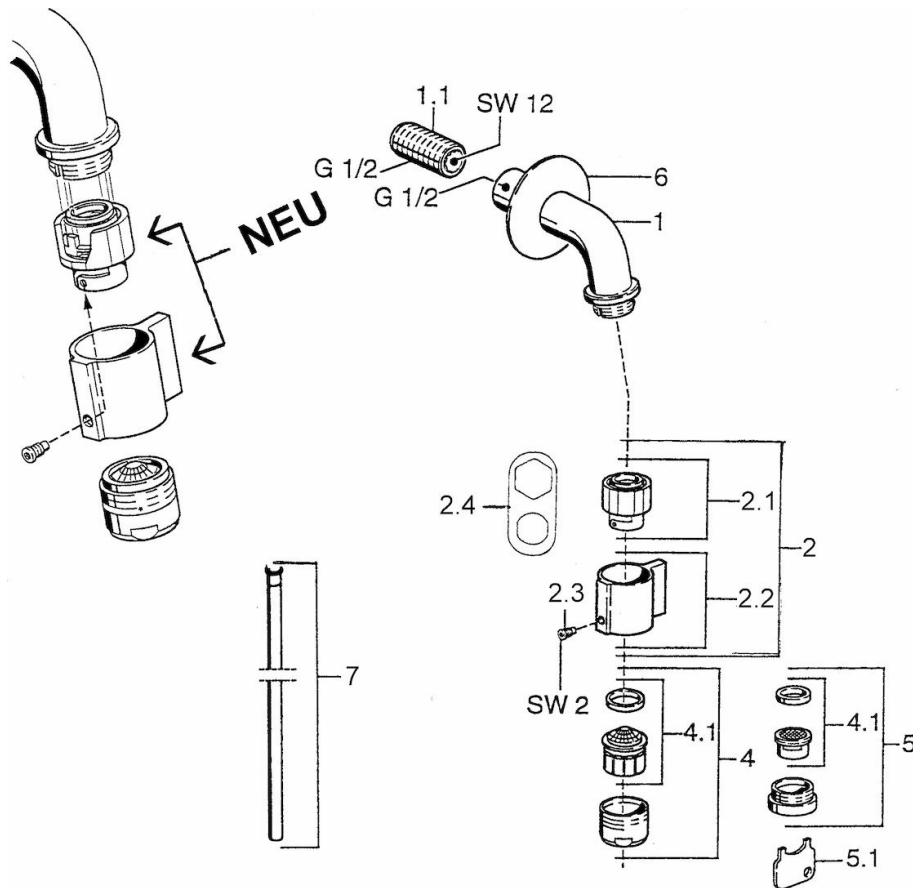

00868101
HANSANOVA
Waschtischbatterie

EAN: 4015474564732

- Badezimmer, öffentliche & halböffentliche Bereiche
- Einhebelmischer
- Chrom
- Feststehender Auslauf
- CASCADE®, mit Belüftung
- Keramikscheiben-Oberteil

Technical data

Flow properties

Flow-rate at 300 kPa **0.10 l/s**

Technical properties

DN-size (nominal dimension) **DN15**

Type approvals

ItemTypeApprovalABP **P-IX 28292/IZ**

Spare parts

SP00868101

	Code
1.1	59905534
2	59911780
2	59911775
2.1	59911777
2.2	59911781
2.3	59911778
2.4	59912334
4	59905419
4	59906826
4.1	59906830
5	59905721
5.1	59905789
6	59905678
7	59910629