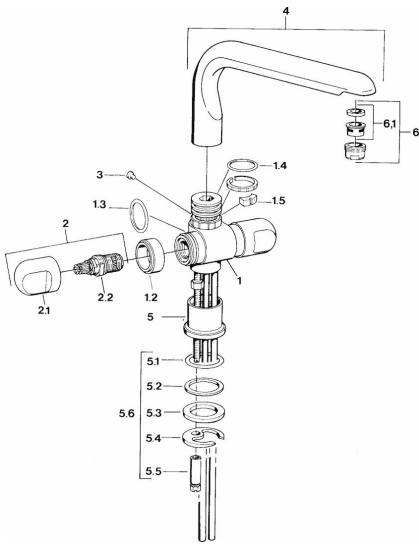

HANSALUX

KEUKENKRAAN

0078210569

EAN: 4015474606494

• Keuken

Technische gegevens

Technische eigenschappen

Warmwatertoevoer
Werkdruk

max. +90°C
0.5-10 bar

Reserveonderdelen

SP00782105

	Naam	Code
1.2	Decoratieve ring	59910797
1.4	O-ring, 32x2.5	59910233
1.5	Temperatuurbegrenzer	59910534
2.1	Hendel	59910211
2.1	Temperatuur hendel	59910210
2.2	Binnenwerk, 1/2"	59905114
3	Bevestigingsbout, M4	59910234
5.1	O-ring, d 38 x d 3,5	59910236
5.2	Dichting, 48 x 33,5 x 2	59902283
5.3	Glijring wit	59904893
5.4	Fixing plate	59904765
5.5	Schroef, M8x1, SW13	59904766
5.6	Bevestigingsset	59910749
6	Mousseur, M24x1 A Wit	59905419
6	Mousseur, M24 x 1 STD HC A	59902366
6	Mousseur, STD M24x1 CC A Edelmessing	59906580
6.1	Mousseur, M22/24 A	59902081