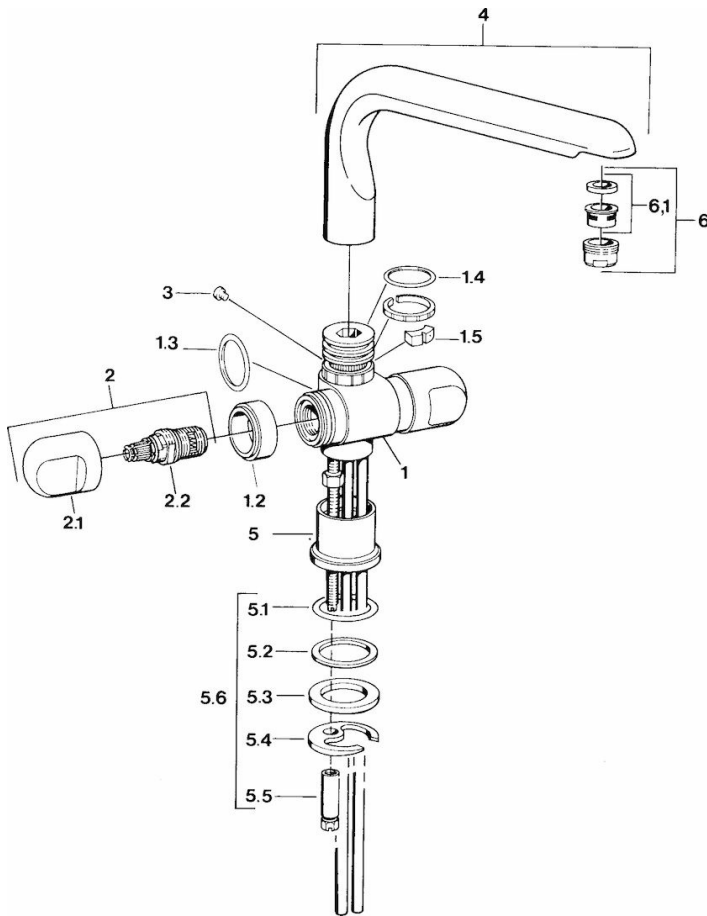

HANSALUX

KEUKENKRAAN

0078210569

EAN: 4015474606494

• Keuken

Technische gegevens

Technische eigenschappen

Warmwatertoevoer
Werkdruk

max. +90°C
0.5-10 bar

Reserveonderdelen

SP00782105

	Naam	Code
1.2	Decoratieve ring	59910797
1.4	O-ring, 32x2.5	59910233
1.5	Temperatuurbegrenzer	59910534
2.1	Hendel	59910211
2.1	Temperatuur hendel	59910210
2.2	Binnenwerk, 1/2"	59905114
3	Bevestigingsbout, M4	59910234
5.1	O-ring, d 38 x d 3,5	59910236
5.2	Dichting, 48 x 33,5 x 2	59902283
5.3	Glijring wit	59904893
5.4	Fixing plate	59904765
5.5	Schroef, M8x1, SW13	59904766
5.6	Bevestigingsset	59910749
6	Mousseur, M24x1 A Wit	59905419
6	Mousseur, M24 x 1 STD HC A	59902366
6	Mousseur, STD M24x1 CC A Edelmessing	59906580
6.1	Mousseur, M22/24 A	59902081