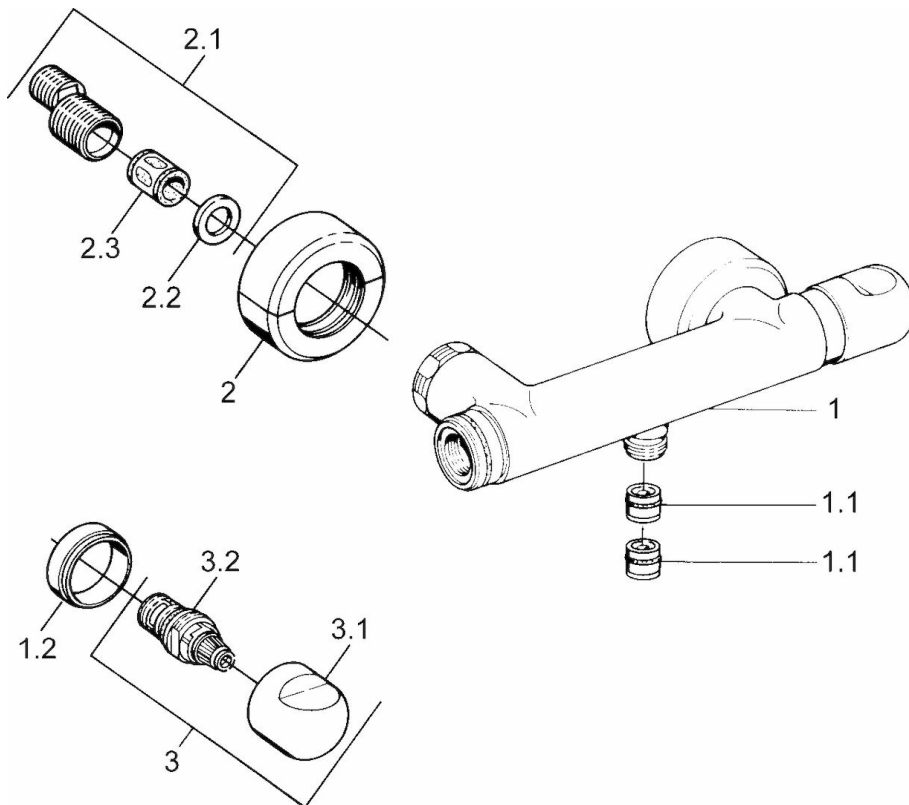

### SP00750105

Názov	Kód
1.1 Spätný ventil	59905714
1.2 Dekoratívne krúžok	59910797
2 Sada krycích ružíc (2 ks)	59911022
2.1 Excentrická spojka, G3/4 x G1/2	59910254
2.2 Tesniaci krúžok, 23.9x15.2x2	59902689
2.3 Tlmič	59904792
3.1 Rukoväť	59910211
3.1 Rukoväť regulátora teploty	59910210
3.2 Sedlo, 1/2"	59905114