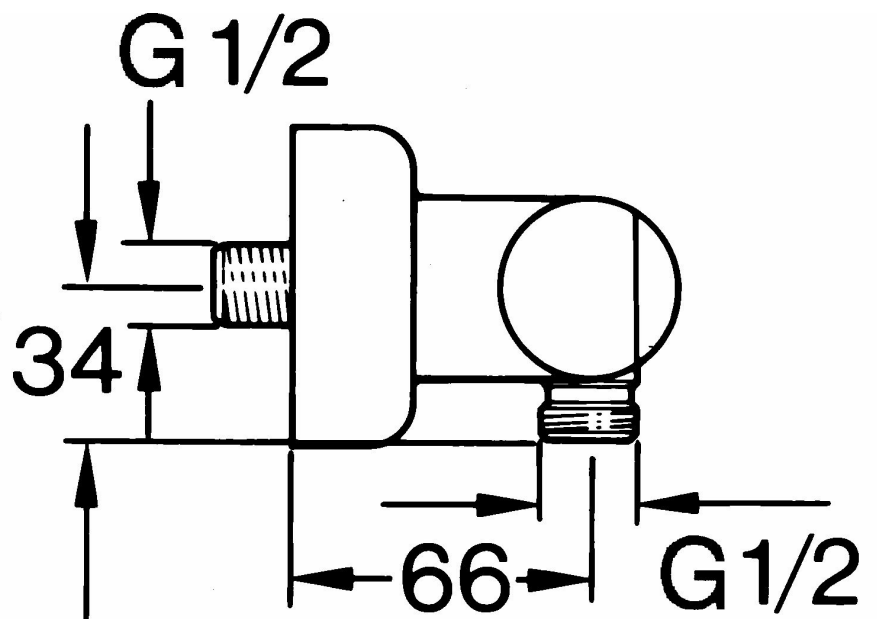

Technické údaje

Technické vlastnosti

Dodávka teplej vody
Pracovný tlak

max. +90°C
0.5-10 bar