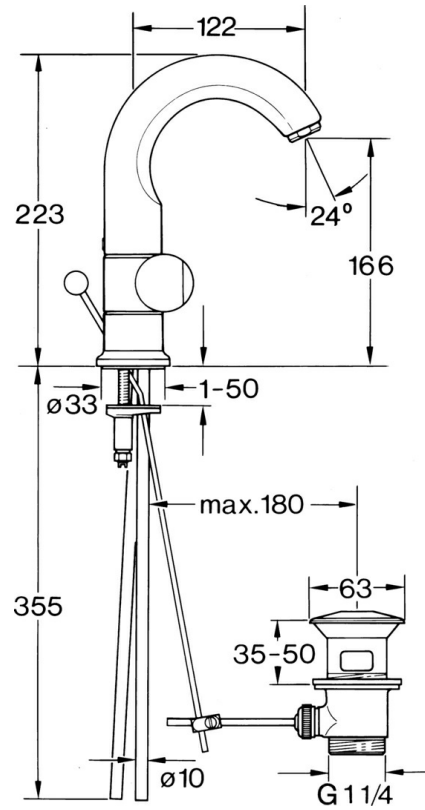

EAN: 4015474643376
static.hansa.com/0070210582

- Waschtisch
- Zweigriff
- Standmontage
- Weiss

Technische Daten

Technische Eigenschaften

Warmwasserversorgung	max. +80°C
Arbeitsdruck	0.5-10 bar
Werkstoff	Messing

SP00702105

	Name	Art.-Nr.
1.2	Zierring Ausgelaufen	59910797
1.4	O-Ring, 32x2.5 Ausgelaufen	59910233
1.5	Begrenzer Ausgelaufen	59910534
2.1	Griff Ausgelaufen	59910211
2.1	Temperatureinstellgriff Ausgelaufen	59910210
2.2	Oberteil, G1/2	59905114
3	Befestigungsbolzen, M4 Ausgelaufen	59910234
5.1	O-Ring, d 38x3.5	59910236
5.2	Dichtung, 48x33.5x2	59902283
5.4	Befestigungsplatte	59904765
5.5	Schraube, M8x1, SW13	59904766
5.6	Befestigungssatz	59910749
6	Luftsprudler, M24x1 A Weiss Ausgelaufen	59905419
6	Luftsprudler, M24x1 STD CC A Edelmessing Ausgelaufen	59906580
6	Luftsprudler, M24x1 STD HC A	59902366
6.1	Luftsprudler, M22/24 A	59902081
7	Knopf Ausgelaufen	59910230
8	Ablaufgarnitur	59904620
8	Ablaufgarnitur Edelmessing Ausgelaufen	59906734
8.1	Gelenkstück	59904624