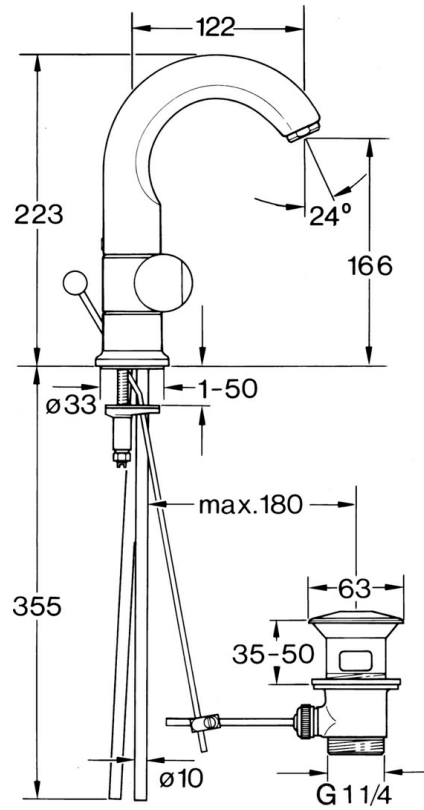

EAN: 4015474643376  
[static.hansa.com/0070210582](http://static.hansa.com/0070210582)

- Waschtisch
- Zweigriff
- Standmontage
- Weiss

### Technische Eigenschaften

Warmwasserversorgung	<b>max. +80°C</b>
Arbeitsdruck	<b>0.5-10 bar</b>
Werkstoff	<b>Messing</b>

## SP00702105

	Name	Art.-Nr.
1.2	Zierring Ausgelaufen	59910797
1.4	O-Ring, 32x2.5 Ausgelaufen	59910233
1.5	Begrenzer Ausgelaufen	59910534
2.1	Griff Ausgelaufen	59910211
2.1	Temperatureinstellgriff Ausgelaufen	59910210
2.2	Oberteil, G1/2	59905114
3	Befestigungsbolzen, M4 Ausgelaufen	59910234
5.1	O-Ring, d 38x3.5	59910236
5.2	Dichtung, 48x33.5x2	59902283
5.4	Befestigungsplatte	59904765
5.5	Schraube, M8x1, SW13	59904766
5.6	Befestigungssatz	59910749
6	Luftsprudler, M24x1 A Weiss Ausgelaufen	59905419
6	Luftsprudler, M24x1 STD CC A Edelmessing Ausgelaufen	59906580
6	Luftsprudler, M24x1 STD HC A	59902366
6.1	Luftsprudler, M22/24 A	59902081
7	Knopf Ausgelaufen	59910230
8	Ablaufgarnitur	59904620
8	Ablaufgarnitur Edelmessing Ausgelaufen	59906734
8.1	Gelenkstück	59904624