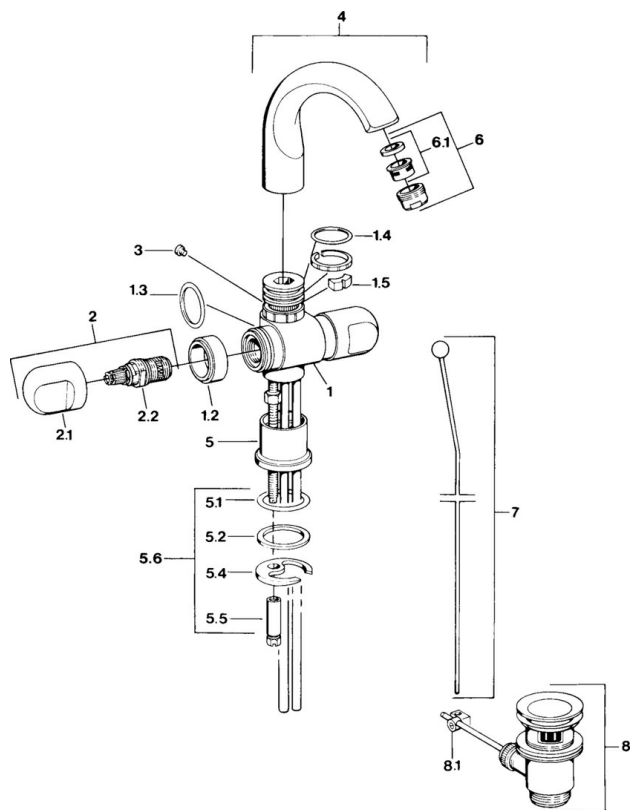

EAN: 4015474643376
static.hansa.com/0070210582

- Waschtisch
- Zweigriff
- Standmontage
- Weiss

Technische Daten

Technische Eigenschaften

Warmwasserversorgung	max. +80°C
Arbeitsdruck	0.5-10 bar
Werkstoff	Messing

SP00702105

	Name	Art.-Nr.
1.2	Zierring Ausgelaufen	59910797
1.4	O-Ring, 32x2.5 Ausgelaufen	59910233
1.5	Begrenzer Ausgelaufen	59910534
2.1	Griff Ausgelaufen	59910211
2.1	Temperatureinstellgriff Ausgelaufen	59910210
2.2	Oberteil, G1/2	59905114
3	Befestigungsbolzen, M4 Ausgelaufen	59910234
5.1	O-Ring, d 38x3.5	59910236
5.2	Dichtung, 48x33.5x2	59902283
5.4	Befestigungsplatte	59904765
5.5	Schraube, M8x1, SW13	59904766
5.6	Befestigungssatz	59910749
6	Luftsprudler, M24x1 A Weiss Ausgelaufen	59905419
6	Luftsprudler, M24x1 STD CC A Edelmessing Ausgelaufen	59906580
6	Luftsprudler, M24x1 STD HC A	59902366
6.1	Luftsprudler, M22/24 A	59902081
7	Knopf Ausgelaufen	59910230
8	Ablaufgarnitur	59904620
8	Ablaufgarnitur Edelmessing Ausgelaufen	59906734
8.1	Gelenkstück	59904624