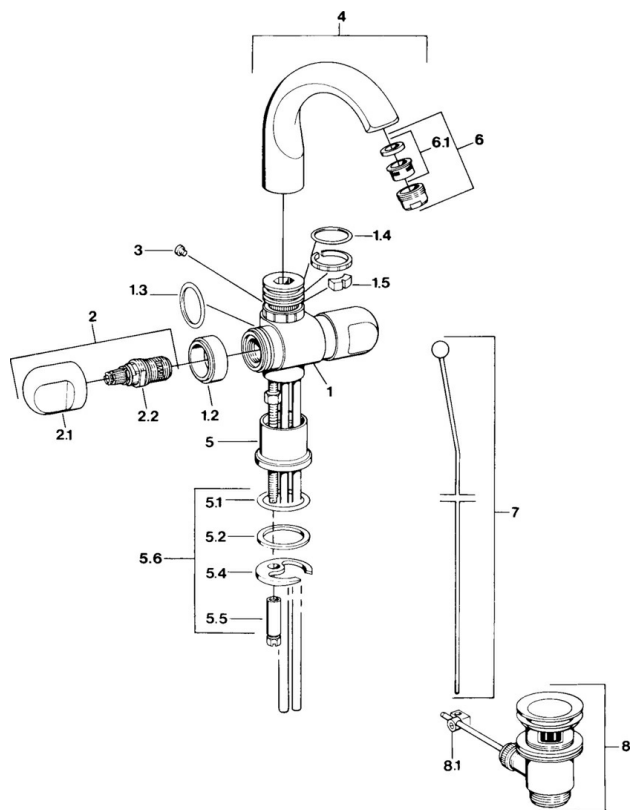

EAN: 4015474643376  
[static.hansa.com/0070210582](http://static.hansa.com/0070210582)

- Waschtisch
- Zweigriff
- Standmontage
- Weiss

## Technische Daten

### Technische Eigenschaften

Warmwasserversorgung	<b>max. +80°C</b>
Arbeitsdruck	<b>0.5-10 bar</b>
Werkstoff	<b>Messing</b>

## SP00702105

	Name	Art.-Nr.
1.2	Zierring Ausgelaufen	59910797
1.4	O-Ring, 32x2.5 Ausgelaufen	59910233
1.5	Begrenzer Ausgelaufen	59910534
2.1	Griff Ausgelaufen	59910211
2.1	Temperatureinstellgriff Ausgelaufen	59910210
2.2	Oberteil, G1/2	59905114
3	Befestigungsbolzen, M4 Ausgelaufen	59910234
5.1	O-Ring, d 38x3.5	59910236
5.2	Dichtung, 48x33.5x2	59902283
5.4	Befestigungsplatte	59904765
5.5	Schraube, M8x1, SW13	59904766
5.6	Befestigungssatz	59910749
6	Luftsprudler, M24x1 A Weiss Ausgelaufen	59905419
6	Luftsprudler, M24x1 STD CC A Edelmessing Ausgelaufen	59906580
6	Luftsprudler, M24x1 STD HC A	59902366
6.1	Luftsprudler, M22/24 A	59902081
7	Knopf Ausgelaufen	59910230
8	Ablaufgarnitur	59904620
8	Ablaufgarnitur Edelmessing Ausgelaufen	59906734
8.1	Gelenkstück	59904624