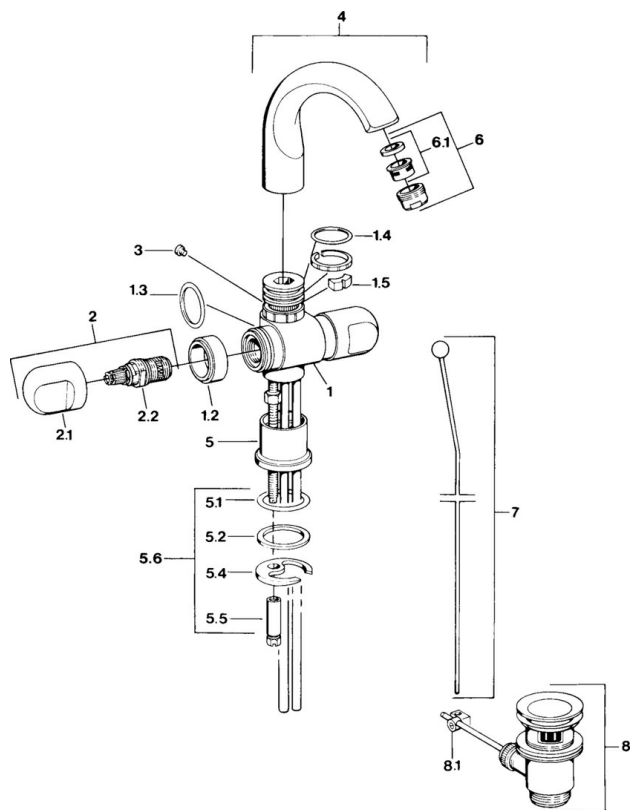

EAN: 4015474593381
static.hansa.com/0070210542

- Waschtisch
- Zweigriff
- Standmontage
- Aranja/Edelmessing

Technische Daten

Technische Eigenschaften

Warmwasserversorgung	max. +80°C
Arbeitsdruck	0.5-10 bar
Werkstoff	Messing

SP00702105

	Name	Art.-Nr.
1.2	Zierring Ausgelaufen	59910797
1.4	O-Ring, 32x2.5 Ausgelaufen	59910233
1.5	Begrenzer Ausgelaufen	59910534
2.1	Griff Ausgelaufen	59910211
2.1	Temperatureinstellgriff Ausgelaufen	59910210
2.2	Oberteil, G1/2	59905114
3	Befestigungsbolzen, M4 Ausgelaufen	59910234
5.1	O-Ring, d 38x3.5	59910236
5.2	Dichtung, 48x33.5x2	59902283
5.4	Befestigungsplatte	59904765
5.5	Schraube, M8x1, SW13	59904766
5.6	Befestigungssatz	59910749
6	Luftsprudler, M24x1 A Weiss Ausgelaufen	59905419
6	Luftsprudler, M24x1 STD CC A Edelmessing Ausgelaufen	59906580
6	Luftsprudler, M24x1 STD HC A	59902366
6.1	Luftsprudler, M22/24 A	59902081
7	Knopf Ausgelaufen	59910230
8	Ablaufgarnitur	59904620
8	Ablaufgarnitur Edelmessing Ausgelaufen	59906734
8.1	Gelenkstück	59904624