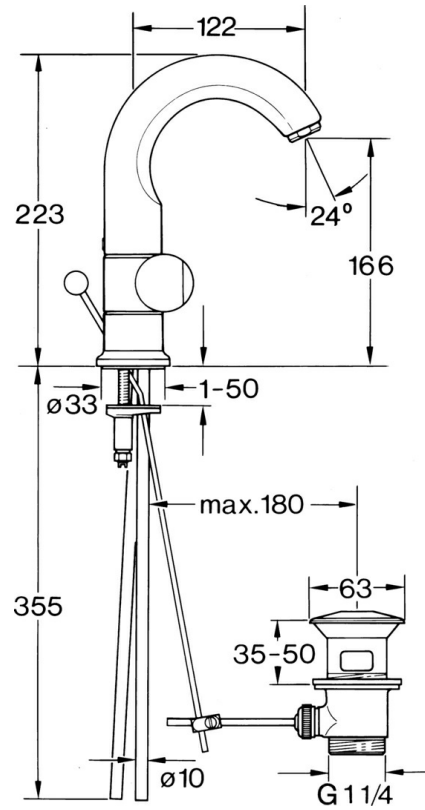

EAN: 4015474593381
static.hansa.com/0070210542

- Waschtisch
- Zweigriff
- Standmontage
- Aranja/Edelmessing

Technische Daten

Technische Eigenschaften

Warmwasserversorgung	max. +80°C
Arbeitsdruck	0.5-10 bar
Werkstoff	Messing

SP00702105

	Name	Art.-Nr.
1.2	Zierring Ausgelaufen	59910797
1.4	O-Ring, 32x2.5 Ausgelaufen	59910233
1.5	Begrenzer Ausgelaufen	59910534
2.1	Griff Ausgelaufen	59910211
2.1	Temperatureinstellgriff Ausgelaufen	59910210
2.2	Oberteil, G1/2	59905114
3	Befestigungsbolzen, M4 Ausgelaufen	59910234
5.1	O-Ring, d 38x3.5	59910236
5.2	Dichtung, 48x33.5x2	59902283
5.4	Befestigungsplatte	59904765
5.5	Schraube, M8x1, SW13	59904766
5.6	Befestigungssatz	59910749
6	Luftsprudler, M24x1 A Weiss Ausgelaufen	59905419
6	Luftsprudler, M24x1 STD CC A Edelmessing Ausgelaufen	59906580
6	Luftsprudler, M24x1 STD HC A	59902366
6.1	Luftsprudler, M22/24 A	59902081
7	Knopf Ausgelaufen	59910230
8	Ablaufgarnitur	59904620
8	Ablaufgarnitur Edelmessing Ausgelaufen	59906734
8.1	Gelenkstück	59904624