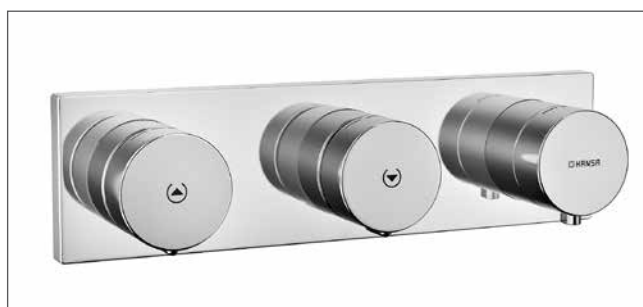

VOLGT UW INTUÏTIE: HANSAMATRIX MET BESTURINGSTECHNOLOGIE

HANSASIGNATUR is de protagonist van een nieuwe generatie van mengkranen. Bij de overdracht van dit intelligente concept van de wastafel naar alle onderdelen van de badkamer vormt de nieuwste generatie van het inbouwsysteem HANSAMATRIX een ideale partner. Ongewijzigd qua structuur, logica en raster, werkt HANSAMATRIX met besturingstechnologie achter de wand voor het eerst met netgevoede intelligente elektronica. Dat levert de basis voor een nieuwe intuïtieve manier om mengkranen van bad en douche te bedienen – en daarmee voor een nieuwe manier om water even zintuiglijk als zinvol te gebruiken. Het puristische, strikt geometrische design van de elektronisch gestuurde HANSAMATRIX-componenten is serieneutraal. Daarmee wordt het mogelijk qua concept passende producten uit het segment HANSALIVING in het badkamerontwerp te combineren – voor aanzienlijk meer artistieke vrijheid.

HANSAMATRIX met besturingstechnologie geeft volledig nieuwe invulling aan bedieningscomfort. Het intuïtieve bedieningsprincipe is even simpel als geniaal: elk functie heeft een eigen Tiptronic-Control-toets waarmee hij wordt bediend. Tip op de toets, activeer / deactiveer de functie of schakel tussen de functies. Draai de toets, regel de betreffende waterhoeveelheid naar uw wensen. De watertemperatuur kan vooraf comfortabel worden ingesteld via de thermostaat.

Alle functies voor het gedeelte douche of bad zijn samengebracht in complete HANSAMATRIX-eenheden. Er is een functionele eenheid met thermostaat en een Tiptronic-toets voor water aan/uit (afb. linksboven) en een variant met twee Tiptronic-toetsen – hetzij voor twee douches (hoofd-/handdouches) of voor douche en bad (afb. rechtsboven).

De betrouwbare besturingselektronica van HANSAMATRIX zorgt op de achtergrond niet alleen voor perfect comfort. Hij draagt ook bij aan een bewust gebruik van natuurlijke hulpbronnen en aan waterbesparing – door u visuele feedback te geven.

Door op de Tiptronic-toets te drukken zet u de mengkraan voor acht minuten aan, maar gedurende die tijd kunt u hem door nog een druk op de toets ook op elk moment uitzetten. Een wit lampje geeft aan dat de mengkraan actief is en dat er water stroomt. Als u het water binnen vier minuten weer uitschakelt, dan wordt door driemaal knippen van een groene lichtring een zichtbaar teken voor ecologisch douchen afgegeven. Na acht minuten stopt de waterstroom automatisch.