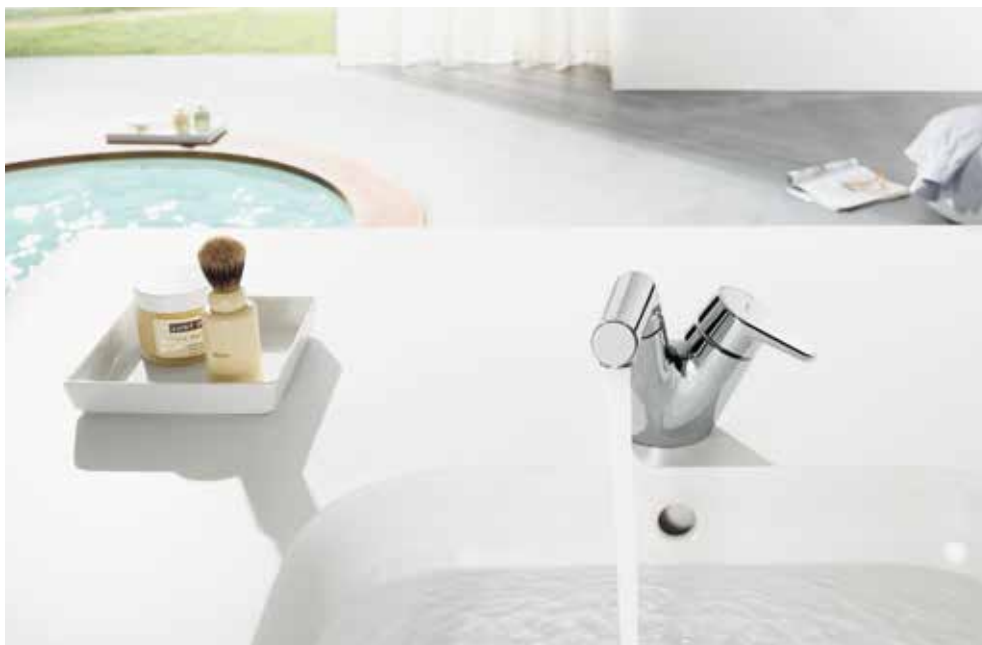

experience water

HANSASIGNATUR

DE ESTHETIEK VAN EEN NIEUWE
INTELLIGENTIE

HANSASIGNATUR

Wat zijn design belooft, wordt door het gehele concept ingelost: HANSASIGNATUR opent nieuwe dimensies. De intelligent vormgegeven, multifunctionele en duurzaam comfortabele HANSASIGNATUR-badkamer ziet er niet alleen futuristisch uit, maar verlegt geheel en al de grenzen voor de toekomst.

HANSASIGNATUR is de protagonist van deze generatie: visionair, smart, uniek. Nooit eerder was een mengkraanserie zo volledig gefocust op de eisen van progressief denkende gebruikers. De duale structuur van de **HANSASIGNATUR**-wastafelmengkraan met van elkaar gescheiden hendel en uitloop is gebaseerd op strikt ergonomische uitgangspunten en vertaald in een organometrische vormtaal. Door het organisch samensmelten van precieze geometrische vormen ontstaat daarbij een nooit eerder vertoonde aanblik. Met eveneens duaal, intuïtief bedieningsconcept en intelligente toepassingen verandert **HANSASIGNATUR** onze definitie van het begrip "mengkraan" – maar vooral de wijze waarop we voortaan water in de badkamer gebruiken: maximaal comfortabel, gecontroleerd, flexibel, duurzaam.

LAAT UW VOORKEUR VOOR HET BIJZONDERE ZIEN.

Hij ziet er anders uit. Hij is anders – fundamenteel. Wat **HANSASIGNATUR** uniek maakt, is het geniale basisidee, de innovatieve structuur ervan. De functionele scheiding van bedieningshendel en uitloop in twee kegels die in een rechte hoek ten opzichte van elkaar en en steeds met optimale hellingshoek ten opzichte van de gebruiker staan: dat levert een wastafelmengkraan op met een volledig nieuwe ergonomische kwaliteit – en een volledig nieuwe esthetiek. Een esthetiek die op intelligentie is gebaseerd en intelligentie zichtbaar maakt. Zo logisch als **HANSASIGNATUR** daarmee in moderne badkamerarchitecturen past, zo vanzelfsprekend valt hij daarin op: als een fascinerende multifunctionele sculptuur.