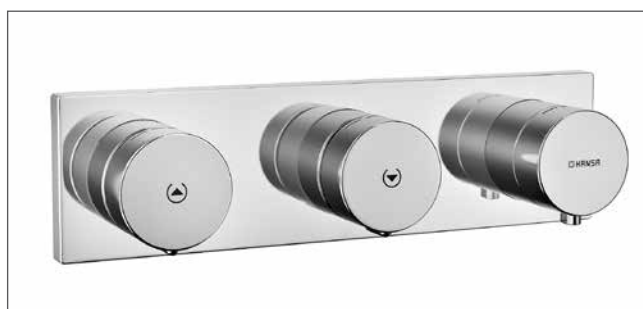

ELLE SUIT VOTRE INTUITION : HANSAMATRIX À TECHNOLOGIE ÉLECTRONIQUE

HANSASIGNATUR est le protagoniste d'une nouvelle génération de robinetteries. Afin de transposer son concept intelligent du lavabo à toutes les zones de la salle de bains, elle trouve son partenaire tout aussi génial sous la forme de la dernière génération du système encastrable HANSAMATRIX. Inchangée au niveau de sa structure, de sa logique et de son gabarit, HANSAMATRIX fonctionne pour la première fois avec une électronique intelligente alimentée sur secteur. Cela crée la base pour une nouvelle façon intuitive de commander les robinetteries de la baignoire et de la douche – et par conséquent pour une nouvelle façon d'utiliser l'eau de manière aussi sensuelle que sensée.

Le design épuré, à la géométrie stricte, les composants HANSAMATRIX à commande électronique sont communs à toutes les séries. Il devient ainsi possible de combiner des produits du segment HANSA|LIVING lors de la conception – pour une liberté d'aménagement accrue.

HANSAMATRIX à technologie électronique révolutionne le confort d'utilisation. Le principe de commande intuitif est aussi simple que génial : chaque fonction dispose d'une touche de commande Tiptronic dédiée qui permet de la commander. Appuyez brièvement sur la touche, activez/désactivez la fonction ou passez d'une fonction à l'autre. Tournez-la pour régler le débit selon vos envies. La température de l'eau peut être pré-réglée confortablement via le thermostat.

Toutes les fonctions pour la douche ou la baignoire sont regroupés dans des unités HANSAMATRIX complètes. Une unité fonctionnelle à thermostat et touche Tiptronic pour activer/désactiver l'eau est disponible (illustr. en haut à gauche) ainsi qu'une variante avec deux touches Tiptronic – soit pour deux douchettes (douche de tête/douchette à main) ou pour la douche et la

baignoire (illustr. en haut à droite).

L'électronique de commande fiable de HANSAMATRIX n'assure pas seulement un confort parfait depuis les coulisses. Elle aide également à utiliser les ressources de manière réfléchie et à économiser l'eau.

En appuyant sur la touche Tiptronic, vous activez la robinetterie pour une durée de huit minutes mais vous pouvez la désactiver à tout moment en appuyant encore une fois sur la touche. Une lumière blanche indique que la robinetterie fonctionne et que l'eau s'écoule. Si vous désactivez l'eau dans les quatre premières minutes, le clignotement à trois reprises d'un anneau lumineux indique clairement le signe d'une douche écologique. Au bout de huit minutes, l'écoulement de l'eau s'arrête automatiquement.